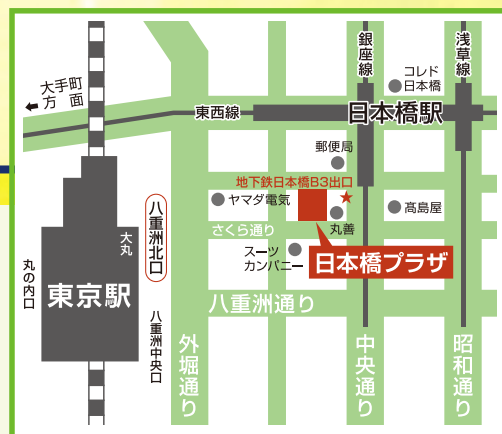

出展者募集 申込締切 令和4年9月30日(金)(必着)

中央区

中央区ビジネス交流フェア

ビジネス関係者向けに商材をPRしたい
中小企業の出展者を募集します!

2022

開催日時 令和4年**11月22日**火 10:00~16:30

出展料
無料

展示会場 **日本橋プラザ 展示ホール**

会場 日本橋プラザ 中央区日本橋2-3-4 日本橋プラザビル3階
(JR東京駅八重洲北口から徒歩4分・地下鉄日本橋駅から徒歩1分)

対象 中央区内を中心に事業を展開している中小企業・小規模事業者ほか

定員 展示会参加企業 60社程度
(応募多数の場合は選定させていただきます。先着順ではありません)

申込方法 申込書にご記入もしくはご入力の上、以下のいずれかの方法で提出してください。
①区役所区民部商工観光課の窓口または中央区内の信用金庫の各支店窓口へ提出
②区役所区民部商工観光課へEメールにて送信 (Eメールアドレス:syoko_02@city.chuo.lg.jp)
※申込書は裏面または区のホームページからダウンロードできます。