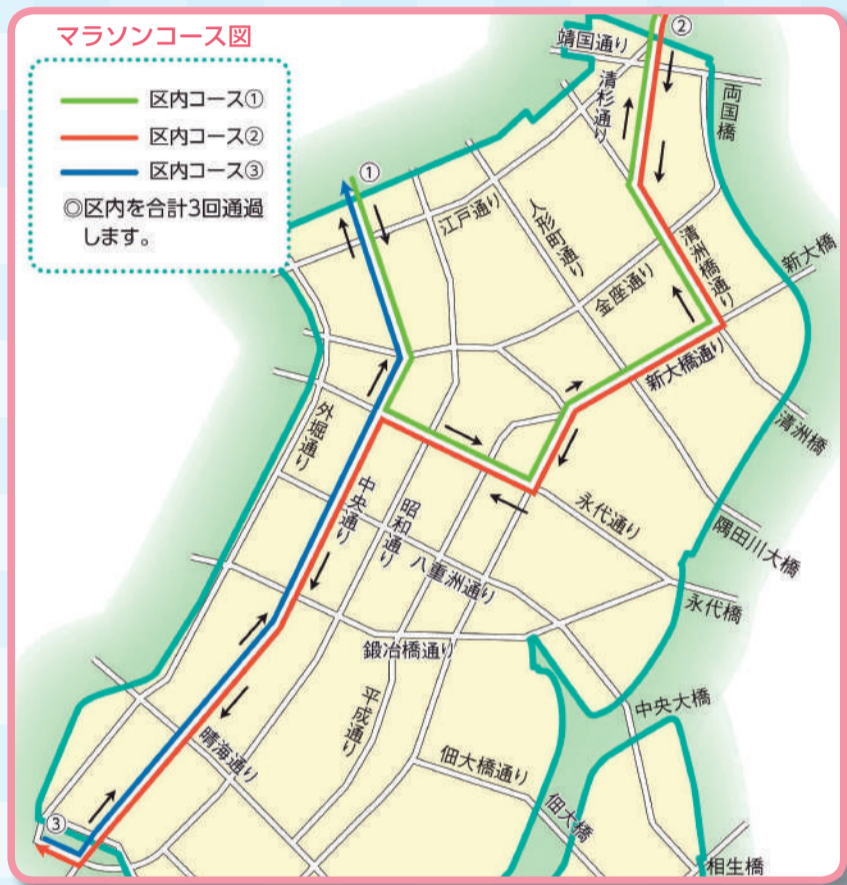

## 東京2020パラリンピック競技大会 マラソン競技実施に伴う 交通規制について

東京2020パラリンピック競技大会のマラソン競技が9月5日(日)に開催されます。区内でも中央通りや永代通りなど、主要道路がコースとなり、メダルを懸けた選手たちの激しいレースが行われます。

皆さんには交通規制などでご迷惑をお掛けしますが、ご理解とご協力をお願いします。

### 区内コース

区内のマラソンコース図のとおり

### 別表

区間(コース)	道路名(通称を含む)	交通規制	
		規制時間	
浅草橋⇄浜町中ノ橋	清杉通り、清洲橋通り	午前4時30分(全区間一斉開始)	～午前8時55分頃
浜町中ノ橋⇄江戸橋一丁目	新大橋通り、永代通り		～午前9時5分頃
新橋⇄銀座四丁目	中央通り		～午前9時35分頃
江戸橋一丁目⇄日本橋	永代通り		～午前9時40分頃
銀座四丁目⇄日本橋	中央通り		～午前9時45分頃
日本橋⇄室町三丁目	中央通り		～午前9時50分頃
室町三丁目⇄須田町	中央通り		