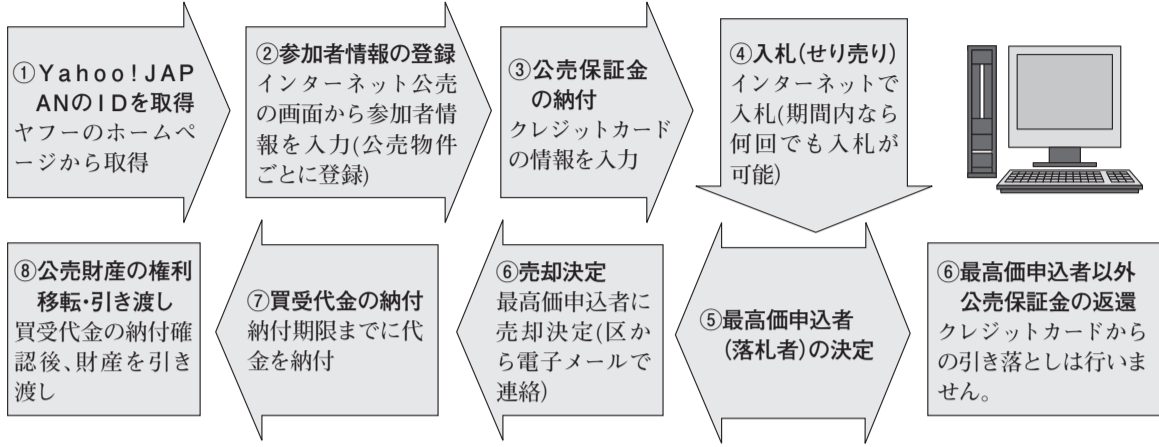

# 『インターネット公売』を実施します

住民税(特別区民税・都民税)などの収納率の向上と納税の公平を保つため、滞納者から差し押さえた財産についてインターネットオークションを利用して公売し、滞納者の未納税金などの支払いに充てます。

区ではヤフー株式会社が運営するインターネットオークションシステムを利用し、区が執行機関となって実施します。

このインターネット公売は、通常のYahoo!オークションとは異なる点がありますので、区のホームページの「インターネット公売」[中央区インターネット公売ガイドライン]をよくお読みになり、ご理解いただいた上でご参加ください。

## 別図のとおりに

●インターネット公売に参加するには、インターネットに接続できる環境と、Yahoo!JAPANのIDの登録(無料)が必要で、Yahoo!プレミアム会員登録の必要はありません。

●買受代金納付前に滞納住民税などが完納されたときは

別図 インターネット公売のしくみ

売却取消となりますので、ご了承ください。