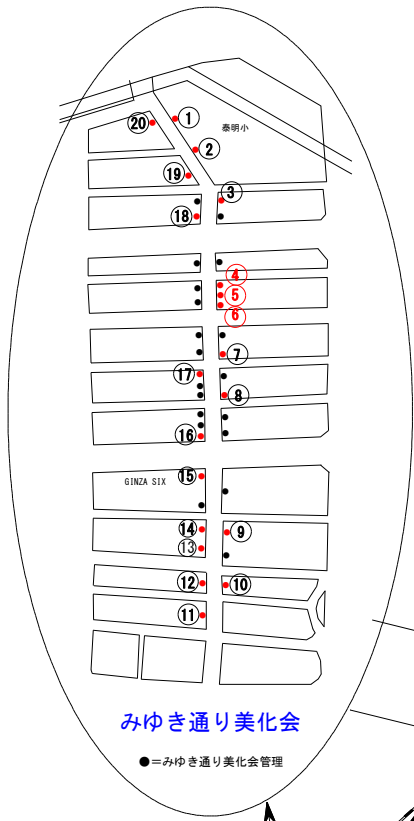

花咲く街角花壇案内図

台東区

拡大

港区

江東区

※赤色数字は、ボランティアの方がいます。
※○：花壇、□：プランター

令和4年4月1日現在