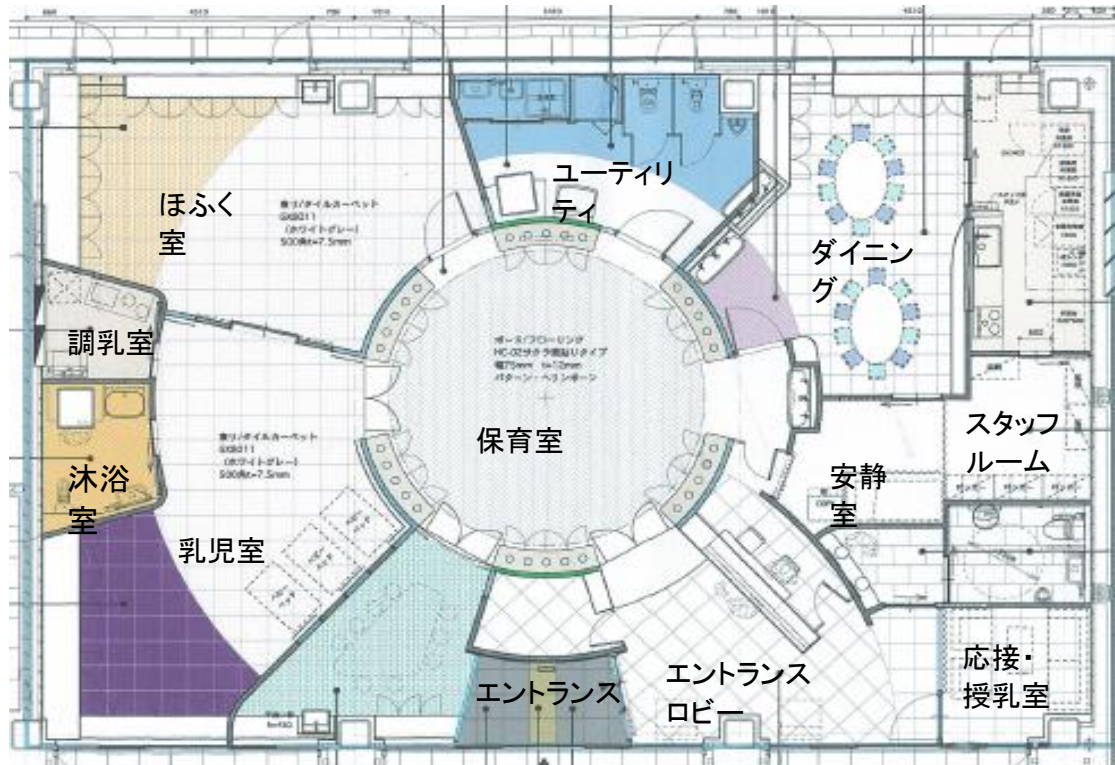

レイアウト図

認可保育所名 Kuukids(クーキッズ)

廊下がなく放射線状に配置された空間は、大人の目線からは施設全体が見渡せ、子ども達の安全を常に確認できます。また子どもの目線からは各部屋でバランス良く色や光が散りばめられ、感性を育む空間ができました。色・光の使い方、形状、素材など、子ども達の感性をくすぐる空間になるよう、工夫しました。

ダイニング

保育室

エントランス

保育室

保育室