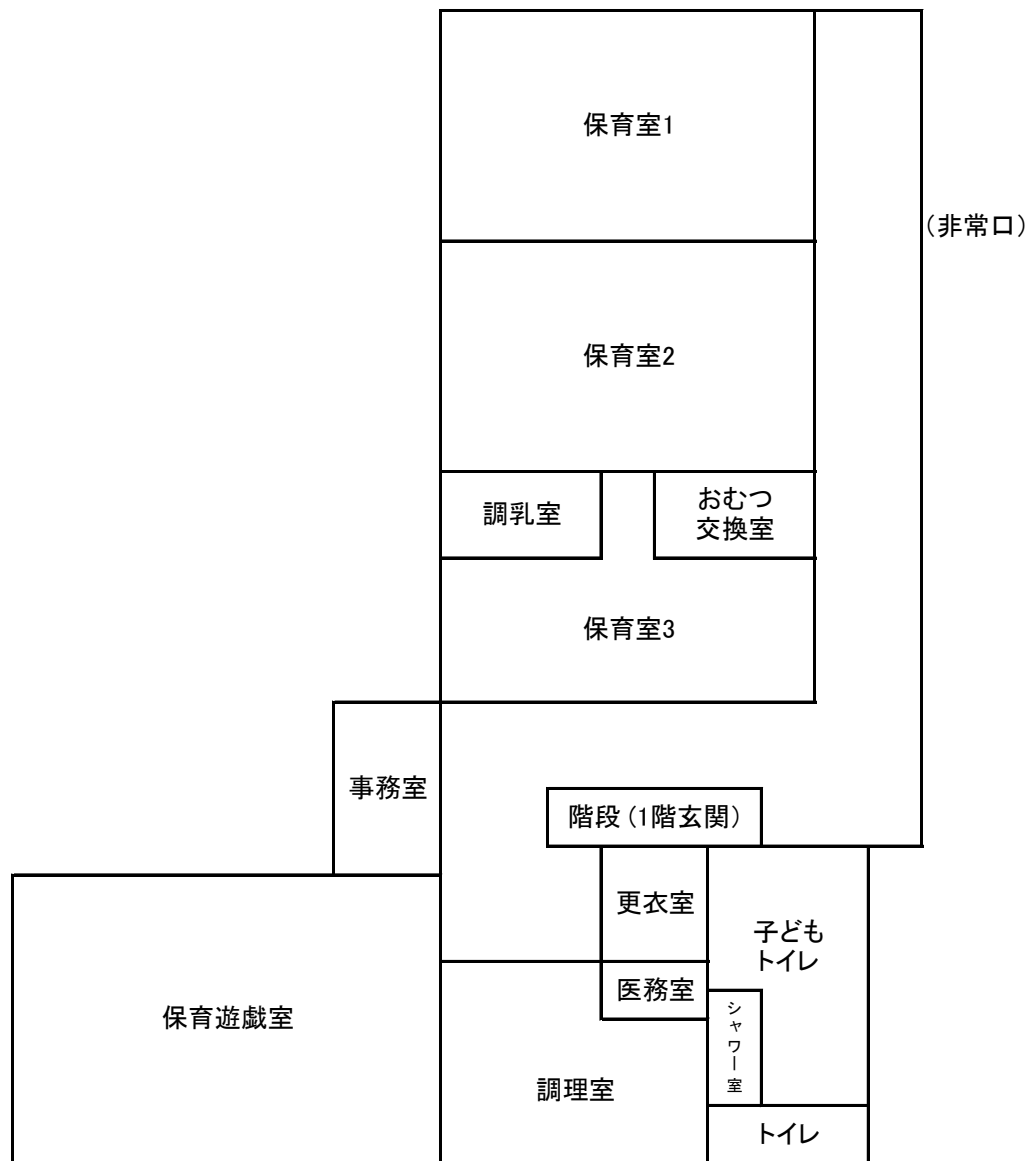

レイアウト図

認証保育所名 ポピンズナーサリースクール月島

保育所入り口

保育室1

保育遊戯室