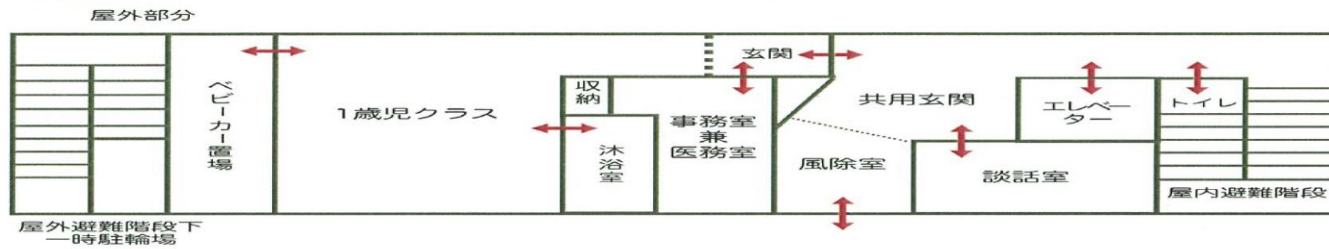

レイアウト図

認可保育所名 さくらさくみらい 月の岬

施設平面図（屋上に園庭があります）

1 階

2 階

3 階