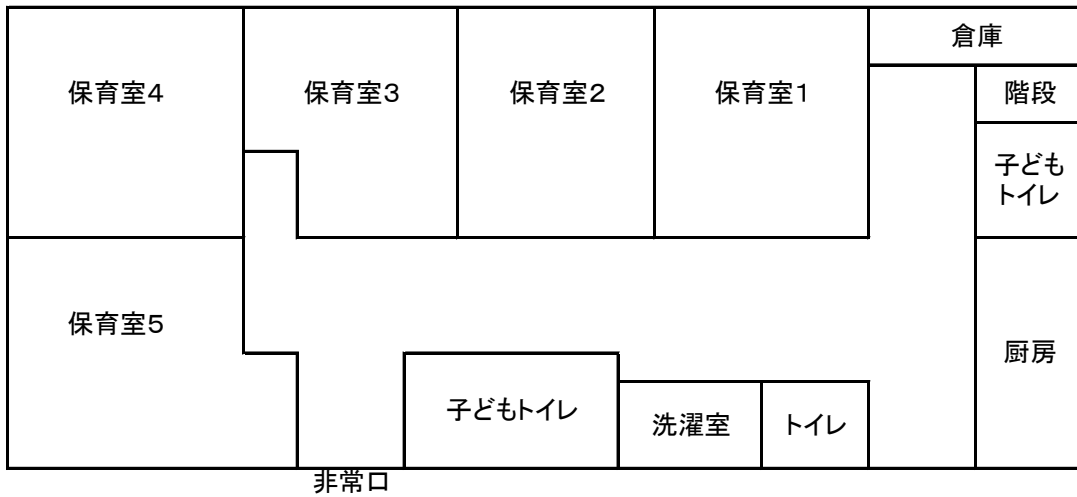

レイアウト図

テンダーラビング保育園東日本橋

玄関

保育室1

子どもトイレ