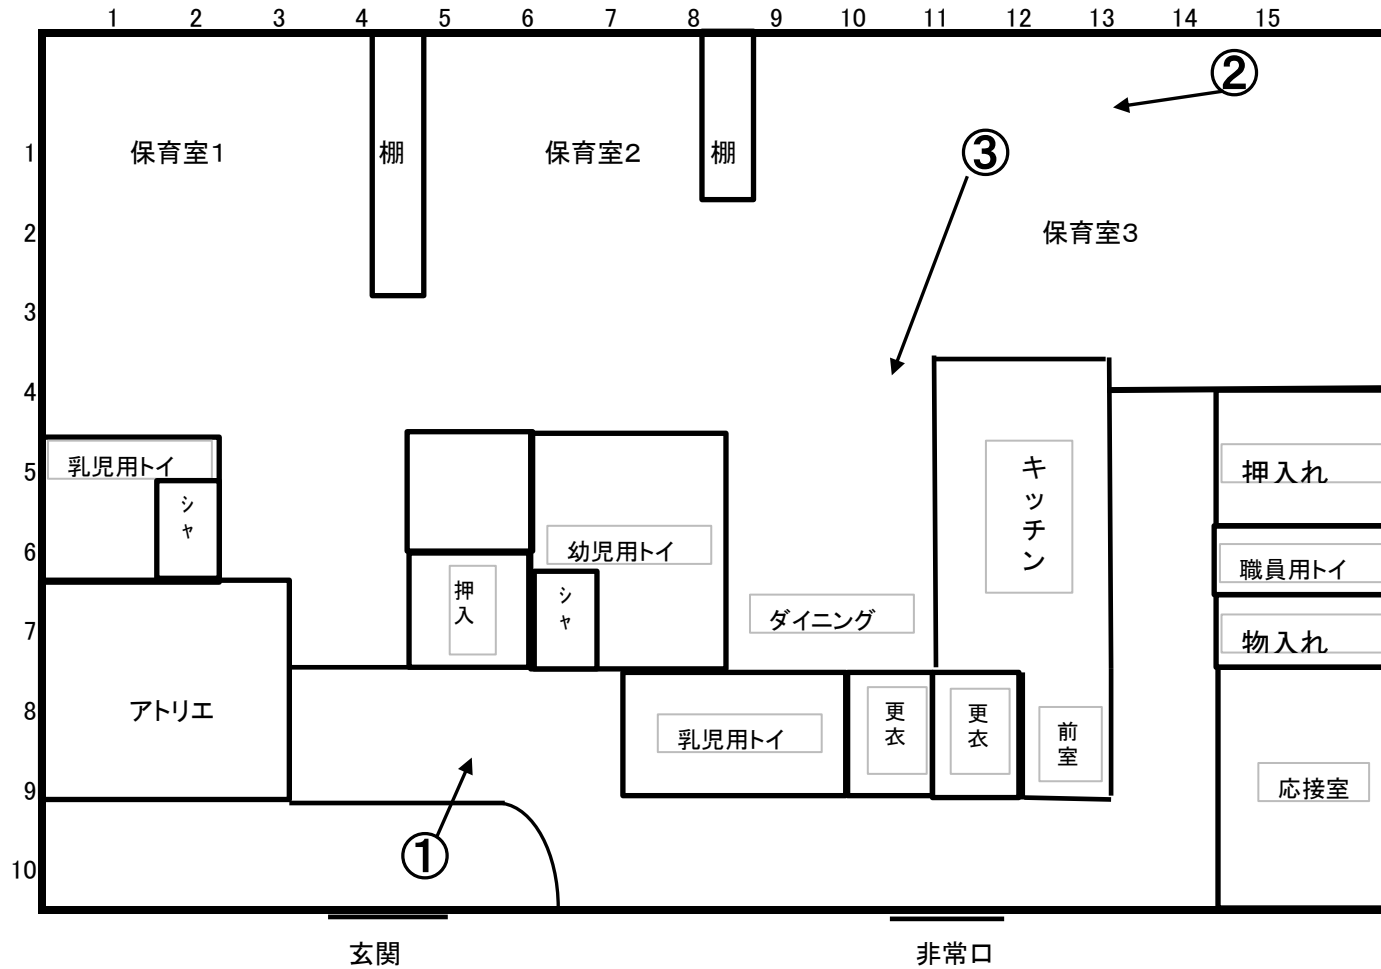

レイアウト図

認可保育所名 ポピンズナーサリースクール晴海

① 玄関

②保育室

③ダイニング