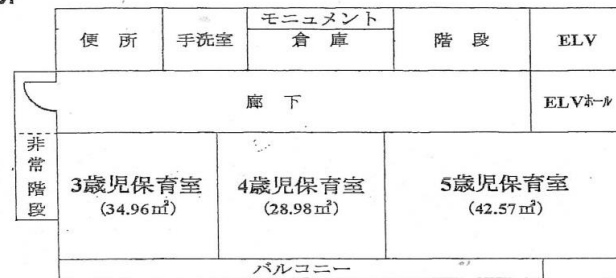

レイアウト図

認可保育所名 みちてる保育園

【みちてる保育園平面図】

1F

4F

2F

5F

3F

12

<付帯施設>

☆ 1F屋外園庭(224.5㎡、砂場・屋外遊具有り)

13