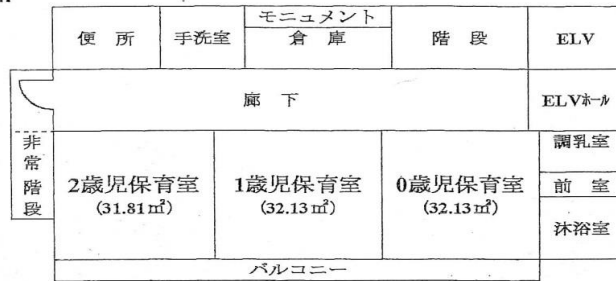

レイアウト図

認可保育所名 みちてる保育園

【みちてる保育園平面図】

1F

4F

2F

5F

3F

12

<付帯施設>

☆ 1F屋外園庭(224.5㎡、砂場・屋外遊具有り)

13