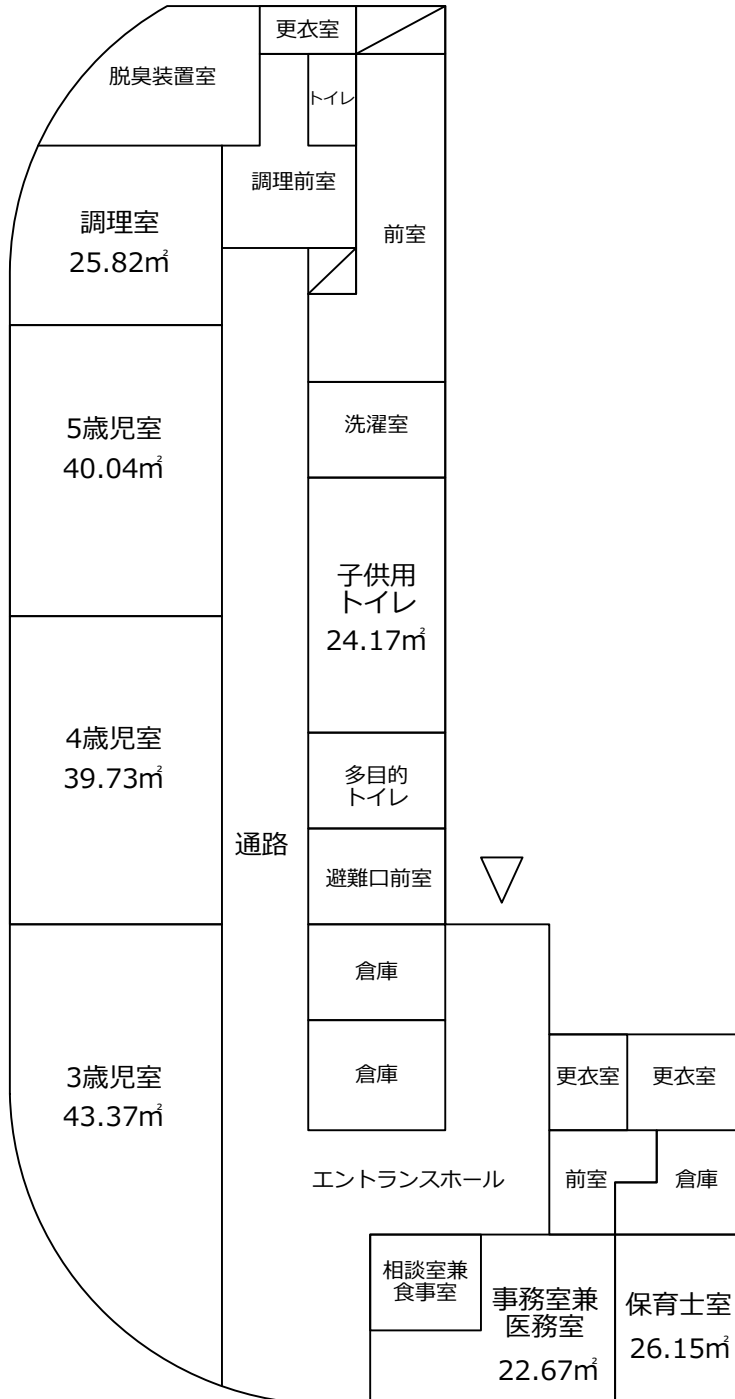

ほっぺるランド佃

ノースウイング

サウスウイング

	0歳	1歳	2歳	3歳	4歳	5歳
定員	6人	12人	17人	19人	19人	19人