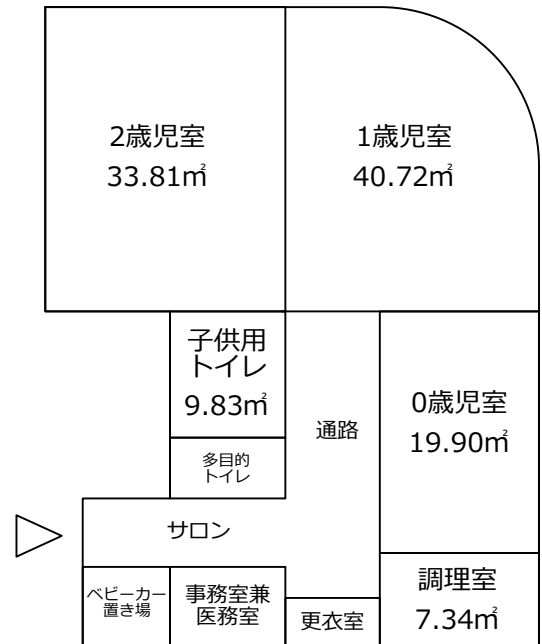

ほっぺるランド佃

ノースウイング

サウスウイング

	0歳	1歳	2歳	3歳	4歳	5歳
定員	6人	12人	17人	19人	19人	19人