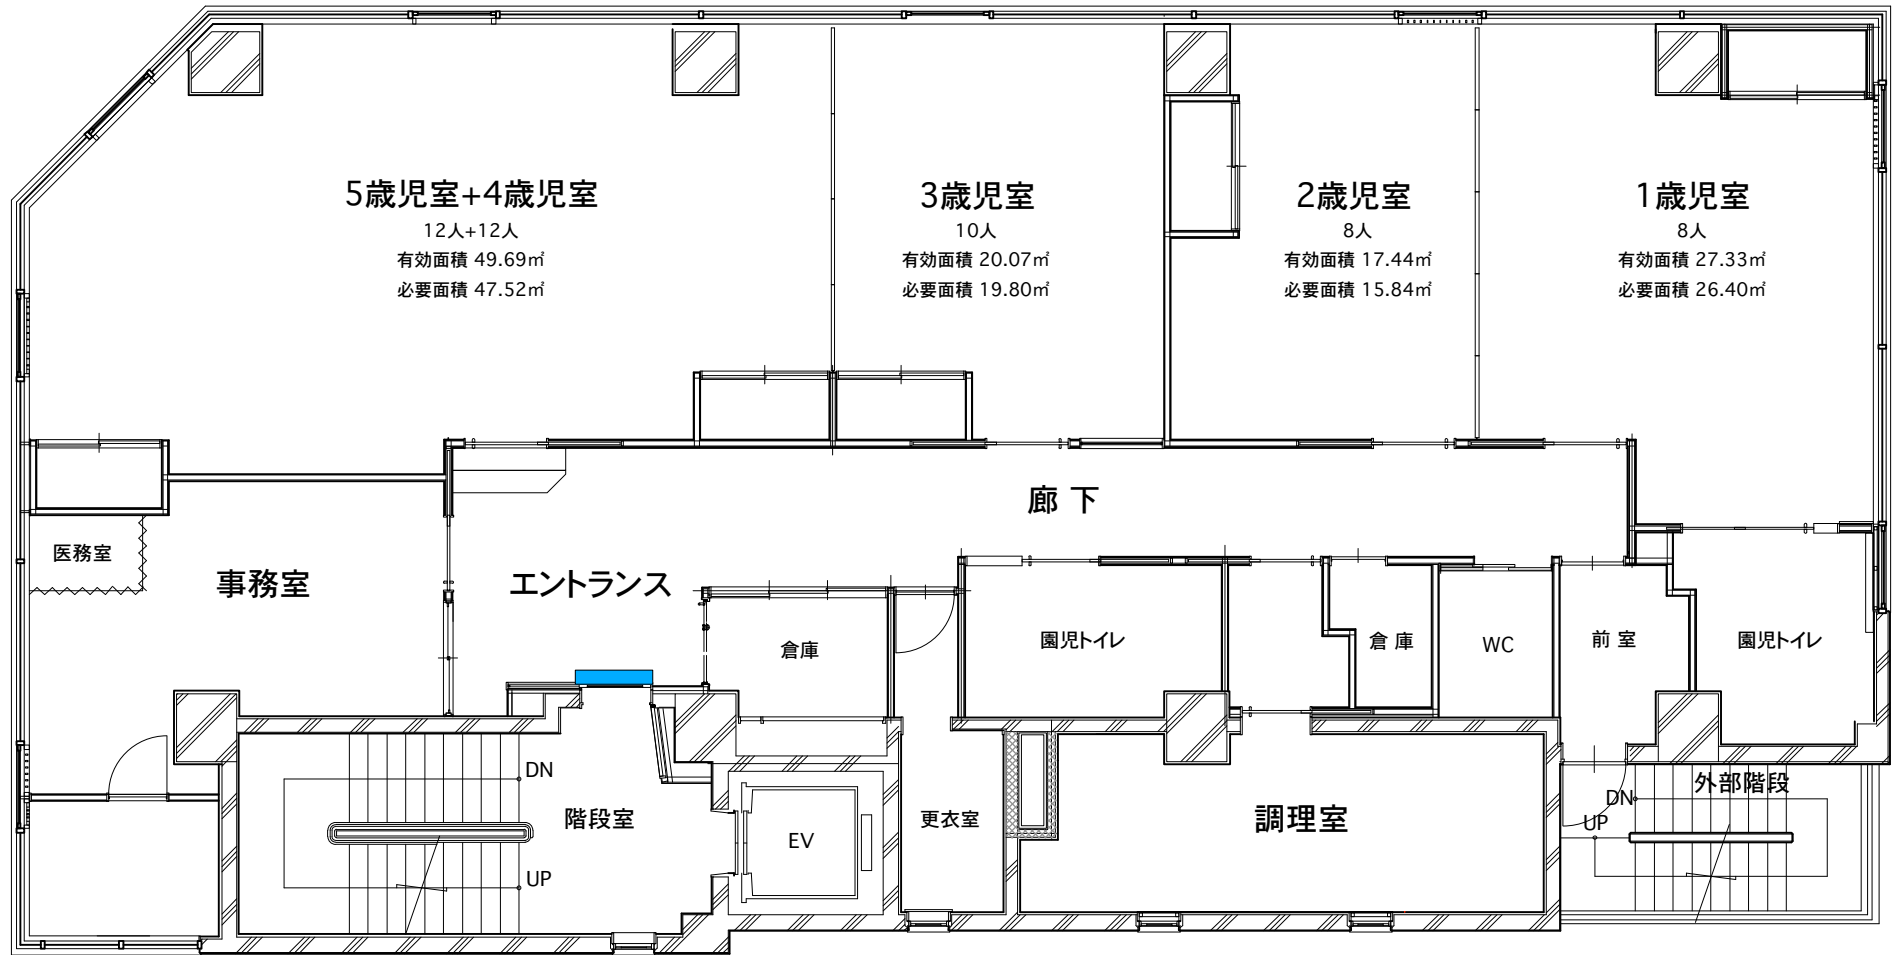

ブライツ保育園 東京入船

定員一覧(50人)

| 内訳 | 定員 |
|-----|-----|
| 1歳児 | 8人 |
| 2歳児 | 8人 |
| 3歳児 | 10人 |
| 4歳児 | 12人 |
| 5歳児 | 12人 |
| 合計 | 50人 |