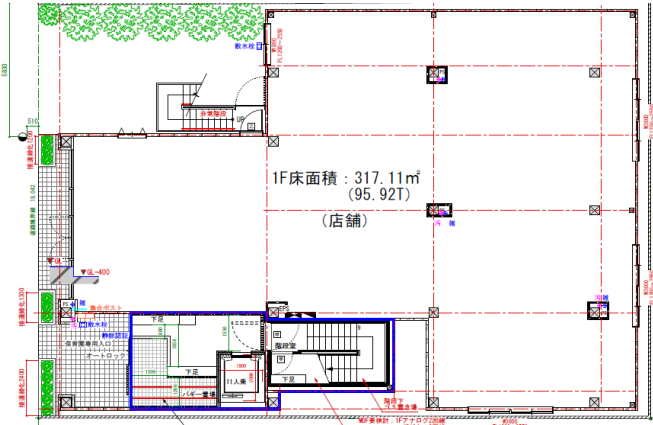

レイアウト図

認加保育所名アンジェリカ月島保育園

保育園入口