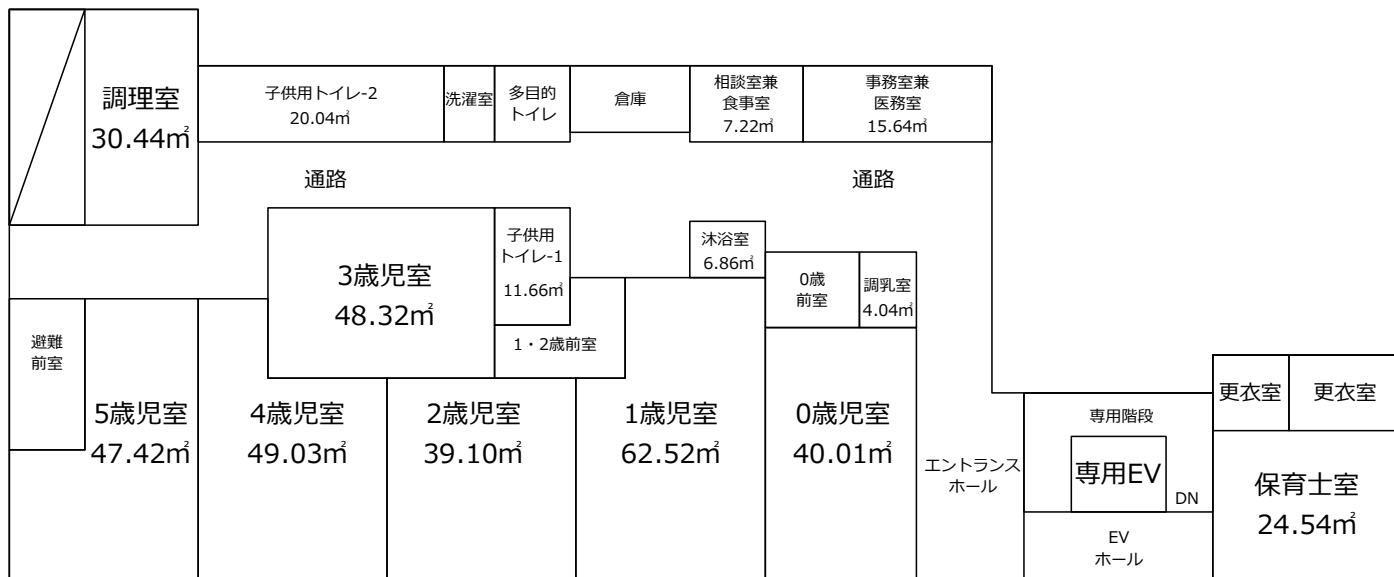

ほっぺるランド新島橋かちどき

2階

1階

	0歳	1歳	2歳	3歳	4歳	5歳	合計
定員	9人	18人	18人	23人	23人	23人	114人