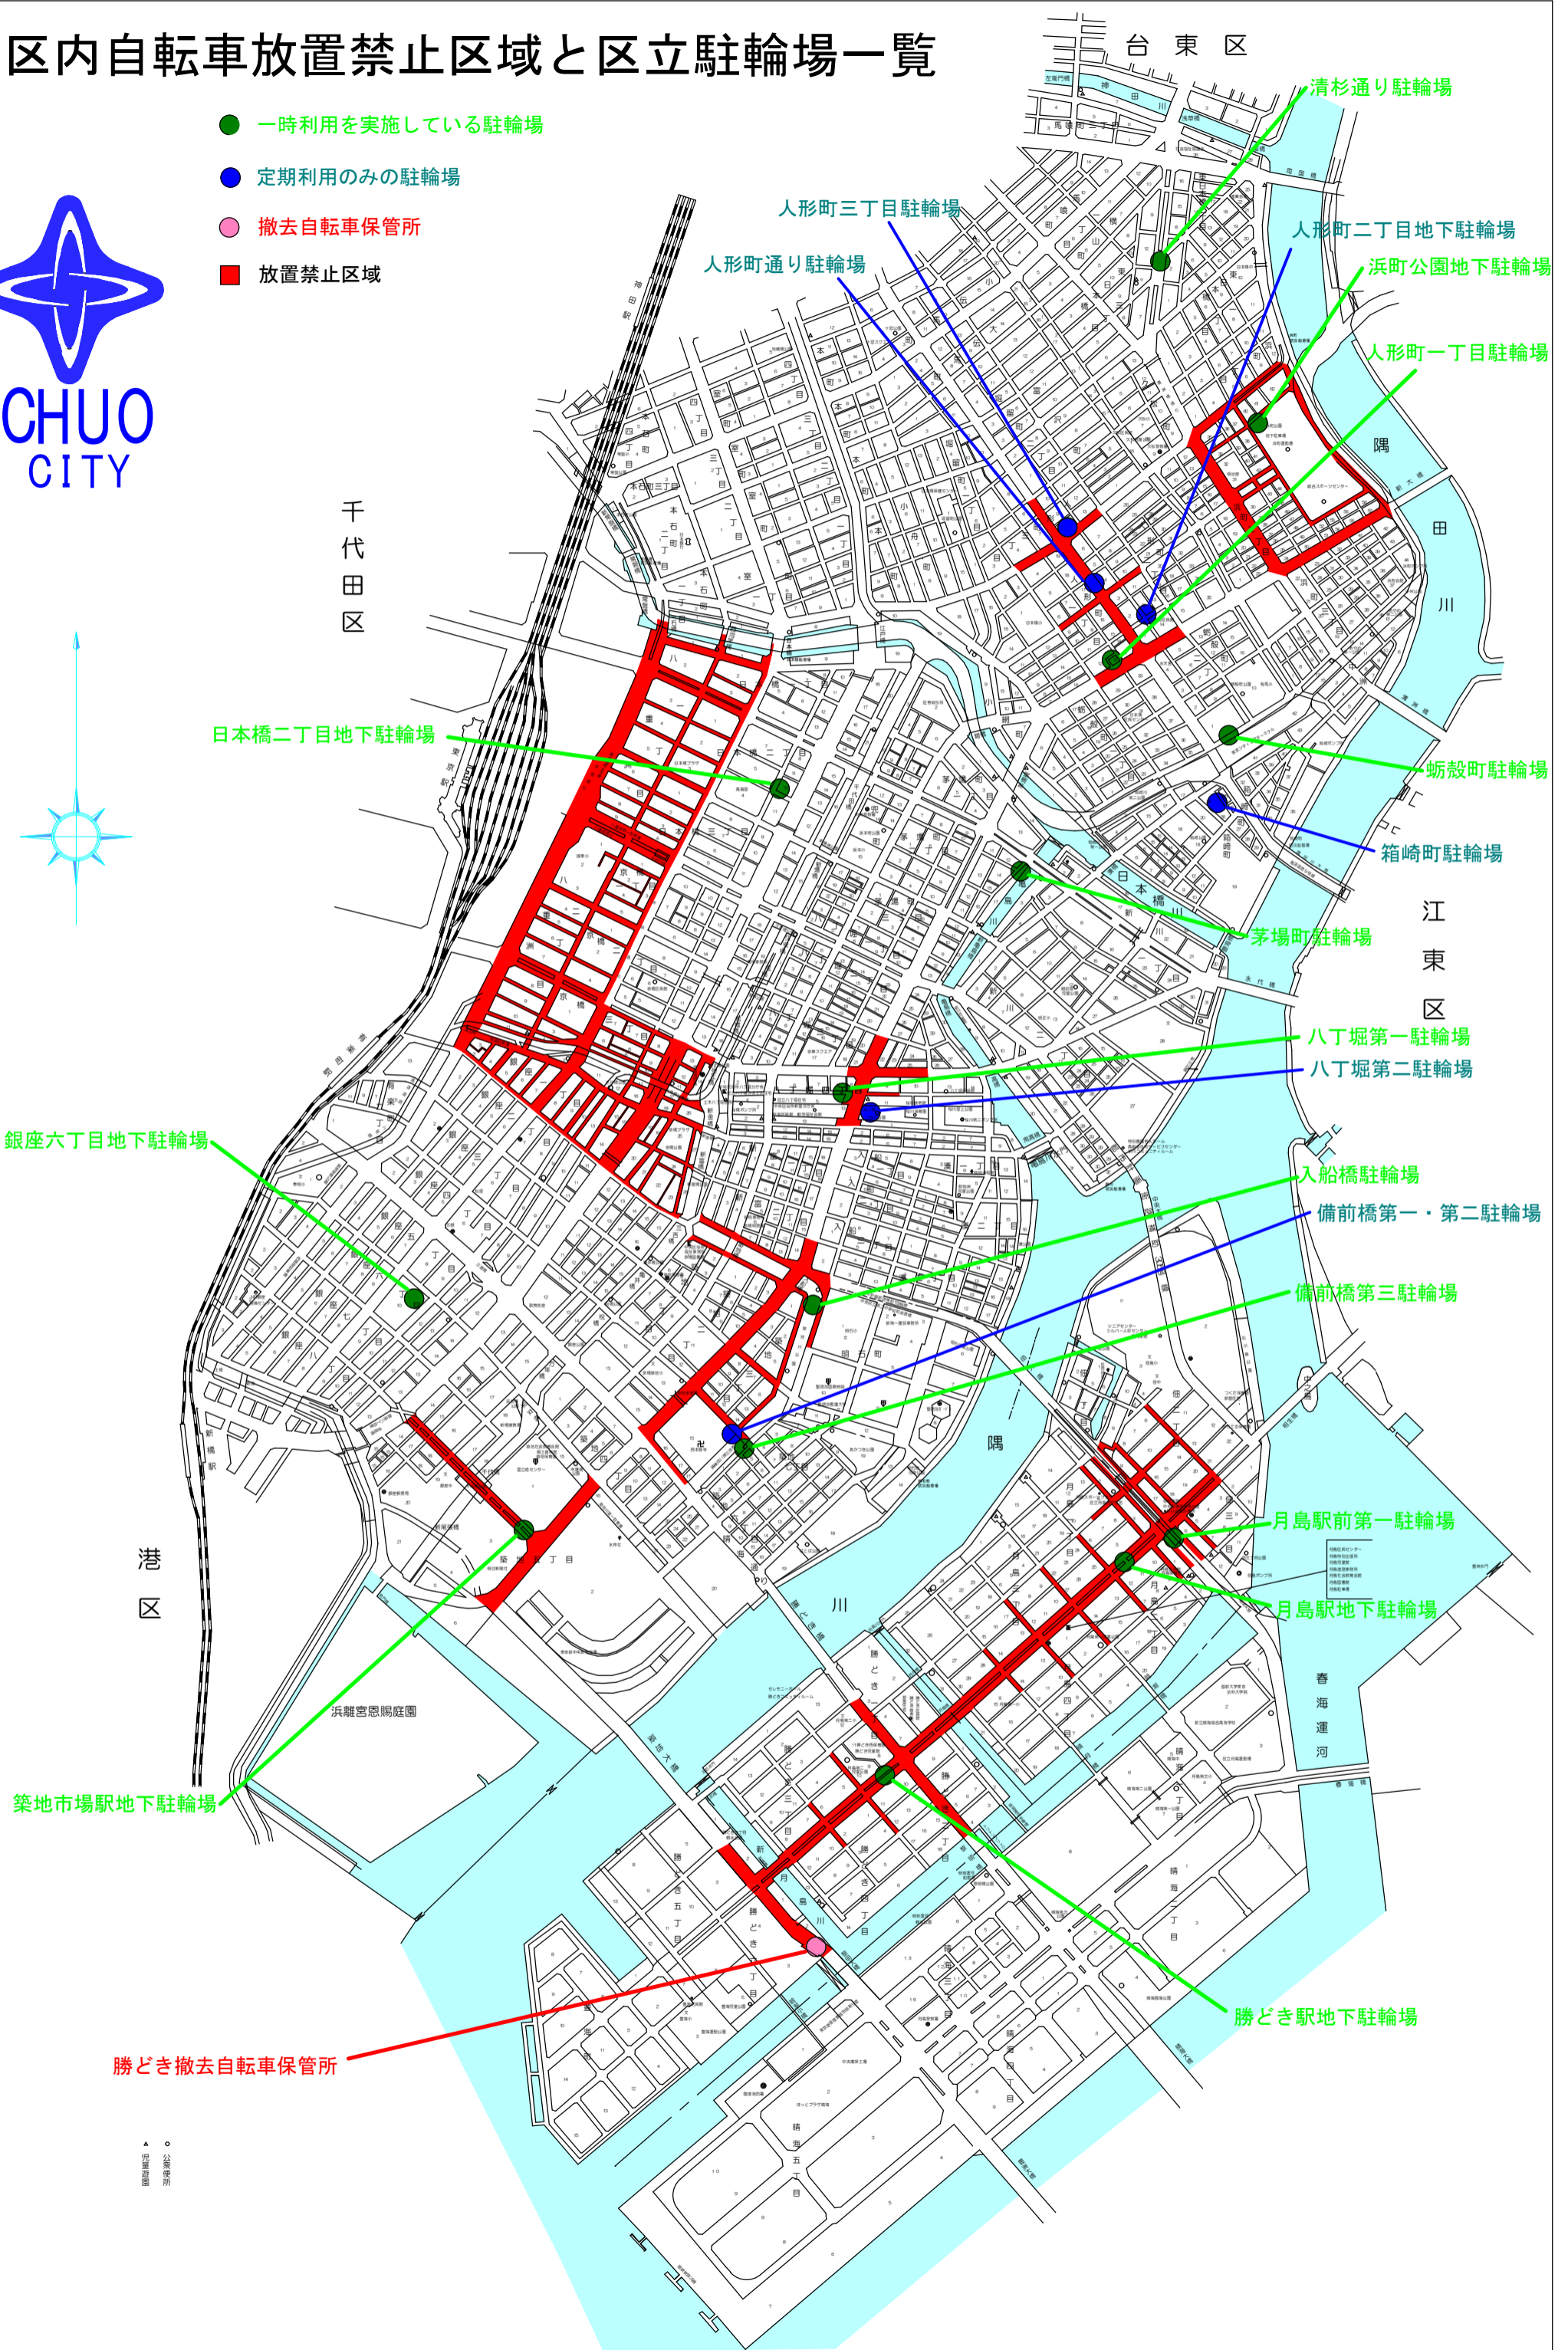

区内自転車放置禁止区域と区立駐輪場一覧

- 一時利用を実施している駐輪場
- 定期利用のみの駐輪場
- 撤去自転車保管所
- 放置禁止区域

勝どき撤去自転車保管所