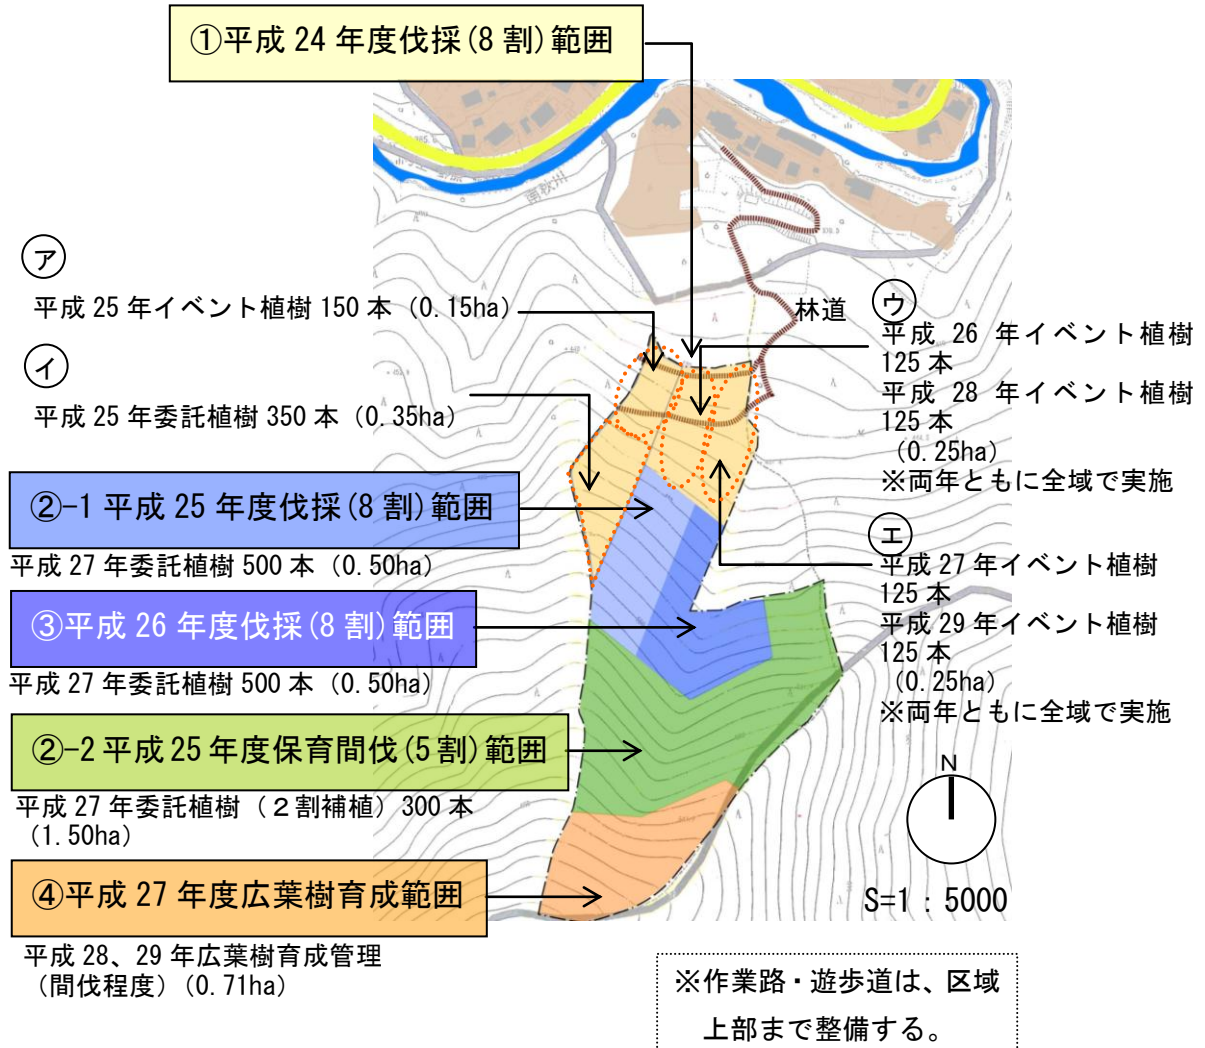

中央区の森（南郷地区）整備計画図

<年次計画>

実施内容	平成 24 年度まで (見込み)	<年次計画>			3 年後の到達目標
		平成 25 年度	平成 26 年度	平成 27 年度	
伐採等	実施	実施 →	実施 →	実施 →	
地域性種苗の植樹	種子採取育苗 (H27 年度植樹分)	体験ツアーによる植樹 →	体験ツアーによる植樹 →	体験ツアーによる植樹 →	
案内板・方向指示板等の整備	—	計画・設計 →	整備 →	→	
維持管理	—		下刈り、育成管理 →	→	