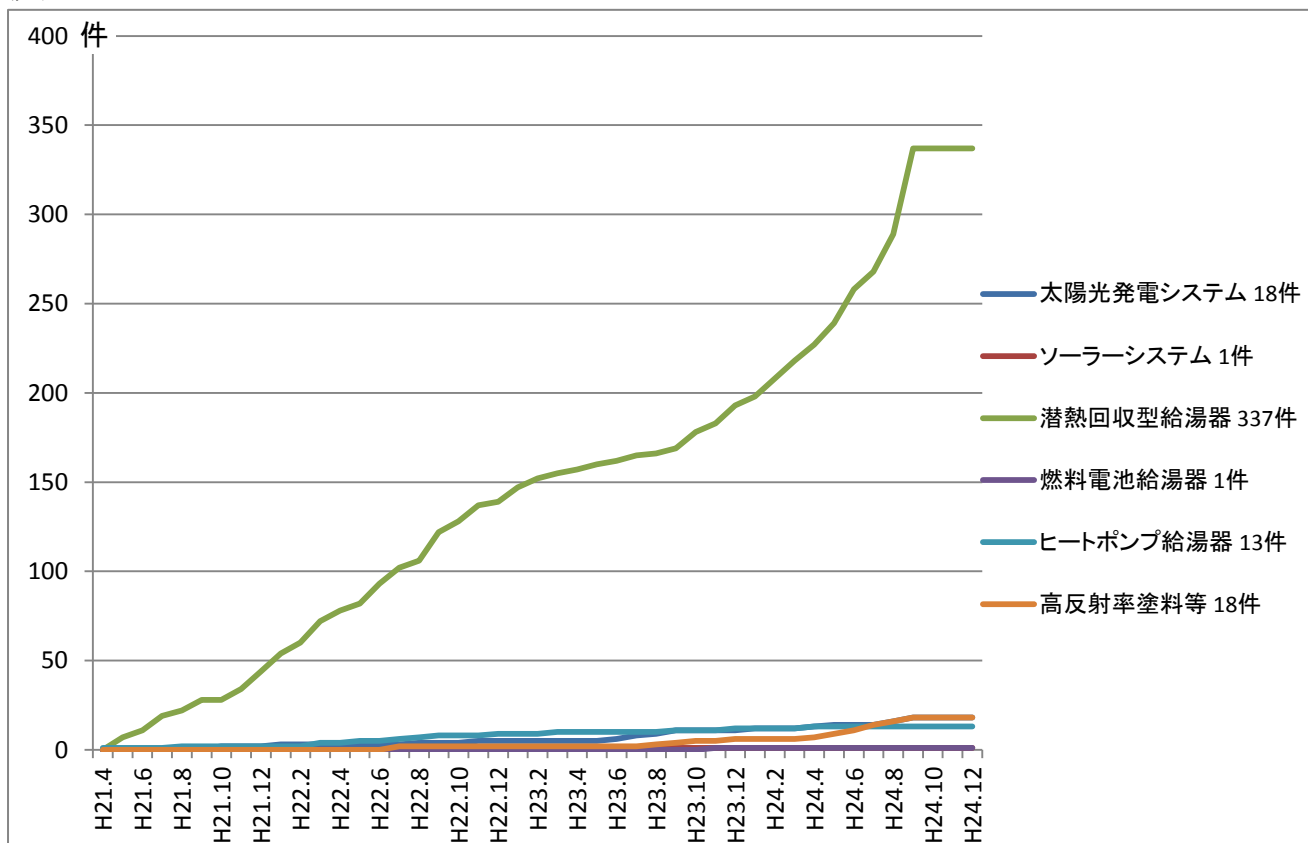

自然エネルギー及び省エネルギー機器等導入費助成制度 交付決定件数の推移

1 家庭用

2 事業所用