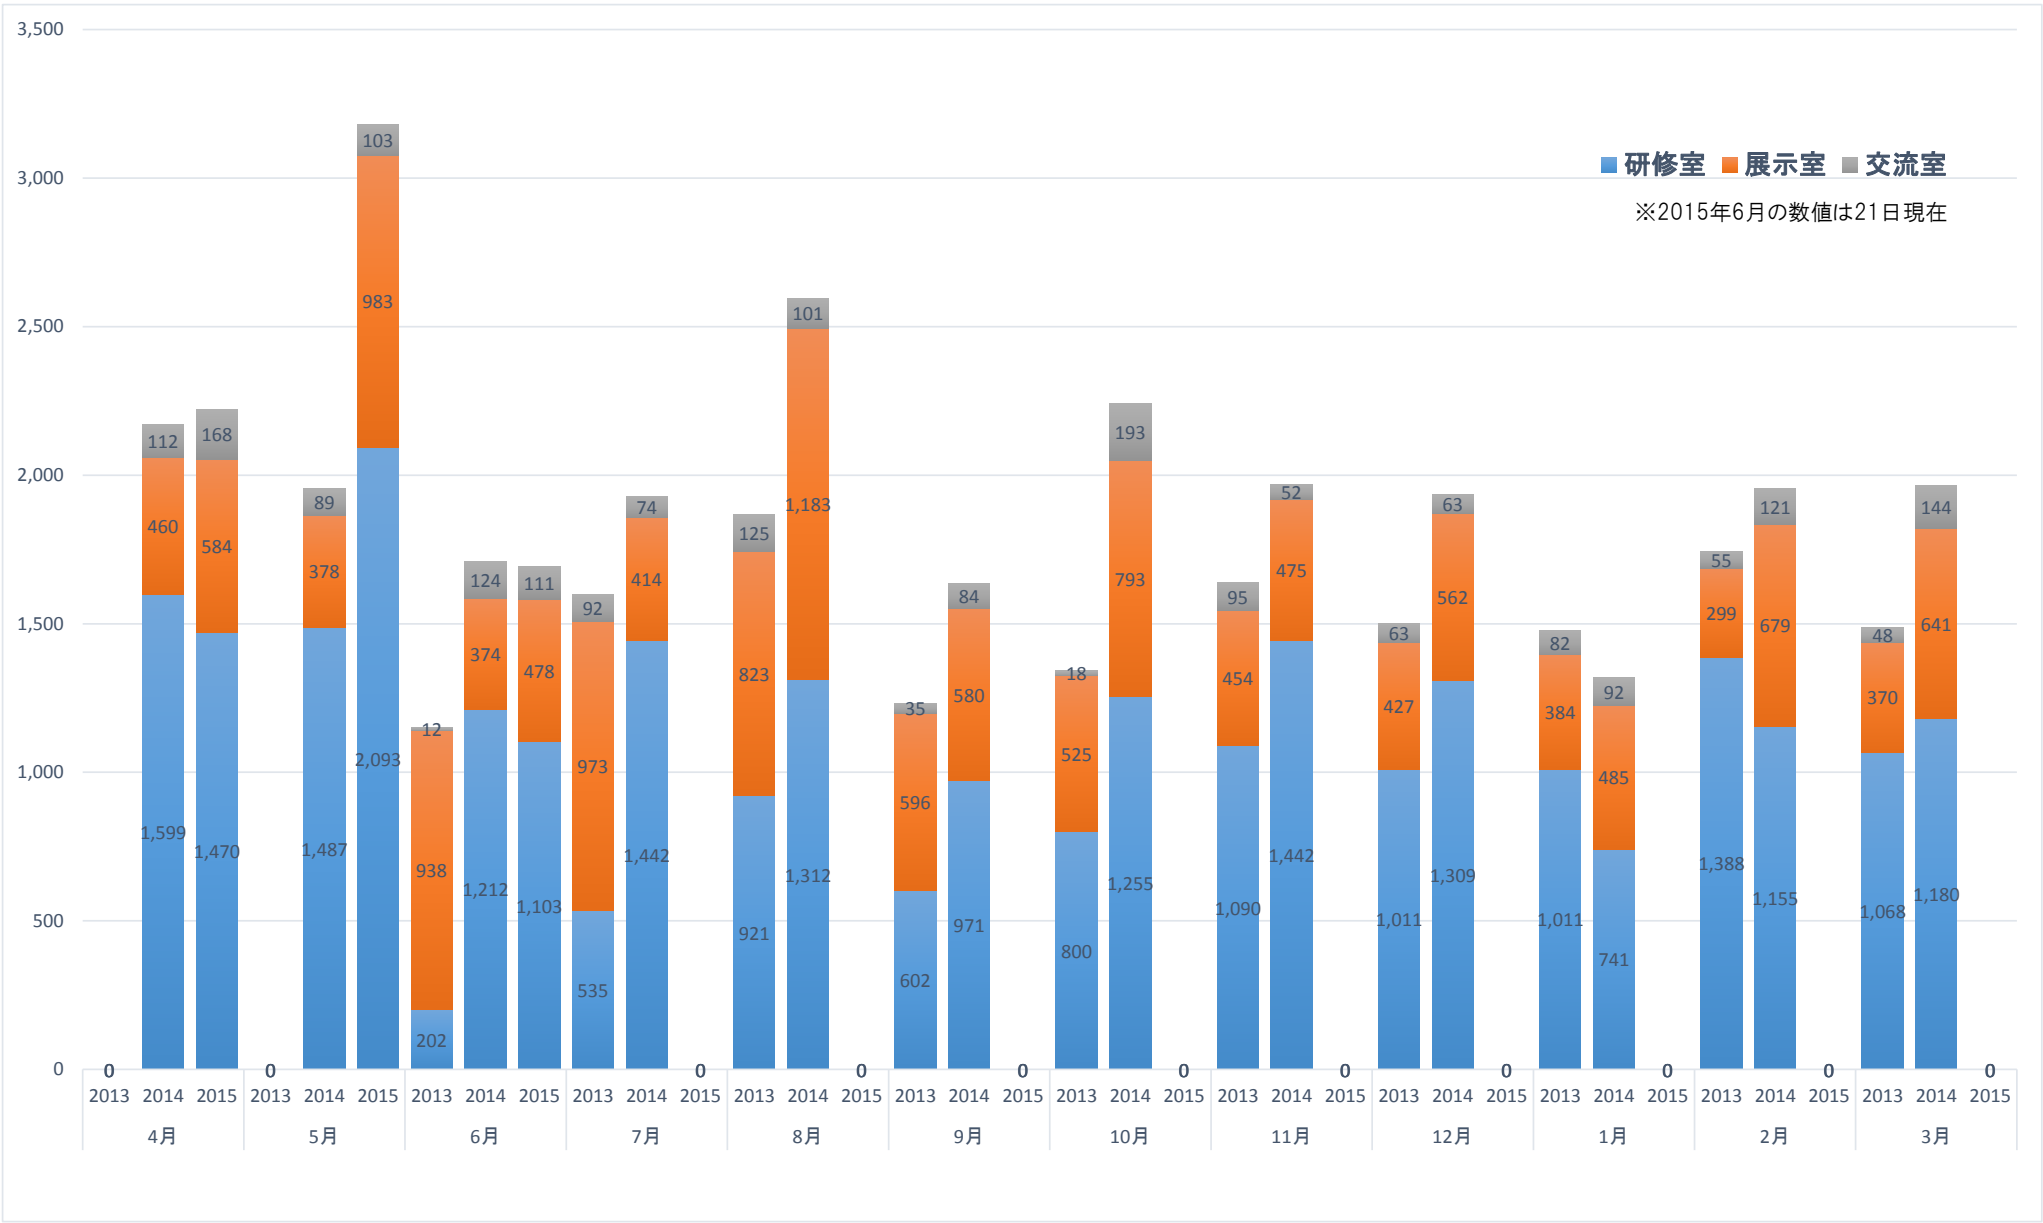

中央区立環境情報センター施設利用状況(2013.6~2015.6)