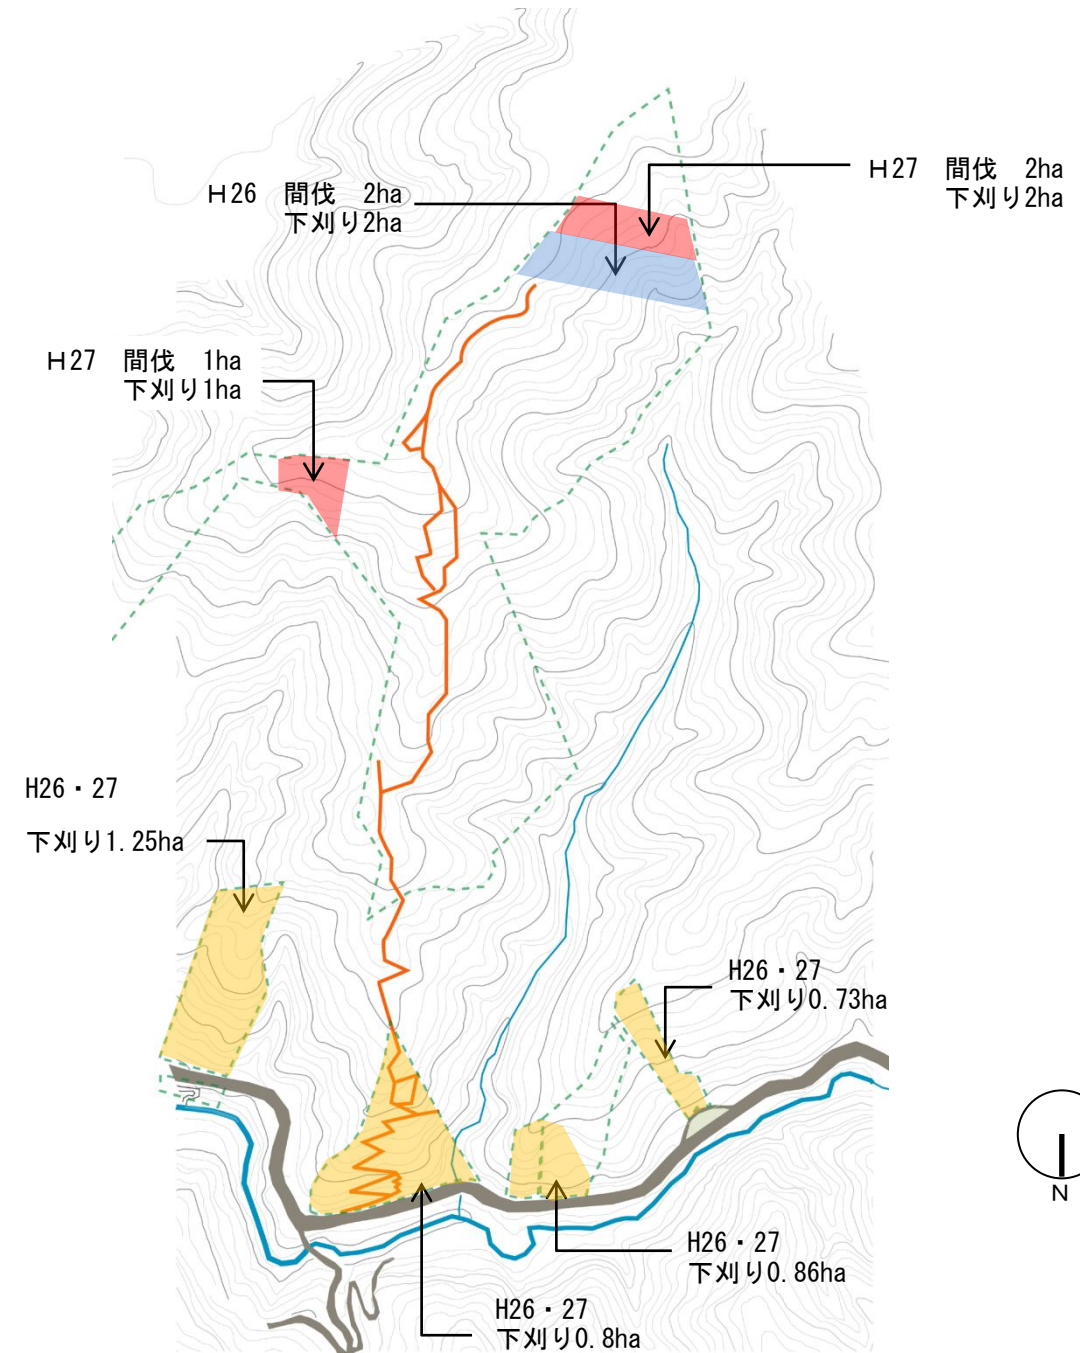

<平成26年度作業計画（南郷地区）>

- ・伐採作業 0.5ha
- ・下刈り 1.5ha
- ・広葉樹植栽 125本

<平成27年度作業計画（南郷地区）>

- ・広葉樹育成作業 0.71ha
- ・下刈り 2.0ha
- ・広葉樹植栽 1425本

<年次計画（南郷地区）>

実施内容	平成26年度まで (見込み)	平成27年度
伐採等	完了	実施 (広葉樹育成管理)
地域性種苗の植樹	種子採取 (平成29年度 植樹分)	委託及び体験ツアー による植樹
維持管理	下刈り、育成管理	下刈り

<平成26年度作業計画（数馬地区）>

- ・間伐 2ha
- ・下刈り 5.6 ha

<平成27年度作業計画（数馬地区）>

- ・間伐 3ha
- ・下刈り 6.6 ha

<年次計画（数馬地区）>

実施内容	平成26年度まで (見込み)	平成27年度
伐採等	実施	実施
維持管理・植樹	下刈り、育成管理、 植樹	下刈り、育成管理、 植樹