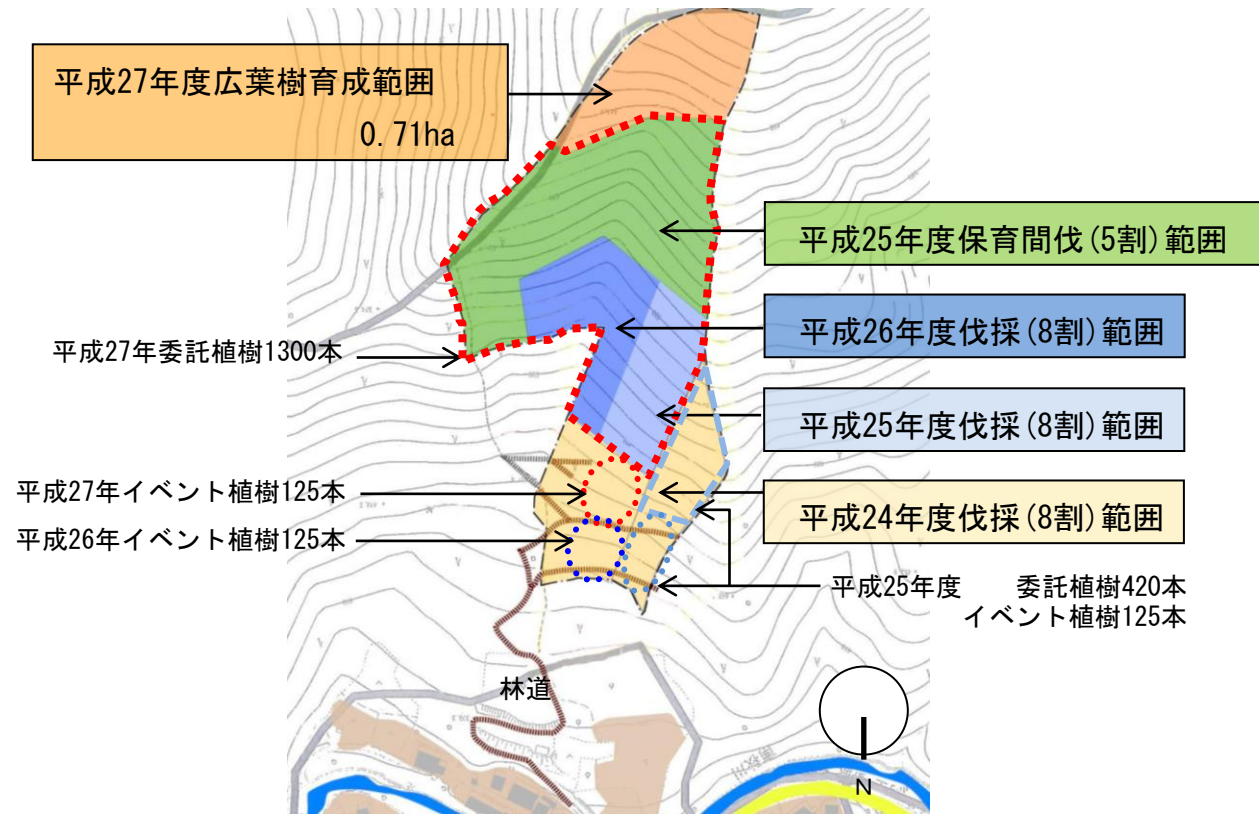

<平成26年度作業計画（南郷地区）>

- ・伐採作業 0.5ha
- ・下刈り 1.5ha
- ・広葉樹植栽 125本

<平成27年度作業計画（南郷地区）>

- ・広葉樹育成作業 0.71ha
- ・下刈り 2.0ha
- ・広葉樹植栽 1425本

<年次計画（南郷地区）>

実施内容	平成26年度まで (見込み)	平成27年度
伐採等	完了	実施 (広葉樹育成管理)
地域性種苗の植樹	種子採取 (平成29年度 植樹分)	委託及び体験ツアー による植樹
維持管理	下刈り、育成管理	下刈り

<平成26年度作業計画（数馬地区）>

- ・間伐 2ha
- ・下刈り 5.6 ha

<平成27年度作業計画（数馬地区）>

- ・間伐 3ha
- ・下刈り 6.6 ha

<年次計画（数馬地区）>

実施内容	平成26年度まで (見込み)	平成27年度
伐採等	実施	実施
維持管理・植樹	下刈り、育成管理、 植樹	下刈り、育成管理、 植樹