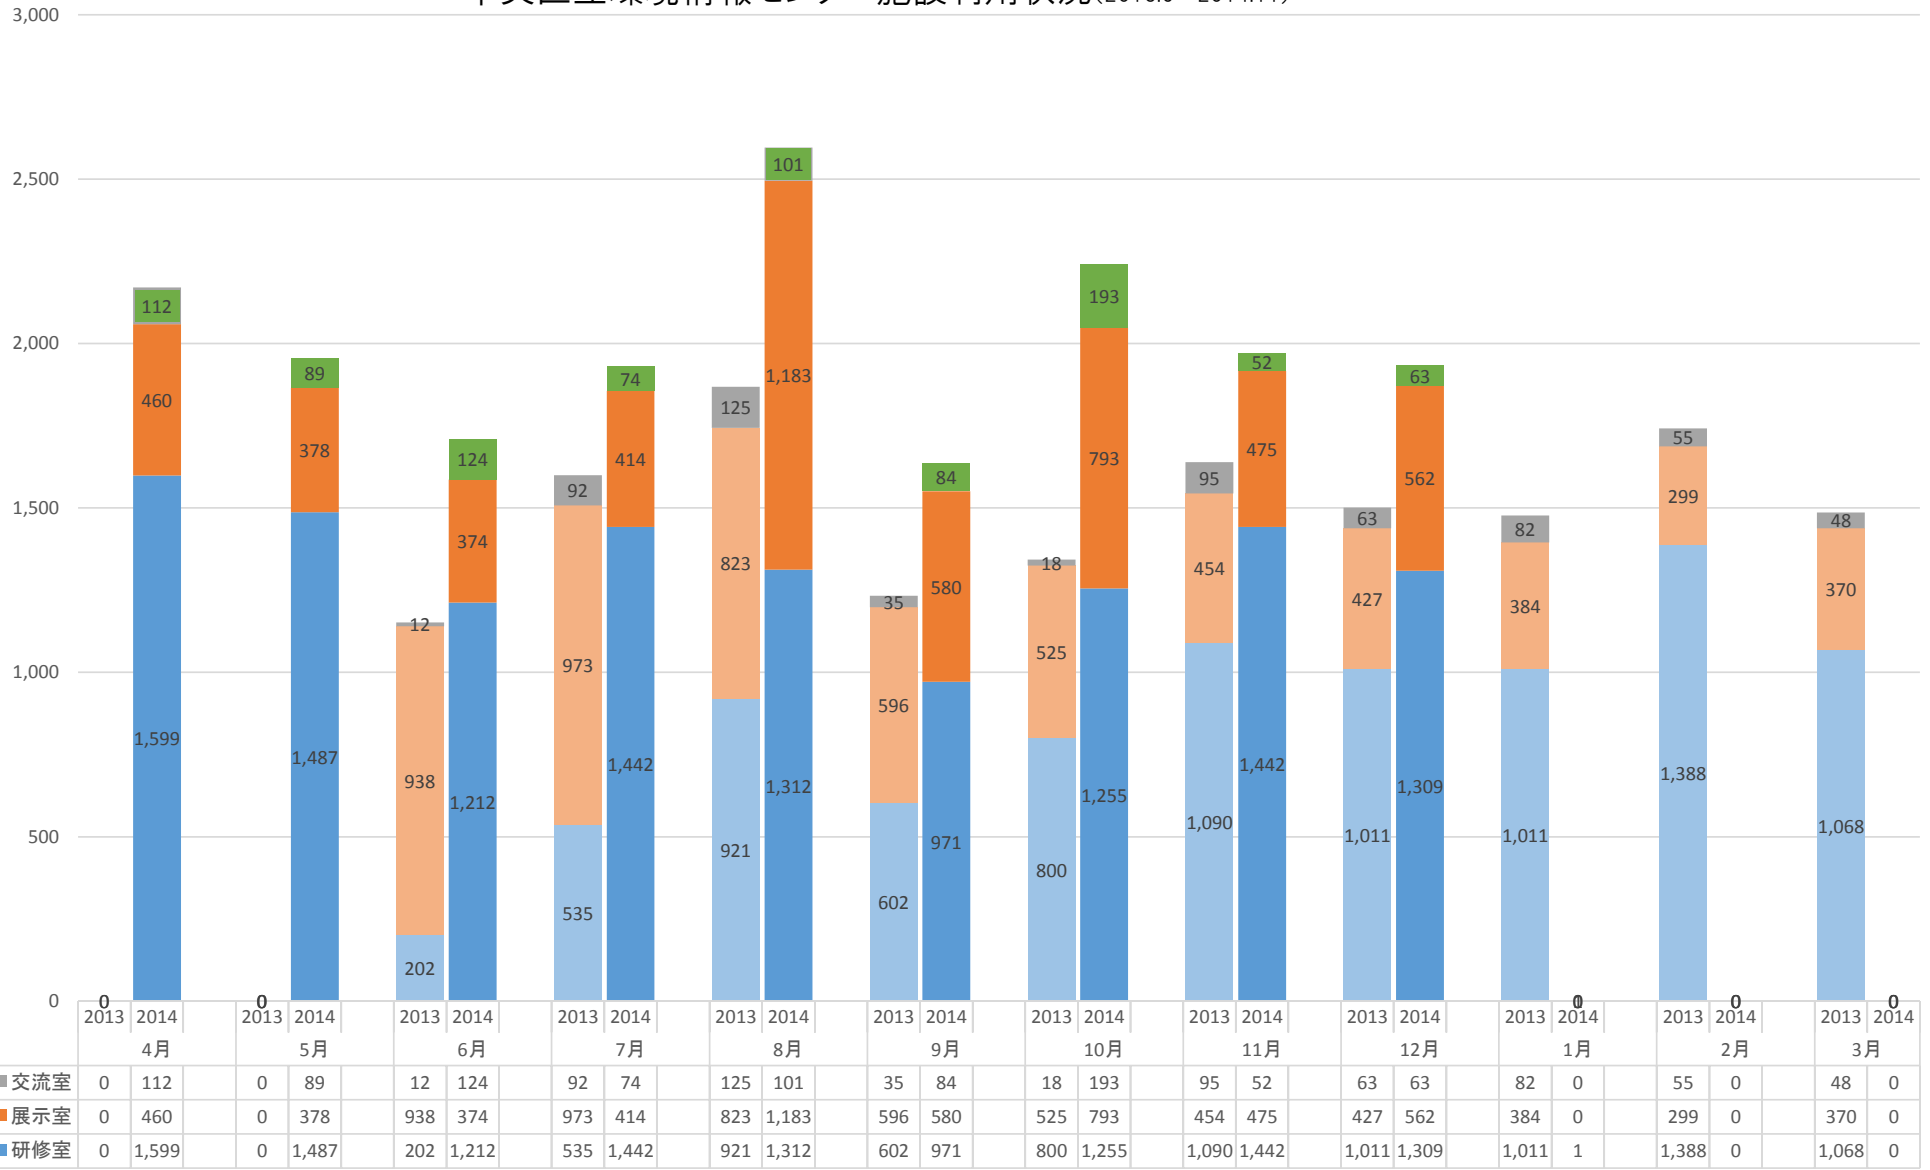

中央区立環境情報センター施設利用状況(2013.6~2014.11)

■ 研修室 ■ 展示室 ■ 交流室