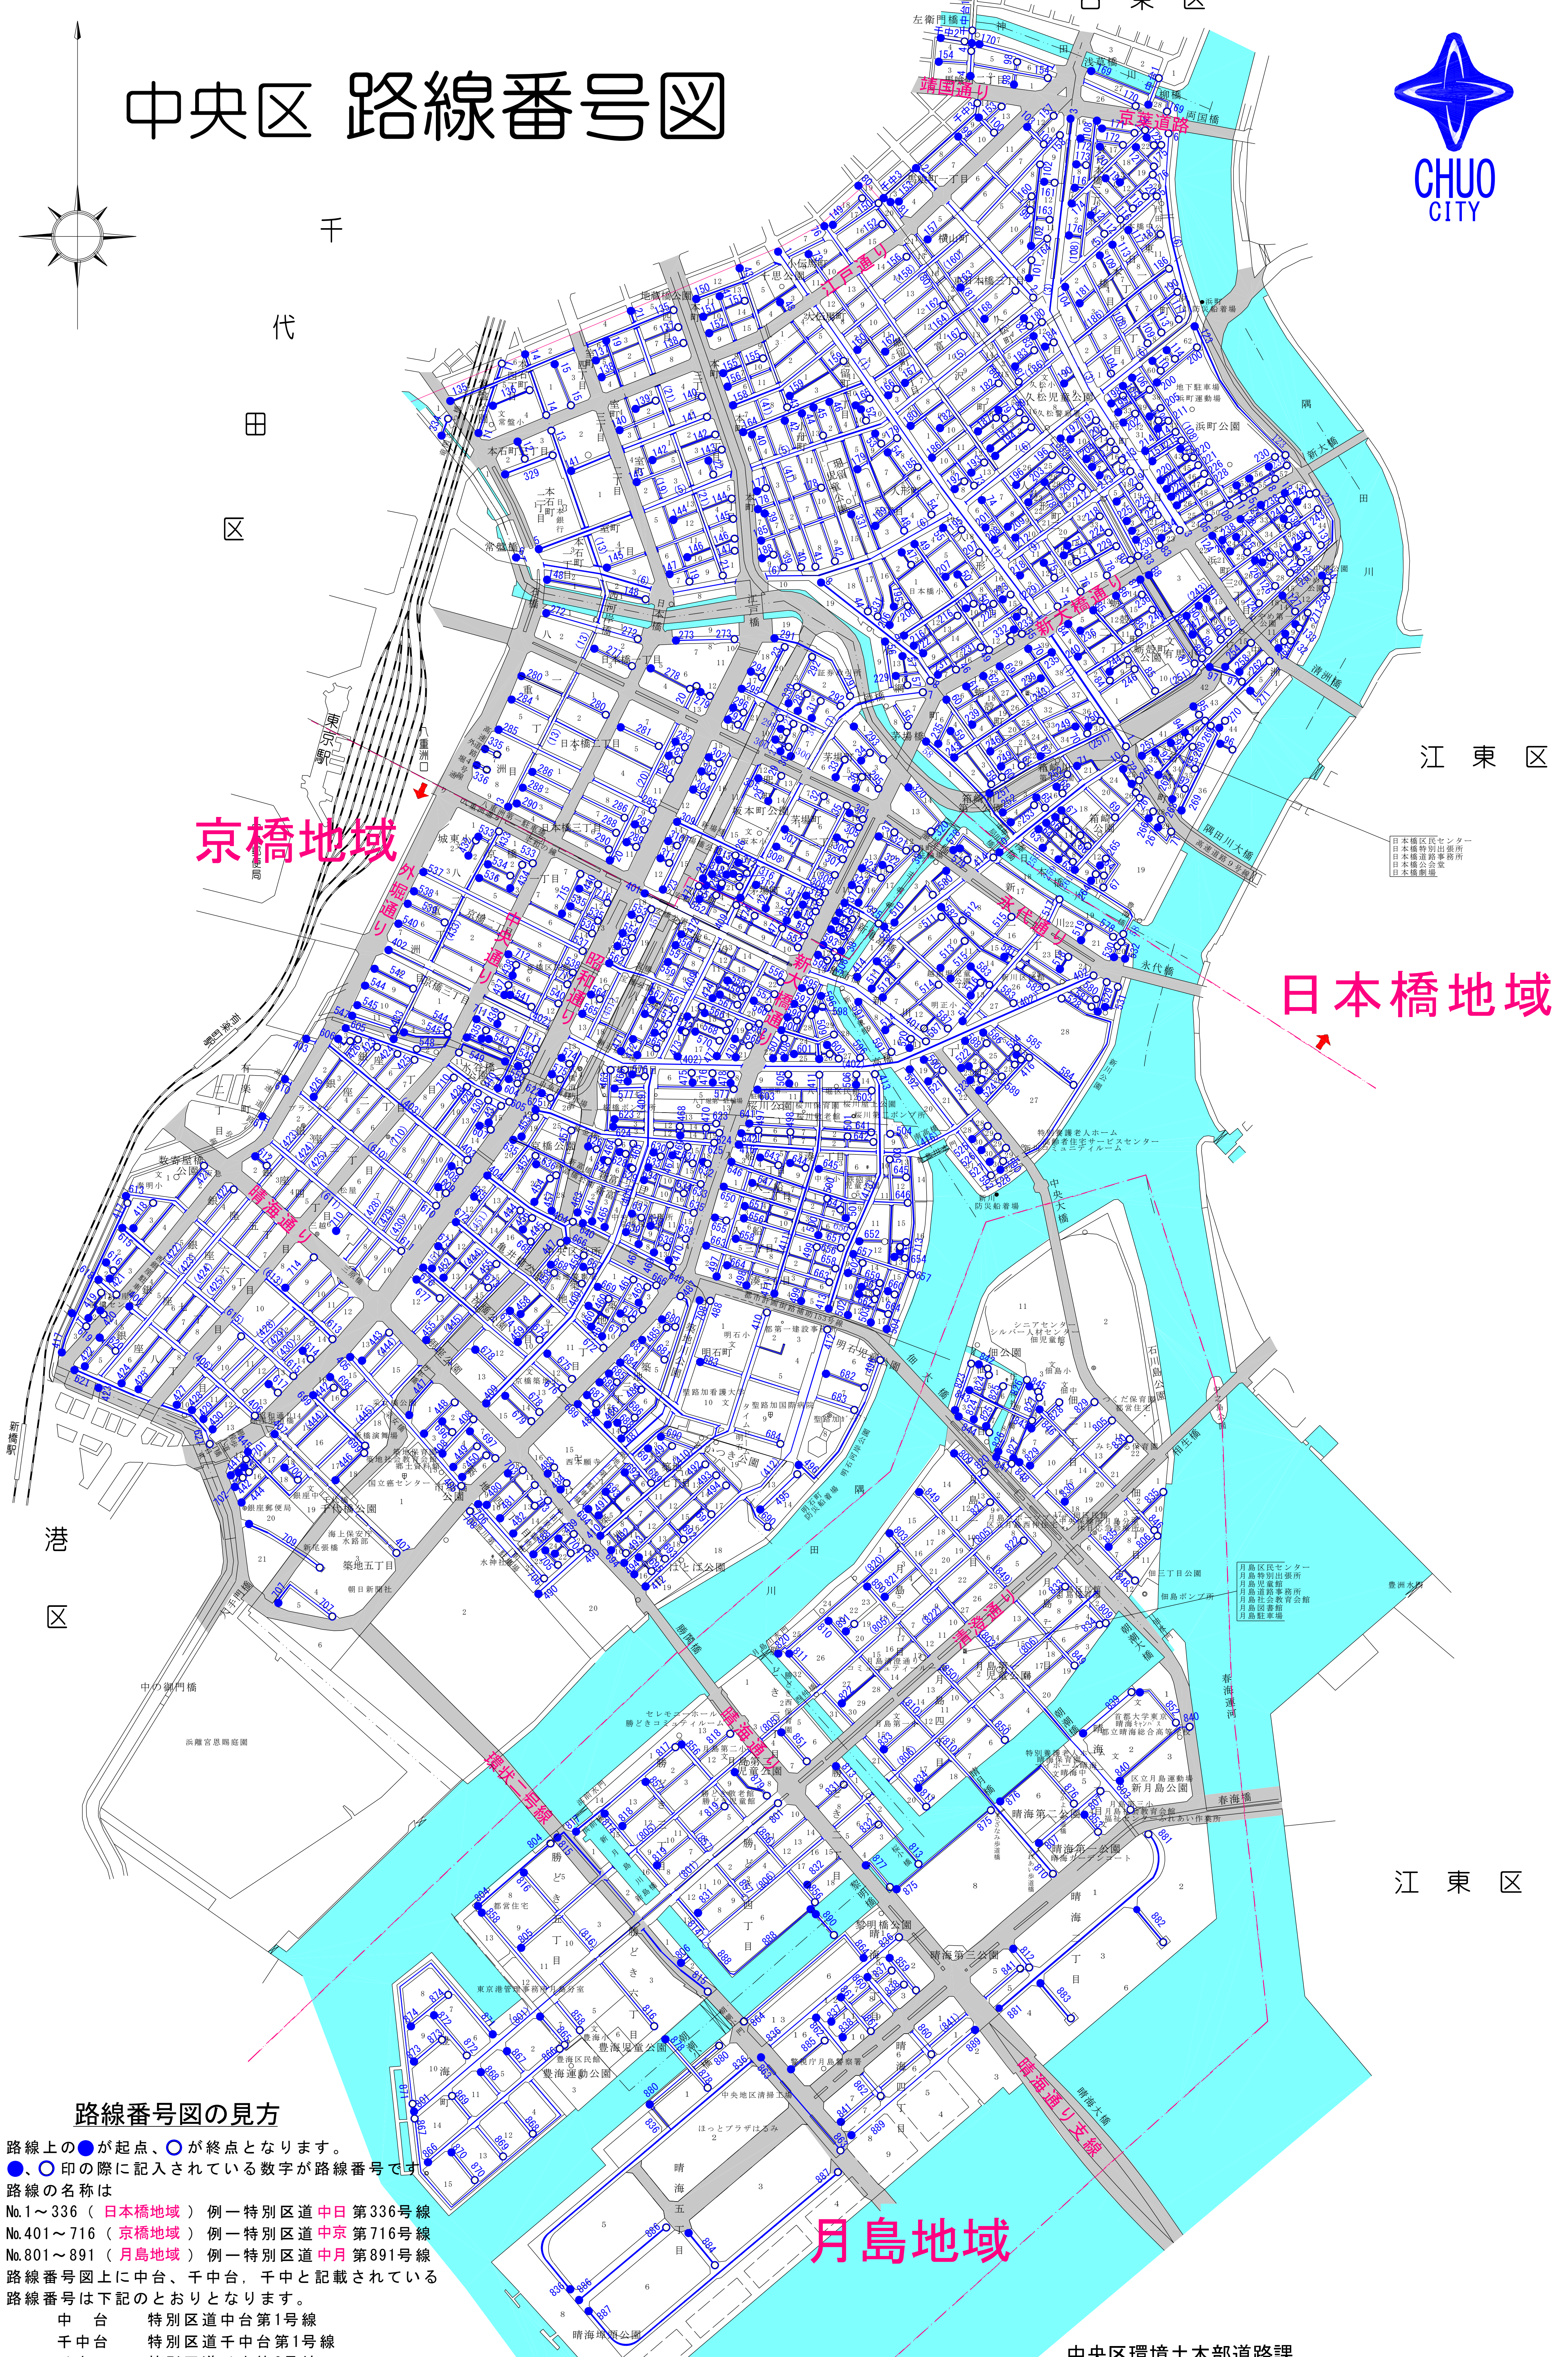

# 中央区 路線番号図

## 路線番号図の見方

- ※ 路線上の●が起点、○が終点となります。
  - ※ ●、○印の際に記入されている数字が路線番号です。
  - ※ 路線の名称は  
 No.1~336 (日本橋地域) 例-特別区道中京第336号線  
 No.401~716 (京橋地域) 例-特別区道中京第716号線  
 No.801~891 (月島地域) 例-特別区道中月第891号線
  - ※ 路線番号図上に中台、千中台、千中と記載されている路線番号は下記のとおりとなります。
- |     |             |
|-----|-------------|
| 中台  | 特別区道中台第1号線  |
| 千中台 | 特別区道千中台第1号線 |
| 千中2 | 特別区道千中第2号線  |
| 千中3 | 特別区道千中第3号線  |

他の管理道路詳細は区ホームページ「管理別道路図」参照

中央区環境土木部道路課  
Tel (3546) 5414

令和3年4月作成

※本図は、令和2年度補正道路台帳平面図を基に作成しています。