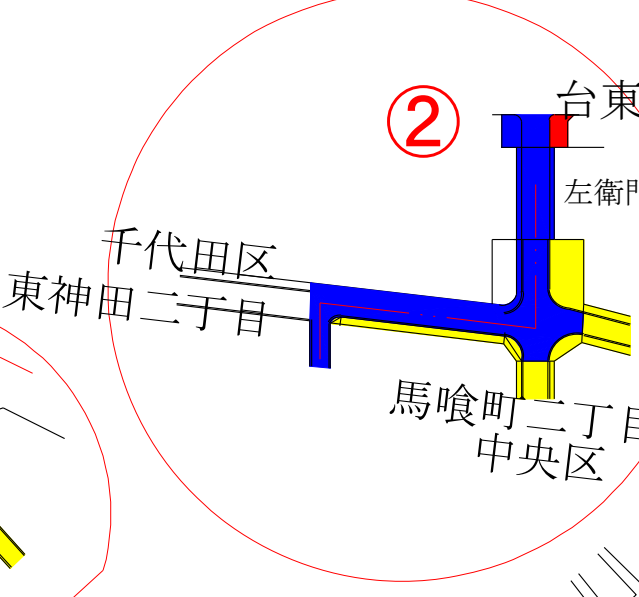

中央区管理別道路図

- 千代田区
- 中央区
- 台東区

特別区道(区道)	東京都道	首都高速道路	都道	国道	凡例
----------	------	--------	----	----	----

道路管理者	所在地	連絡先	区間
国土交通省	品川出張所	品川区八潮1-1-3 (3799)6315	A~C
東京国道事務所	万世橋出張所	千代田区外神田1-1-14 (3253)8361	C~D
	亀有出張所	葛飾区新宿4-21-1 (3600)5541	E~H
東京都建設局 第一建設事務所	中央区明石町2-4	(3542)1473	全域・
首都高速道路株式会社	西東京管理局	千代田区平河町2-16-3 (3264)8201	6.7号線以外
	東東京管理局	中央区日本橋箱崎町43-5 (5640)4810	6.7号線
東京高速株式会社		中央区銀座1-2 (3562)0841	銀座1~8
その他	千代田区まちづくり総務課財産管理係	Tel (5211)4234	

中央区環境土木部道路課
Tel (3546) 5414

令和3年4月作成
※本図は、令和2年度補正道路台帳平面図を基に作成しています。