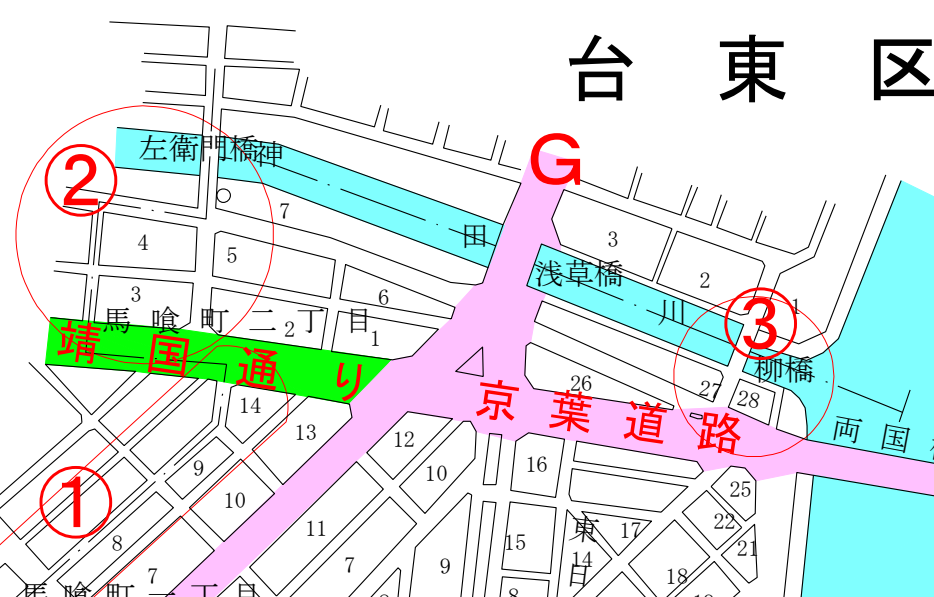

中央区管理別道路図

- 千代田区
- 中央区
- 台東区

特別区道(区道)	東京都道	首都高速道路	都道	国道	凡例
----------	------	--------	----	----	----

道路管理者	所在地	連絡先	区間
国土交通省	品川出張所	品川区八潮1-1-3 (3799)6315	A~C
東京国道事務所	万世橋出張所	千代田区外神田1-1-14 (3253)8361	C~D
	亀有出張所	葛飾区新宿4-21-1 (3600)5541	E~H
東京都建設局 第一建設事務所	中央区明石町2-4	(3542)1473	全域・
首都高速道路株式会社	西東京管理局	千代田区平河町2-16-3 (3264)8201	6.7号線以外
	東東京管理局	中央区日本橋箱崎町43-5 (5640)4810	6.7号線
東京高速株式会社		中央区銀座1-2 (3562)0841	銀座1~8
その他	千代田区まちづくり総務課財産管理係	Tel (5211)4234	

中央区環境土木部道路課
Tel (3546) 5414

令和3年4月作成
※本図は、令和2年度補正道路台帳平面図を基に作成しています。