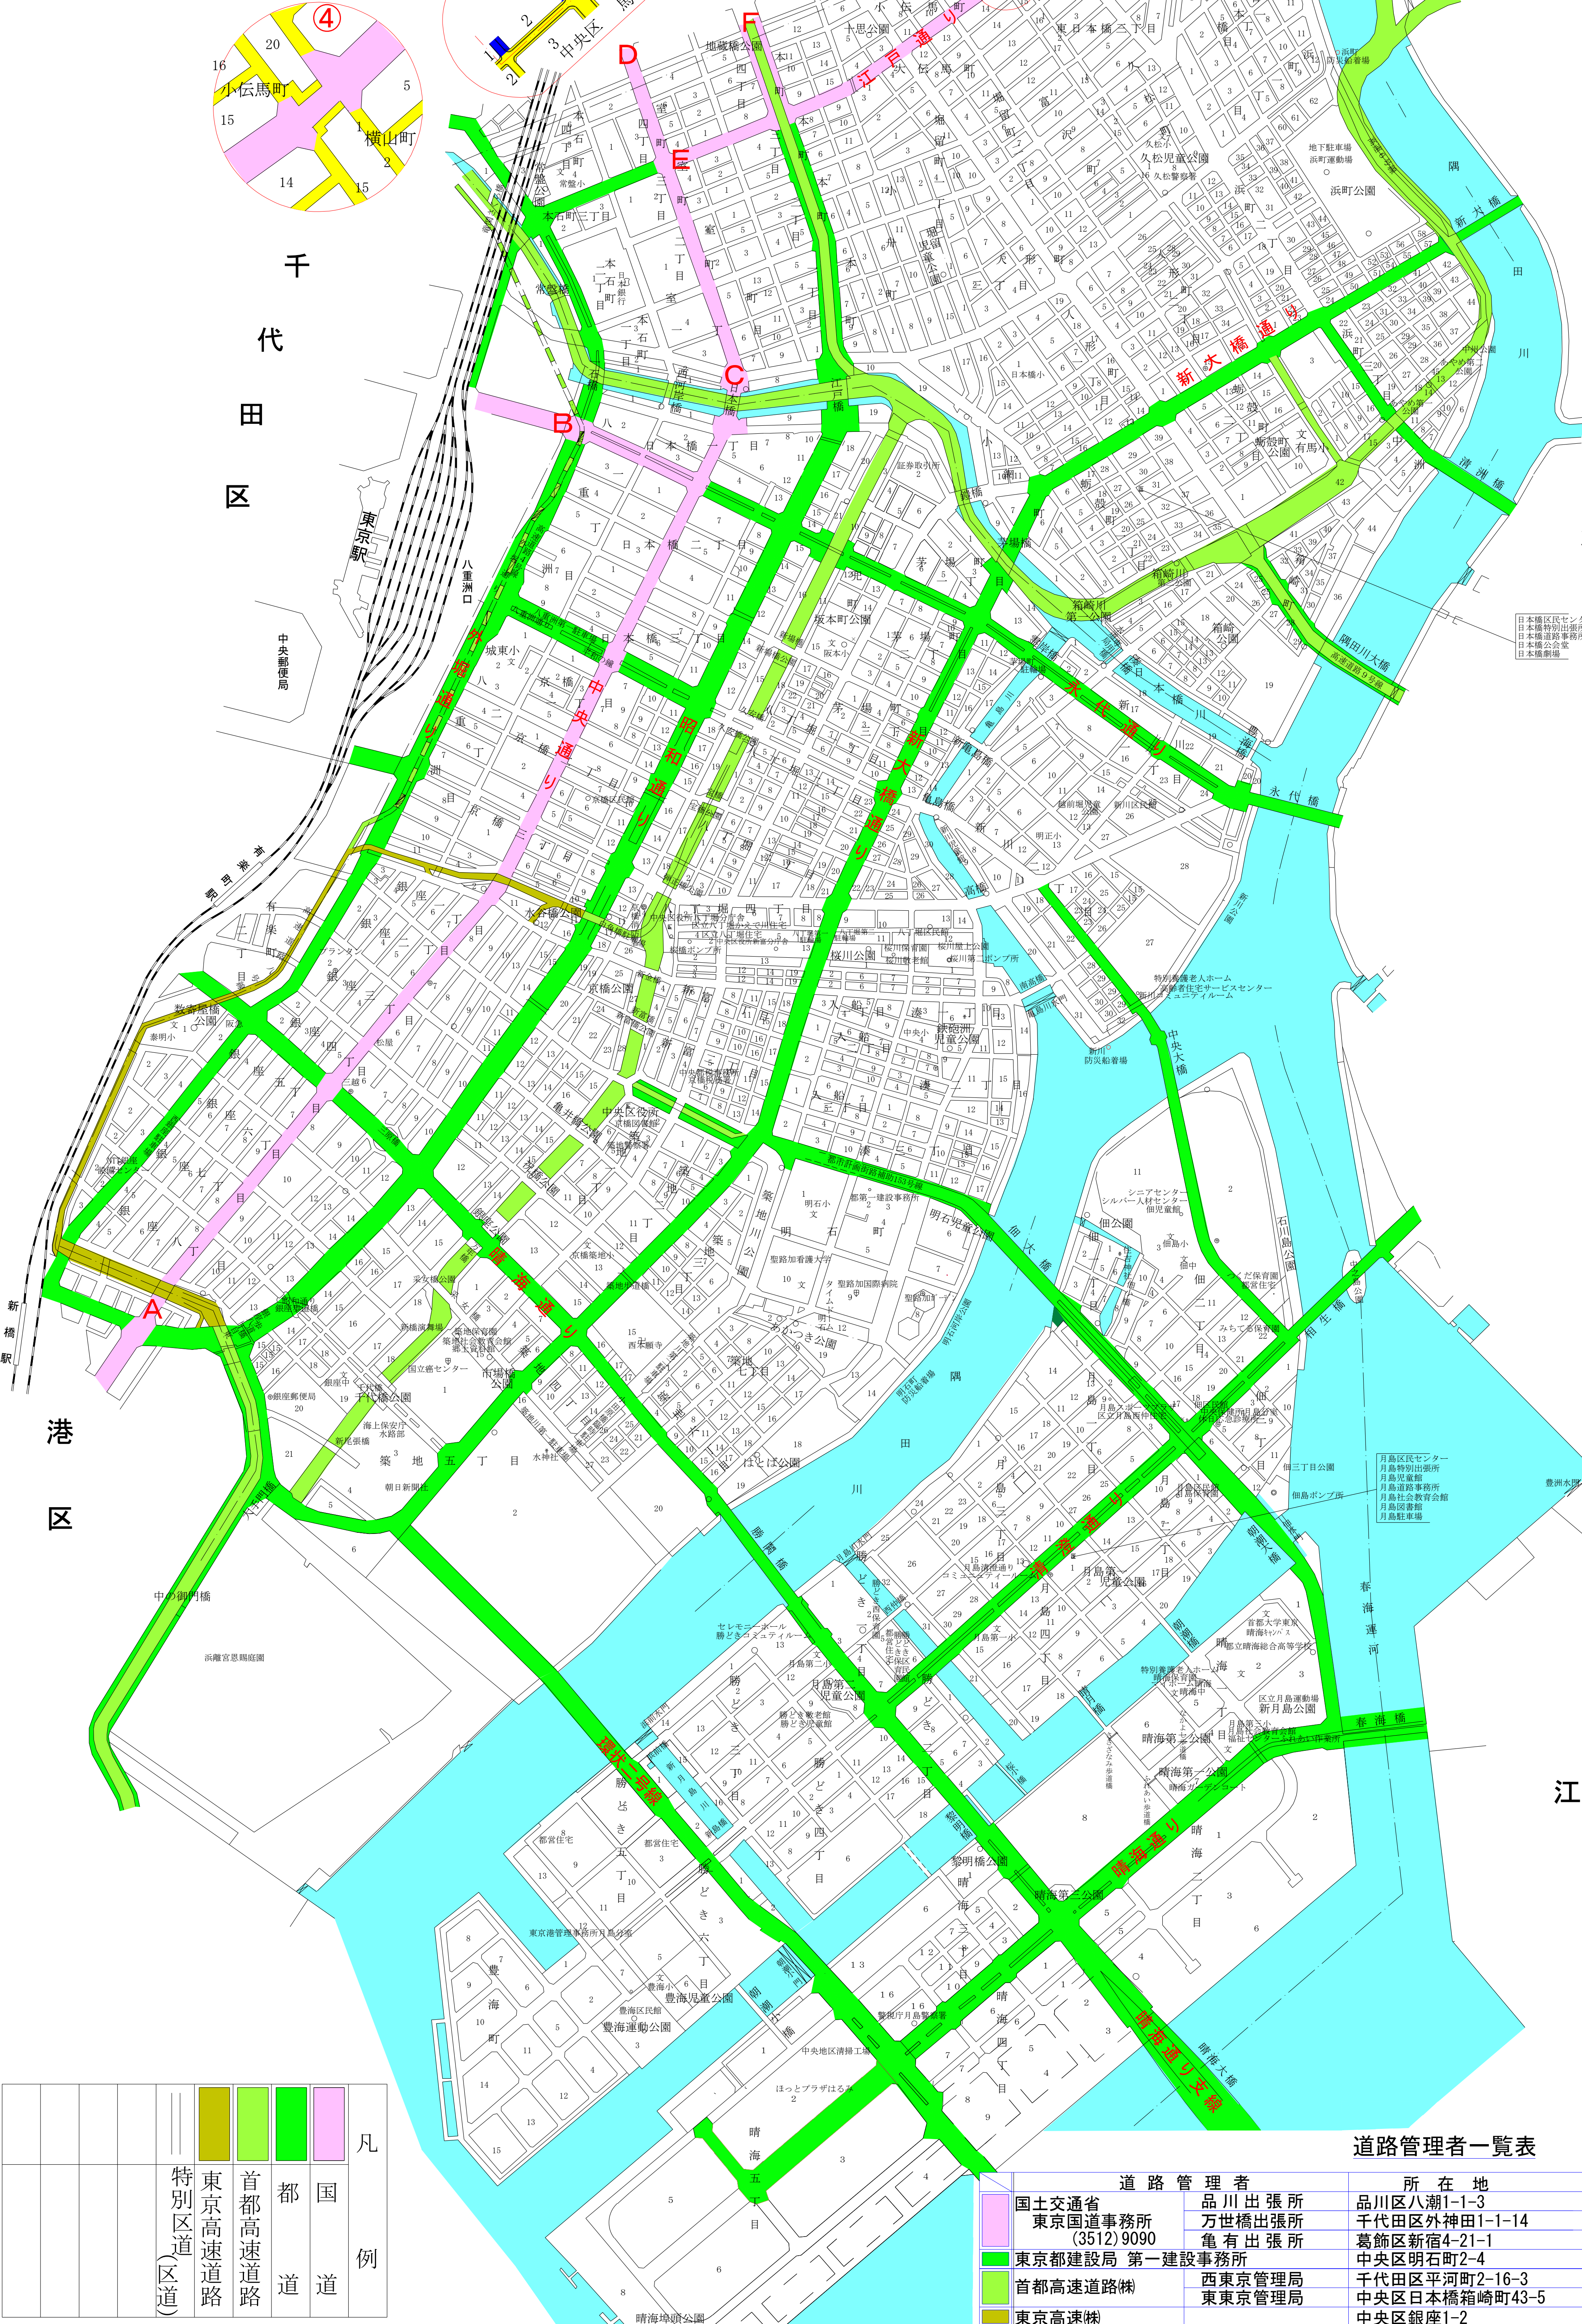

中央区管理別道路図

- 千代田区
- 中央区
- 台東区

特別区道(区道)	東京都道	首都高速道路	都道	国道	凡例
----------	------	--------	----	----	----

道路管理者	所在地	連絡先	区間
国土交通省	品川出張所	品川区八潮1-1-3 (3799)6315	A~C
東京国道事務所	万世橋出張所	千代田区外神田1-1-14 (3253)8361	C~D
	亀有出張所	葛飾区新宿4-21-1 (3600)5541	E~H
東京都建設局 第一建設事務所	中央区明石町2-4	(3542)1473	全域・
首都高速道路株式会社	西東京管理局	千代田区平河町2-16-3 (3264)8201	6.7号線以外
	東東京管理局	中央区日本橋箱崎町43-5 (5640)4810	6.7号線
東京高速株式会社		中央区銀座1-2 (3562)0841	銀座1~8
その他	千代田区まちづくり総務課財産管理係	Tel (5211)4234	

中央区環境土木部道路課
Tel (3546) 5414

令和3年4月作成
※本図は、令和2年度補正道路台帳平面図を基に作成しています。