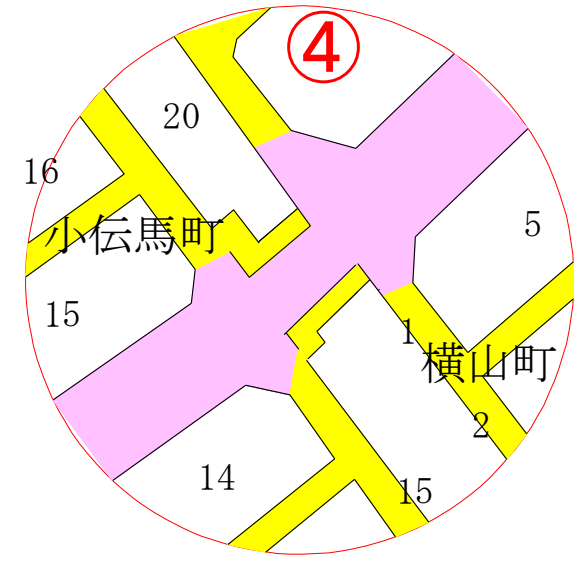

中央区管理別道路図

- 千代田区
- 中央区
- 台東区

特別区道(区道)	東京都道	首都高速道路	都道	国道	凡例
----------	------	--------	----	----	----

道路管理者	所在地	連絡先	区間
国土交通省	品川出張所	品川区八潮1-1-3 (3799)6315	A~C
東京国道事務所	万世橋出張所	千代田区外神田1-1-14 (3253)8361	C~D
	亀有出張所	葛飾区新宿4-21-1 (3600)5541	E~H
東京都建設局 第一建設事務所	中央区明石町2-4	(3542)1473	全域・
首都高速道路株式会社	西東京管理局	千代田区平河町2-16-3 (3264)8201	6.7号線以外
	東東京管理局	中央区日本橋箱崎町43-5 (5640)4810	6.7号線
東京高速株式会社		中央区銀座1-2 (3562)0841	銀座1~8
その他	千代田区まちづくり総務課財産管理係	Tel (5211)4234	

中央区環境土木部道路課
Tel (3546) 5414

令和3年4月作成
※本図は、令和2年度補正道路台帳平面図を基に作成しています。