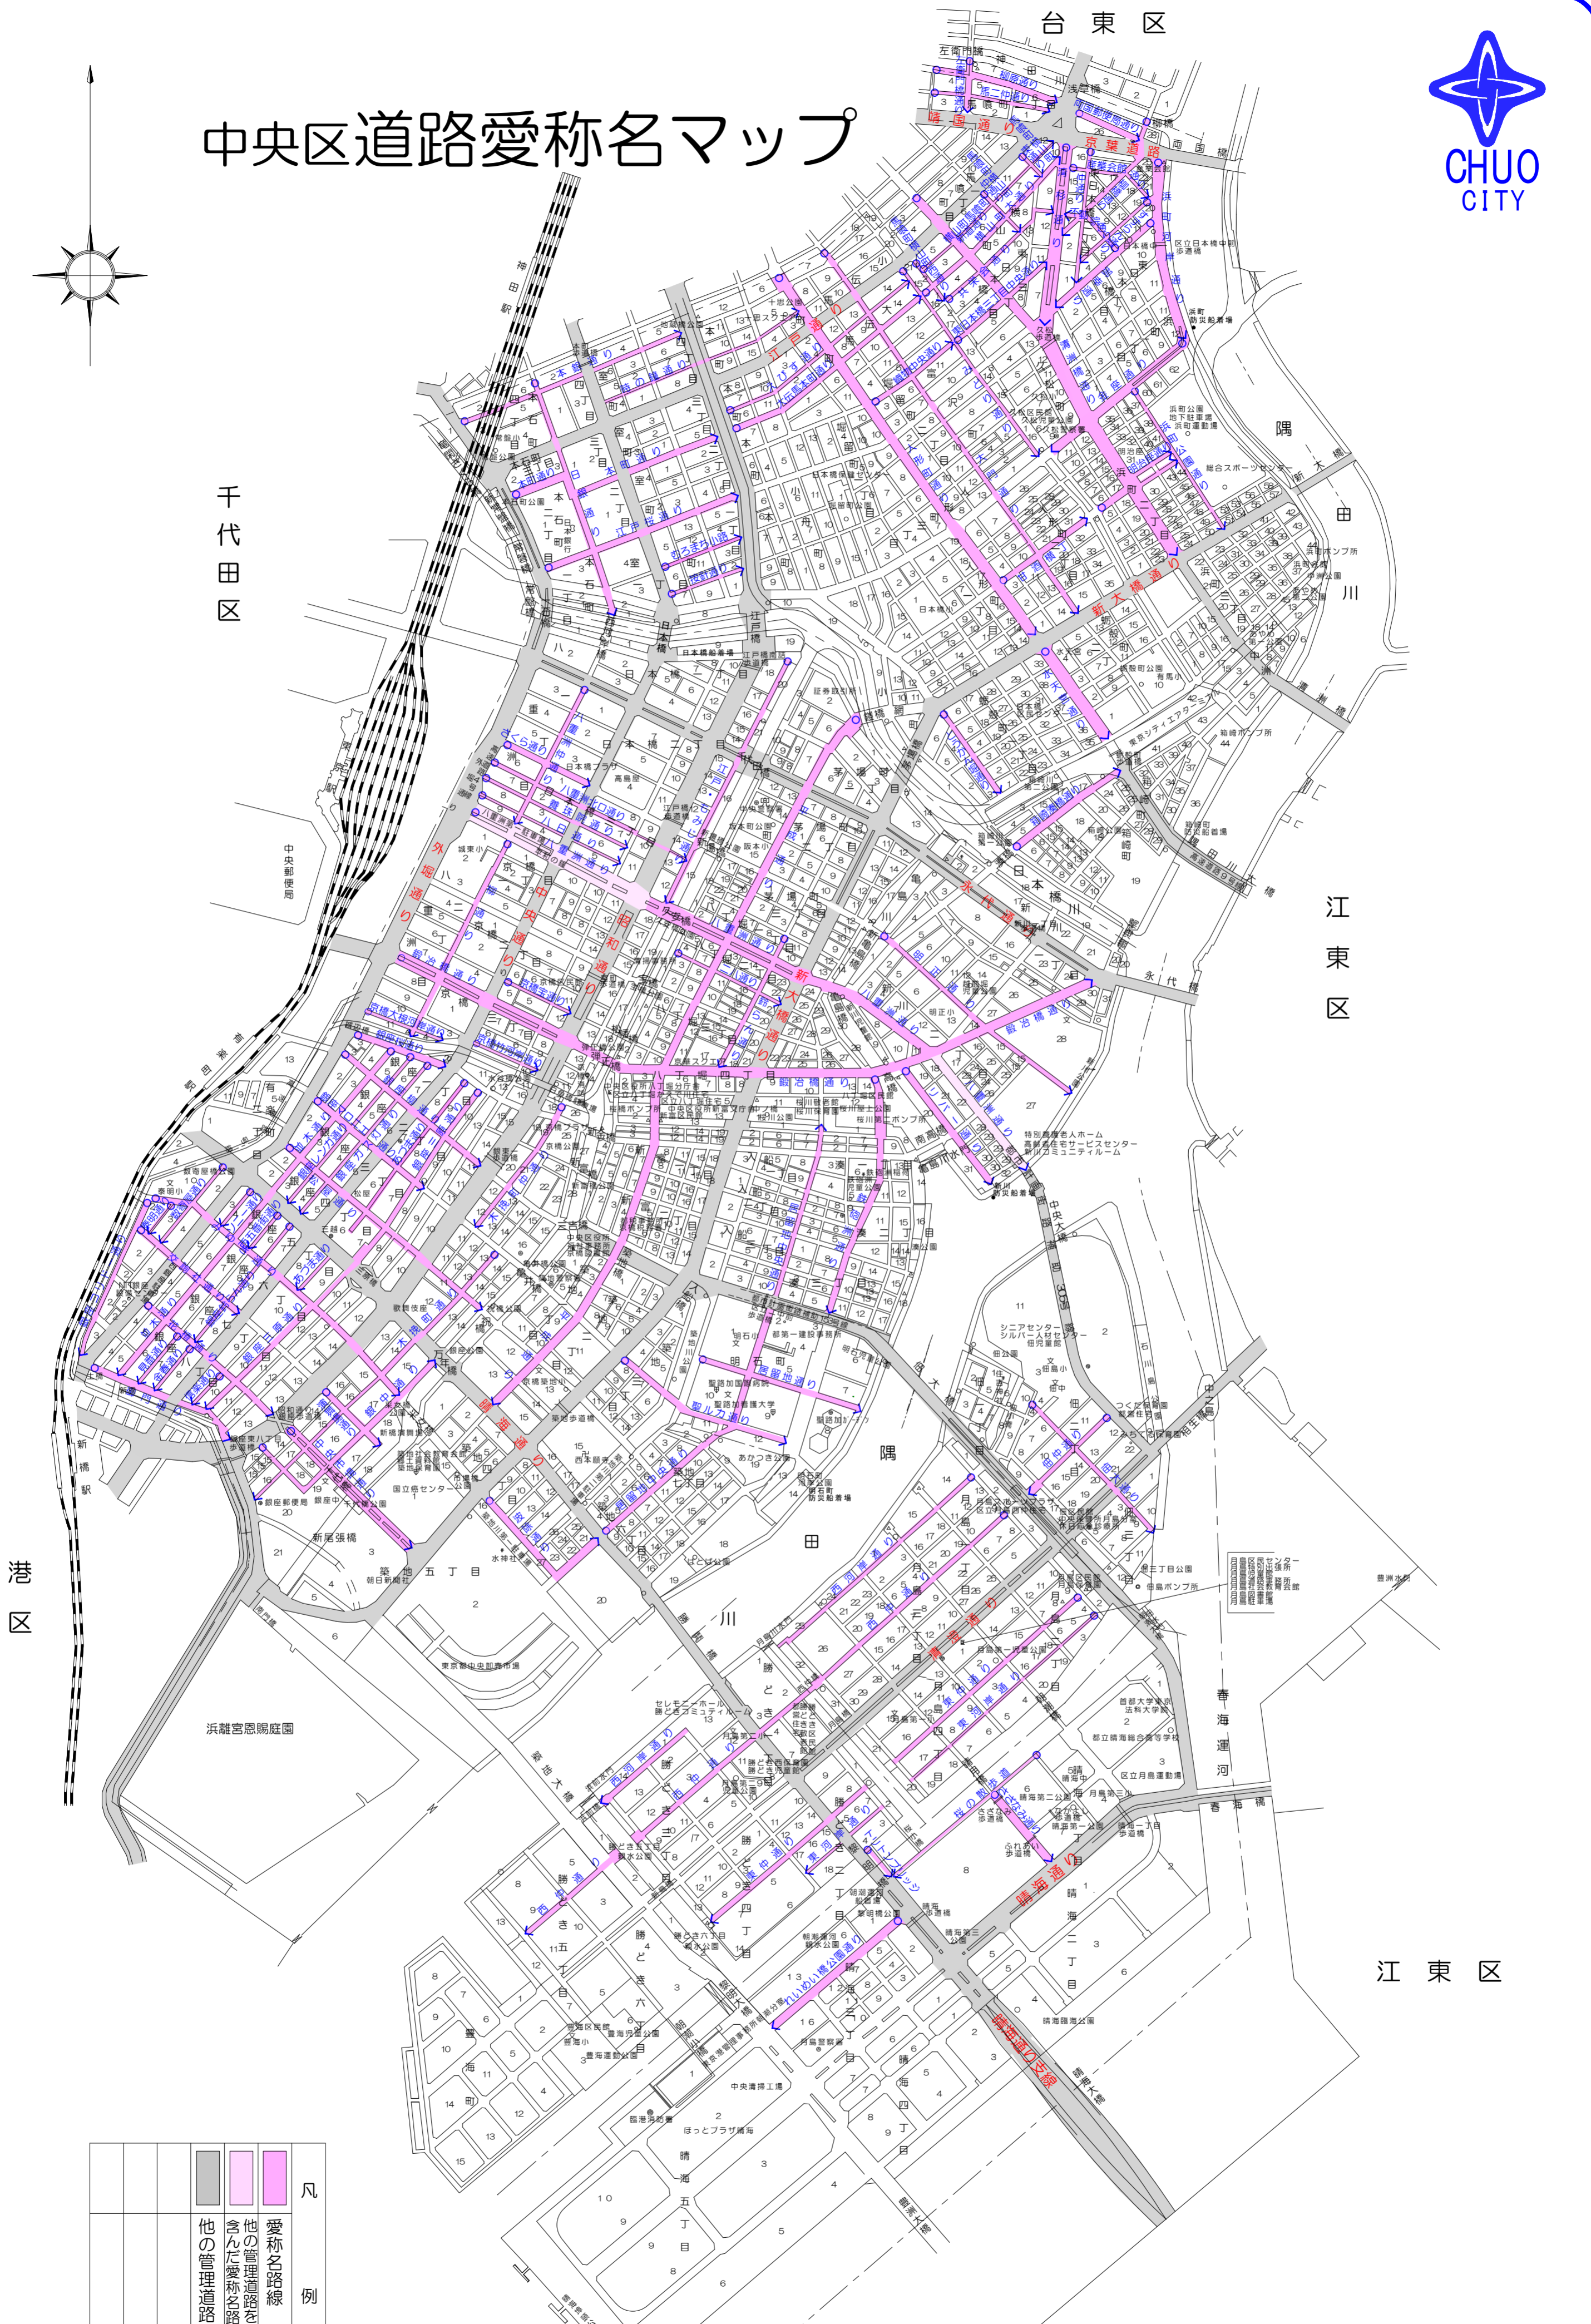

中央区道路愛称名マップ

千代田区

台東区

江東区

江東区

港区

			凡例
他の管理道路	他の管理道路を 含んだ愛称名路線	愛称名路線	

中央区環境土木部道路課
Tel (3546) 5424