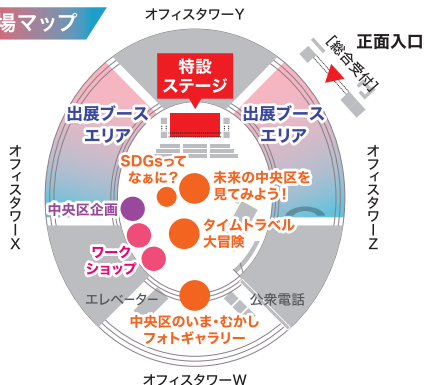

会場マップ

出展企業・団体 ※50音順

- 鰻 登亭 銀座店
- 江戸打刃物 銀座三光
- 江戸屋
- 小津和紙
- 京粕漬 魚久
- 京橋製本協同組合
- 銀座若松
- (一財)織質会館/東京織物卸商業組合
- 株式会社タナチョー (機能ガラス普及推進協議会・全国板硝子卸商業組合連合会)

- NPO法人地域の防災と町づくりを研究する会
- 中央区工芸ものづくりの会
- 中央区和生菓子組合
- 築地玉寿司
- 東京商工会議所 中央支部
- 東京消防庁 臨港消防署
- 東京中小企業家同友会中央区支部 (株アヴェクトロ、ナナマリ、㈱銀座健康倶楽部)
- 東京都印刷工業組合 京橋支部
- NPO法人東京都中央区中小企業経営支援センター

※イベント内容は変更する場合がございます。