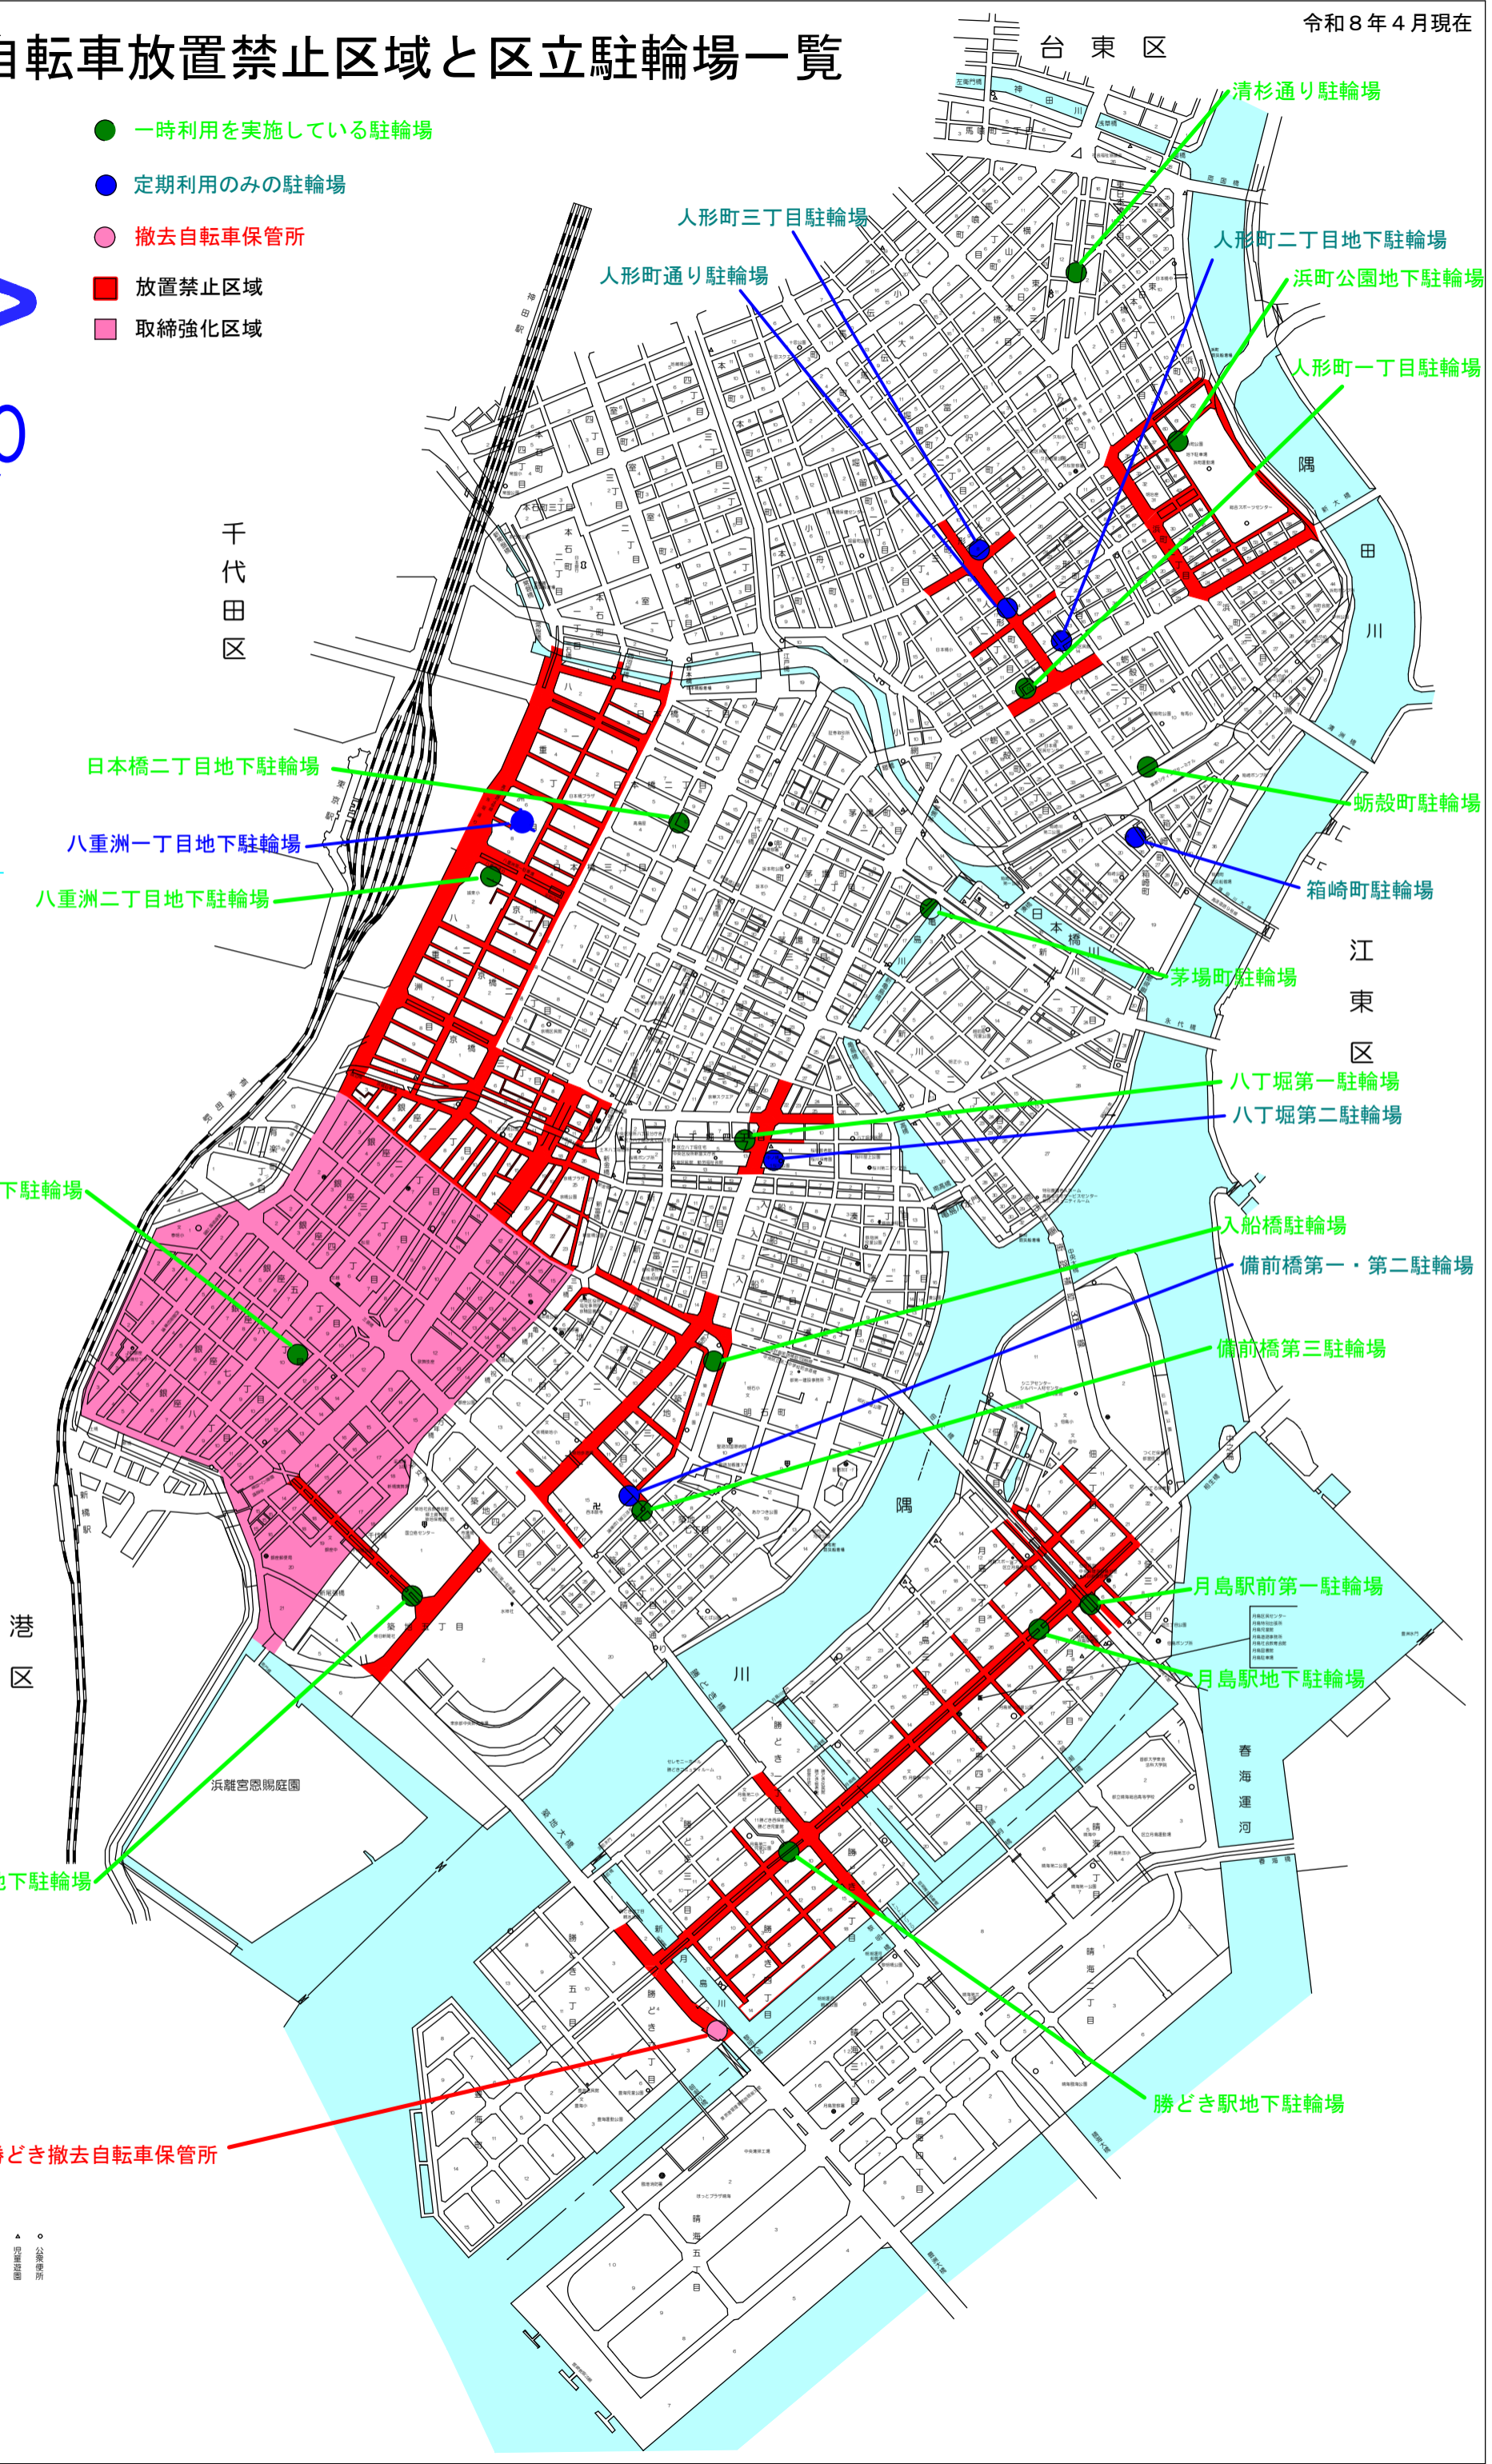

区内自転車放置禁止区域と区立駐輪場一覧

- 一時利用を実施している駐輪場
- 定期利用のみの駐輪場
- 撤去自転車保管所
- 放置禁止区域
- 取締強化区域

勝どき撤去自転車保管所

0 100m