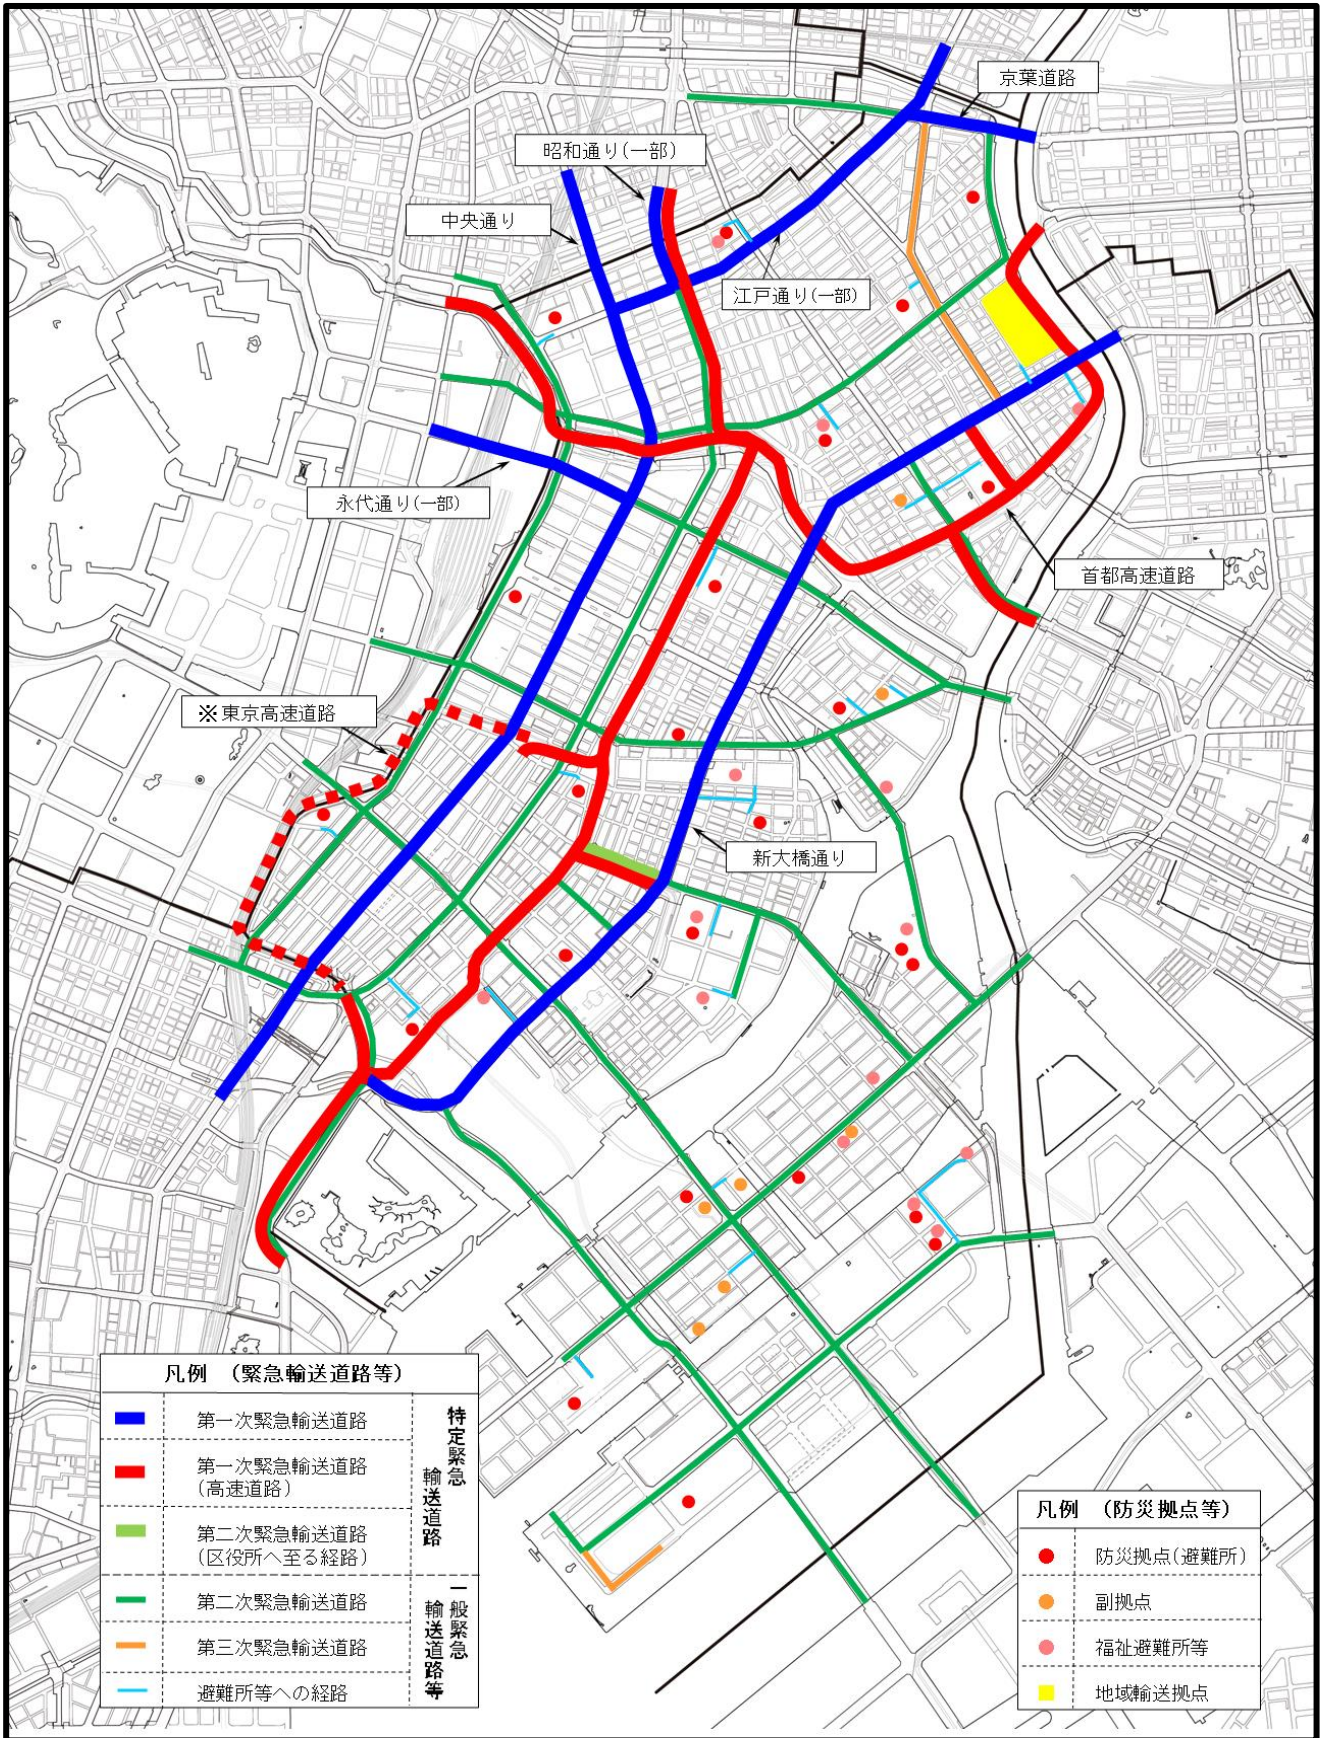

緊急輸送道路網図

※ 東京高速道路は令和 7 年 4 月に廃止されているが、「東京における緊急輸送道路沿道建築物の耐震化を推進する条例」において特定緊急輸送道路に指定されているため、点線で記載している。図の表示に限らず、緊急輸送道路等は同条例に指定されているものをいう。