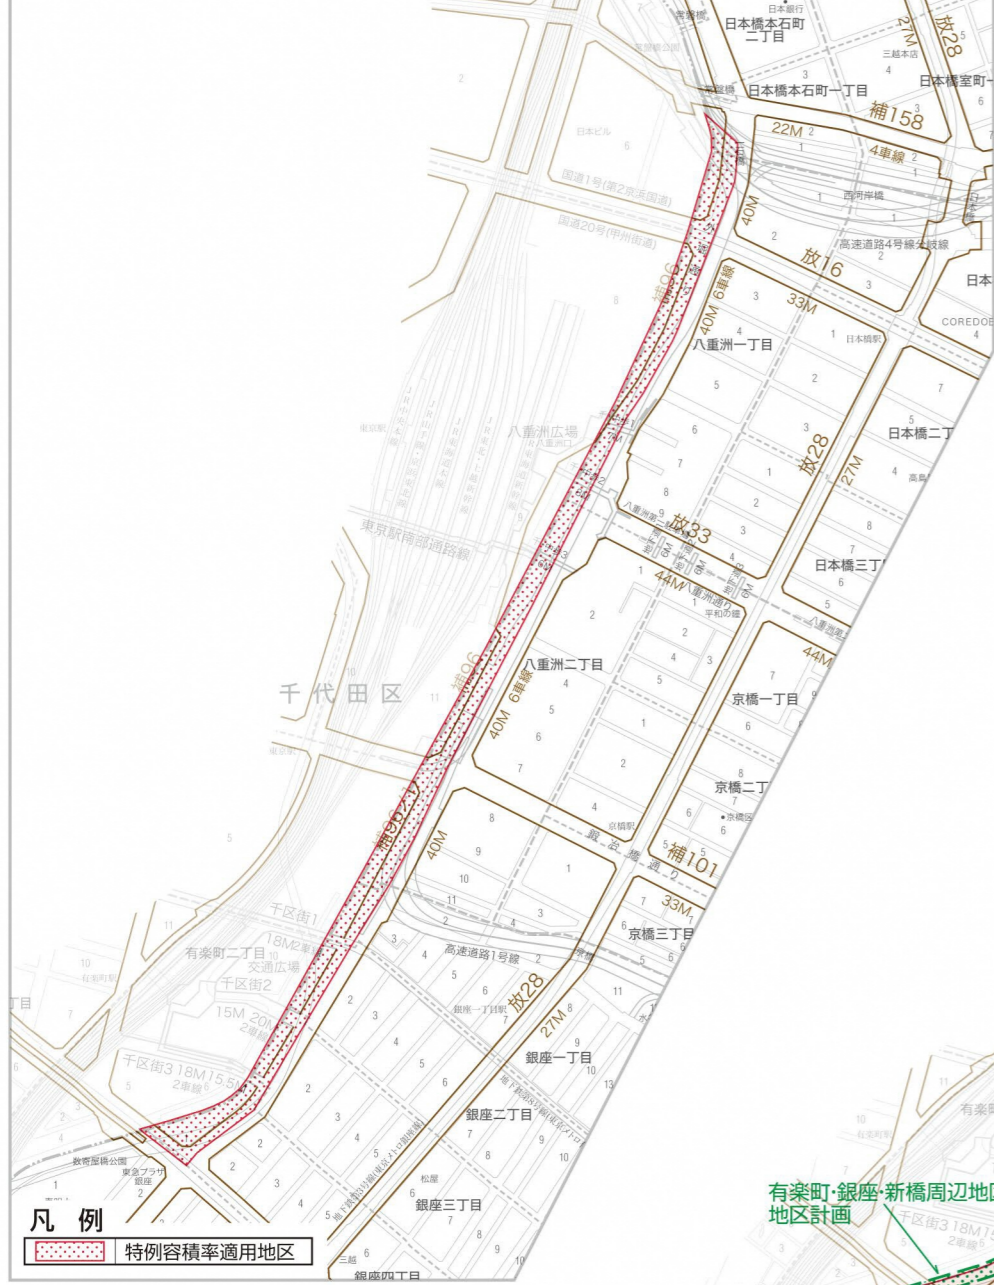

中央区都市計画図

都市計画図 1

令和6年3月31日現在

用途地域/特別用途地区/特例容積率適用地区/高度利用地区/
防火・準防火地域/臨港地区/地区計画/再開発等促進区を定める地区計画/
容積率/建蔽率/日影規制

■この都市計画図は概略図であり、地図作成上誤差等がありますので、参考としてご覧ください。

特例容積率適用地区

臨港地区