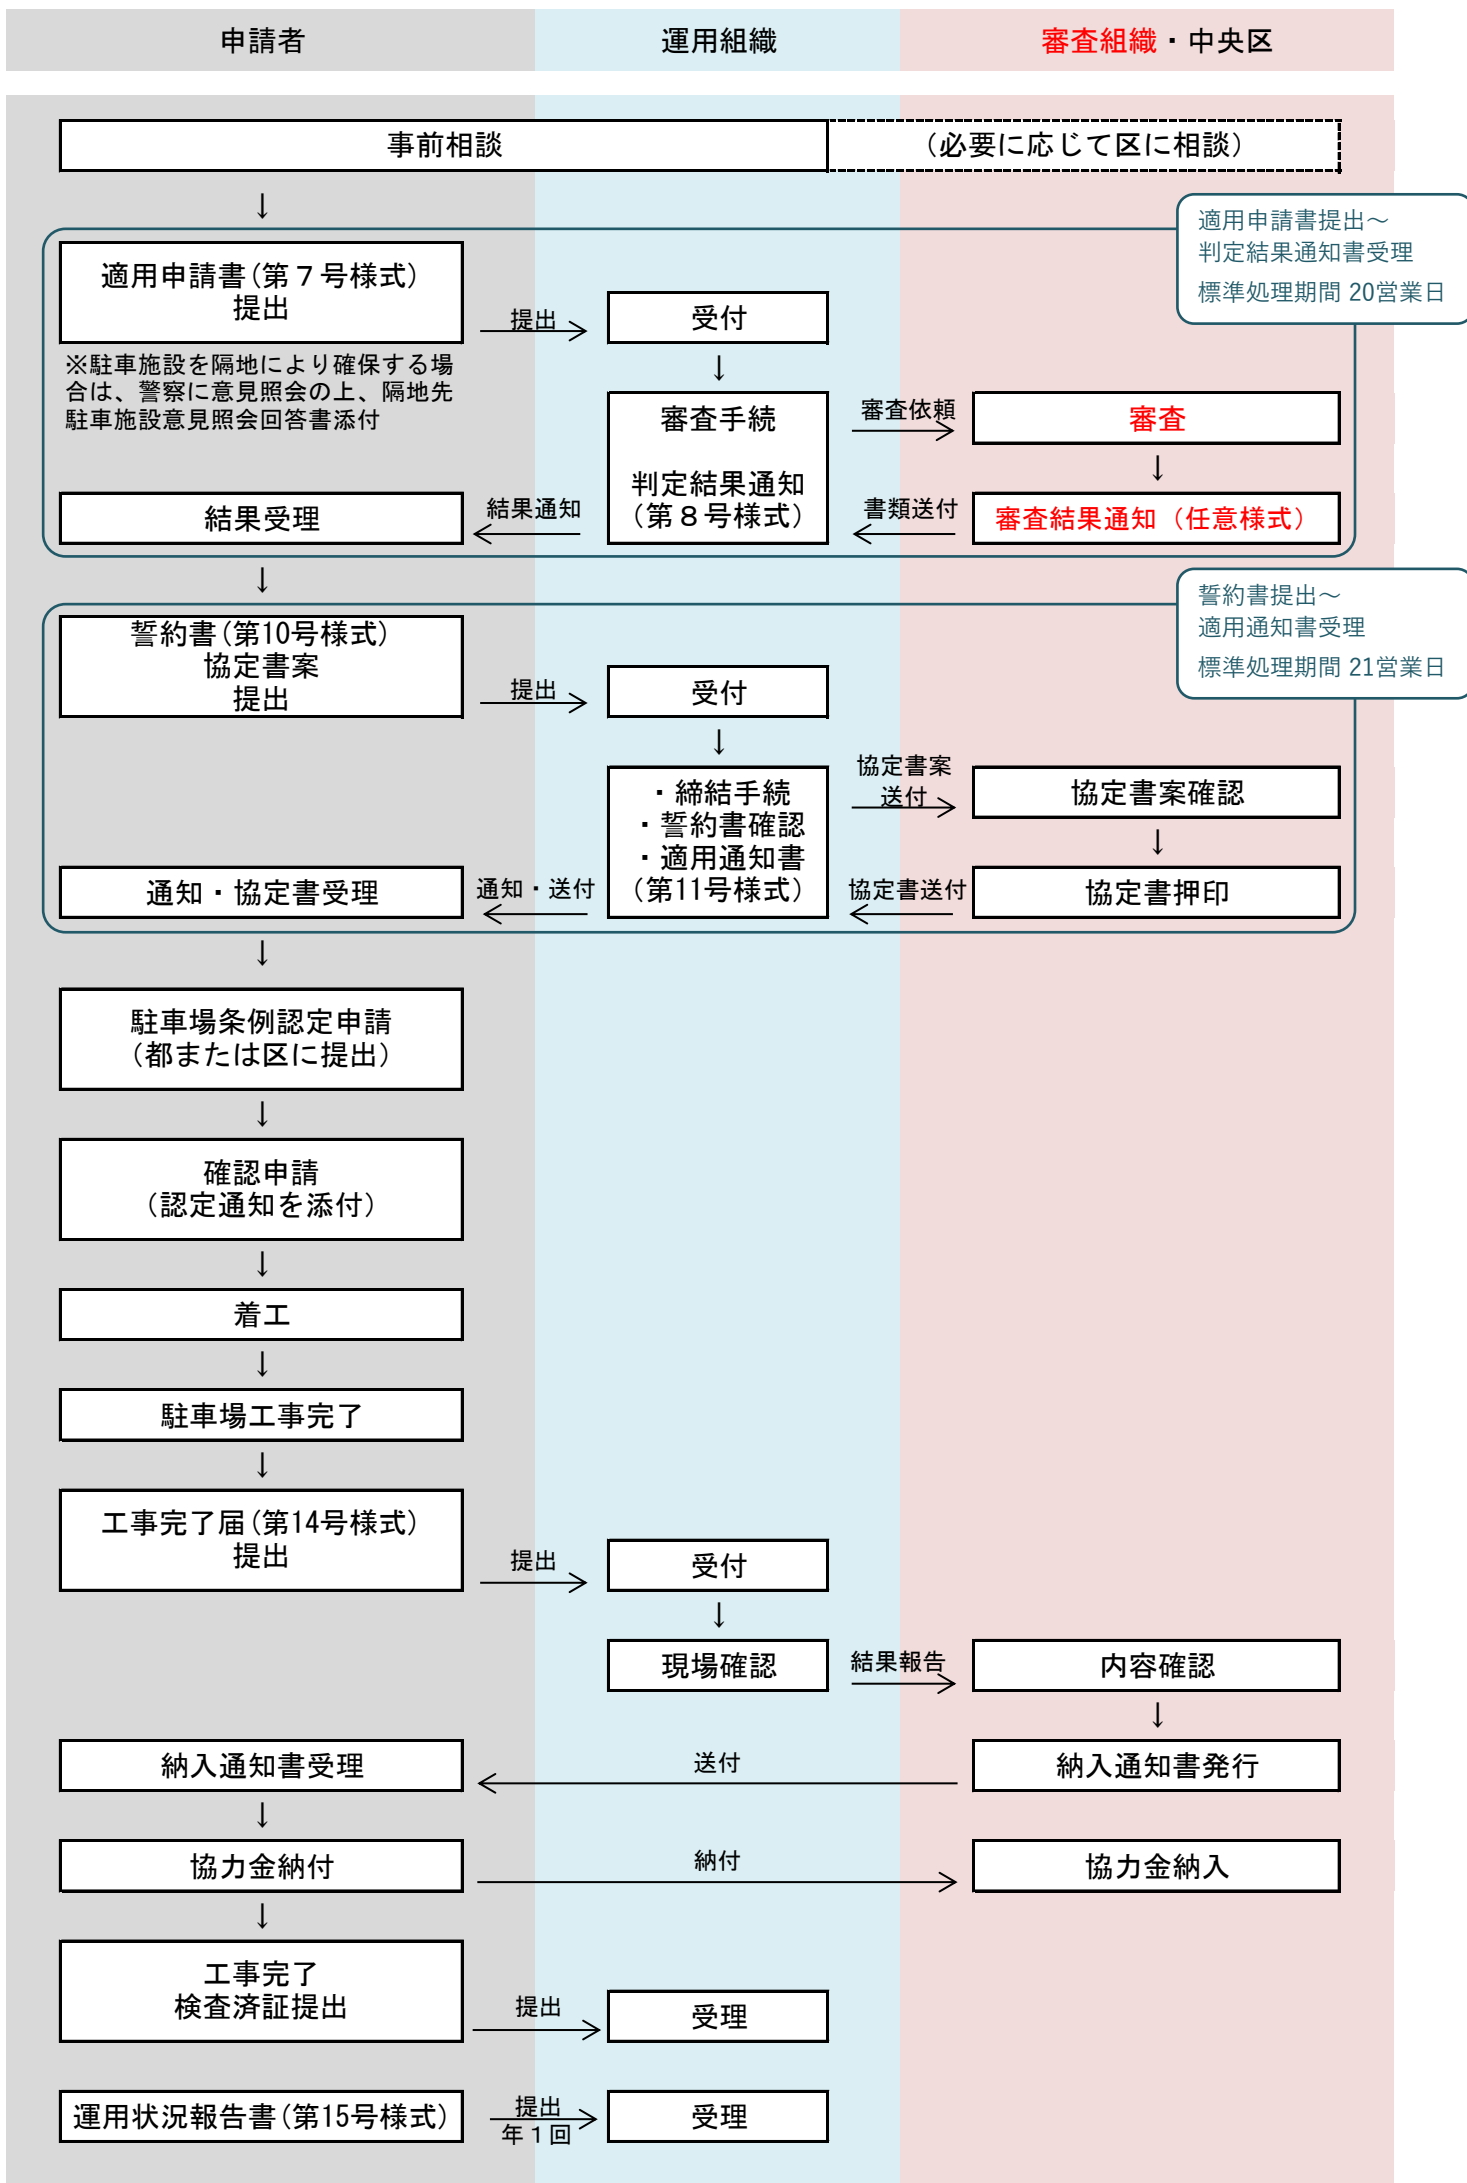

# 東京駅前地区駐車場地域ルール申請手続の流れ

※標準処理期間には、申請上の不備の訂正等に要する期間は含みません。