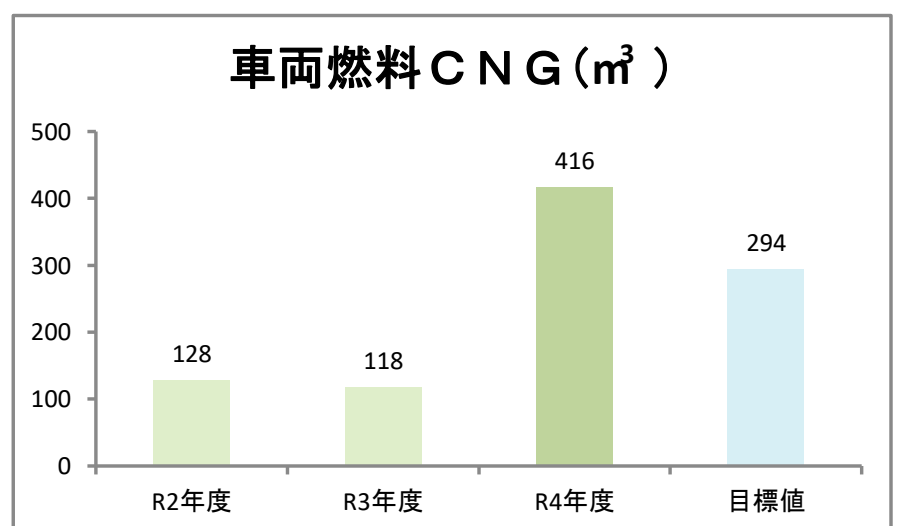

グラフで見る取り組み結果

◎目標値は、中央区役所温室効果ガス排出抑制実行計画(令和7年度までの5カ年)のエネルギー使用量削減目標を基本に設定しており、最終年度(令和7年度)までに達成すべき目標である。