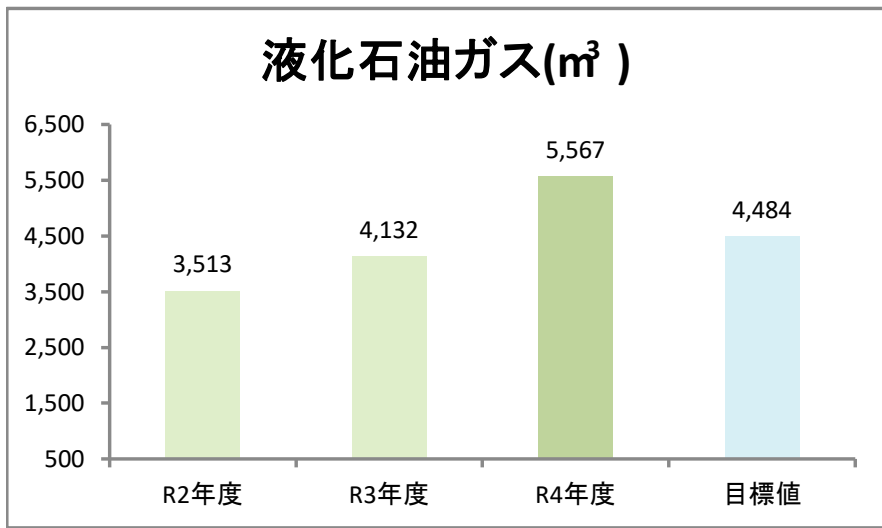

グラフで見る取り組み結果

◎目標値は、中央区役所温室効果ガス排出抑制実行計画(令和7年度までの5カ年)のエネルギー使用量削減目標を基本に設定しており、最終年度(令和7年度)までに達成すべき目標である。