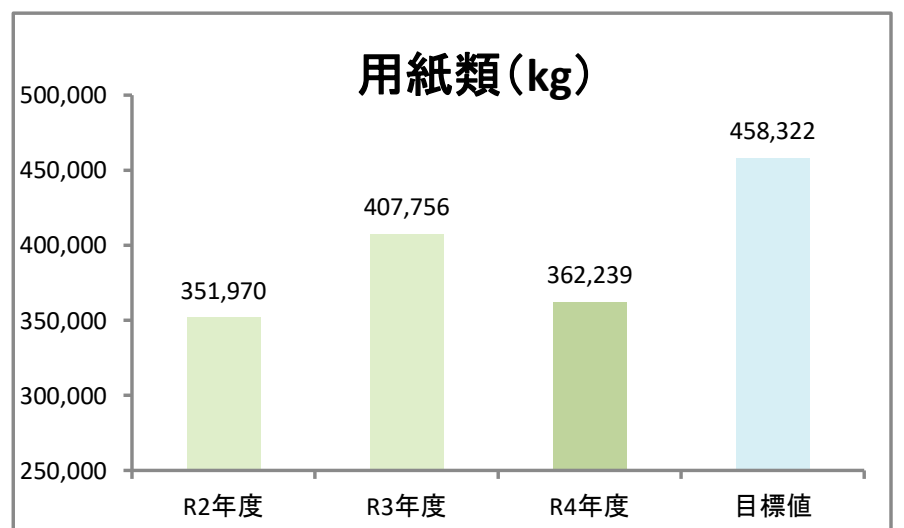

グラフで見る取り組み結果

◎目標値は、中央区役所温室効果ガス排出抑制実行計画(令和7年度までの5カ年)のエネルギー使用量削減目標を基本に設定しており、最終年度(令和7年度)までに達成すべき目標である。