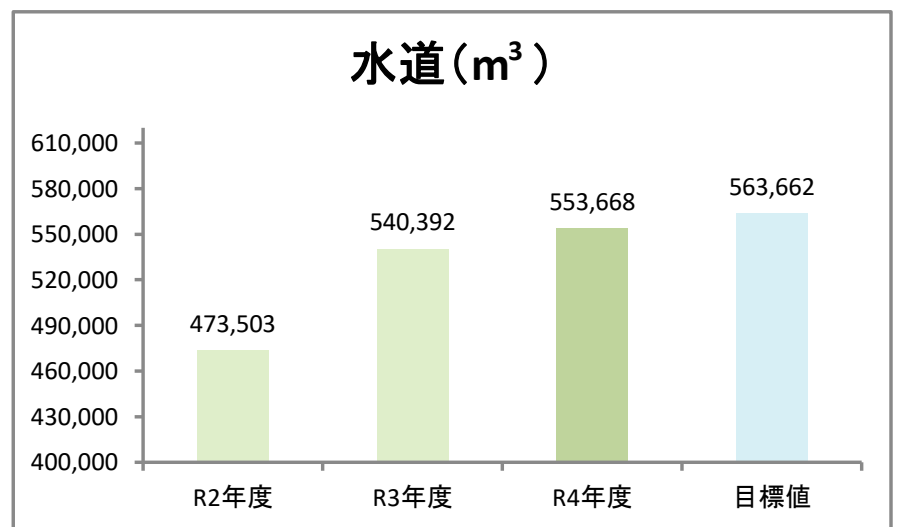

グラフで見る取り組み結果

◎目標値は、中央区役所温室効果ガス排出抑制実行計画(令和7年度までの5カ年)のエネルギー使用量削減目標を基本に設定しており、最終年度(令和7年度)までに達成すべき目標である。