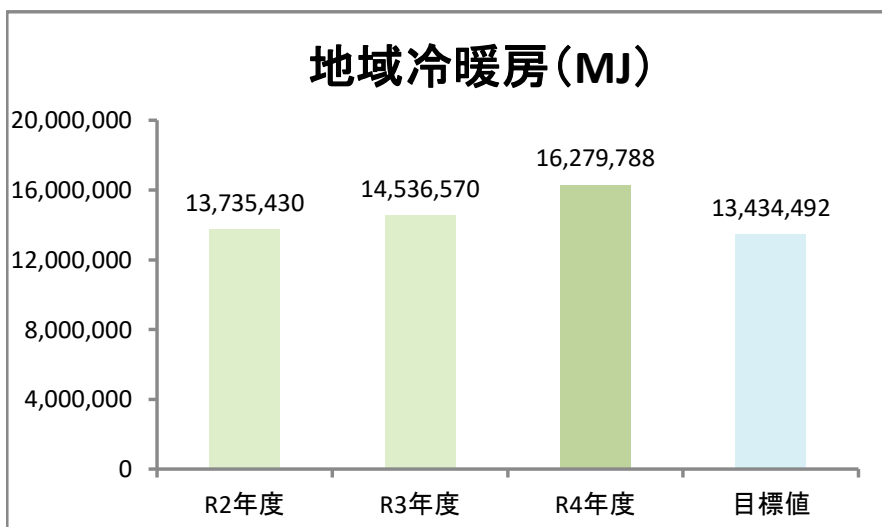

グラフで見る取り組み結果

◎目標値は、中央区役所温室効果ガス排出抑制実行計画(令和7年度までの5カ年)のエネルギー使用量削減目標を基本に設定しており、最終年度(令和7年度)までに達成すべき目標である。