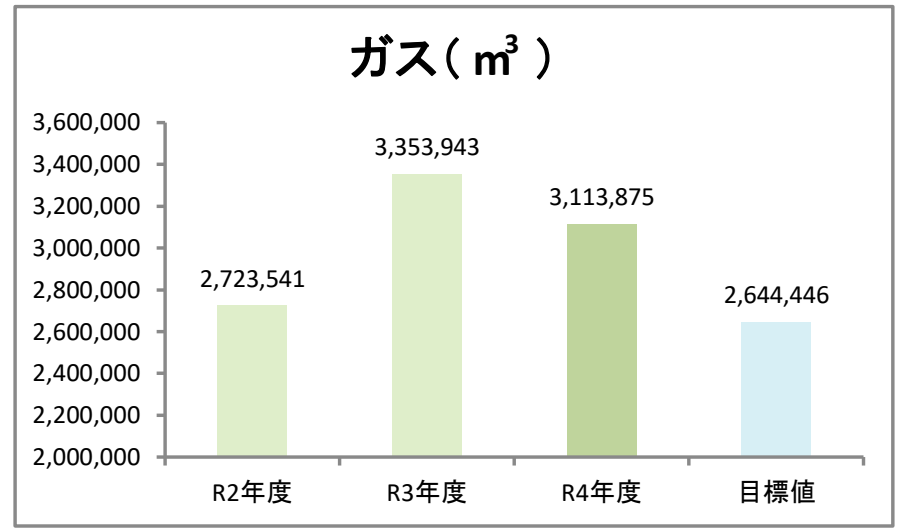

グラフで見る取り組み結果

◎目標値は、中央区役所温室効果ガス排出抑制実行計画(令和7年度までの5カ年)のエネルギー使用量削減目標を基本に設定しており、最終年度(令和7年度)までに達成すべき目標である。