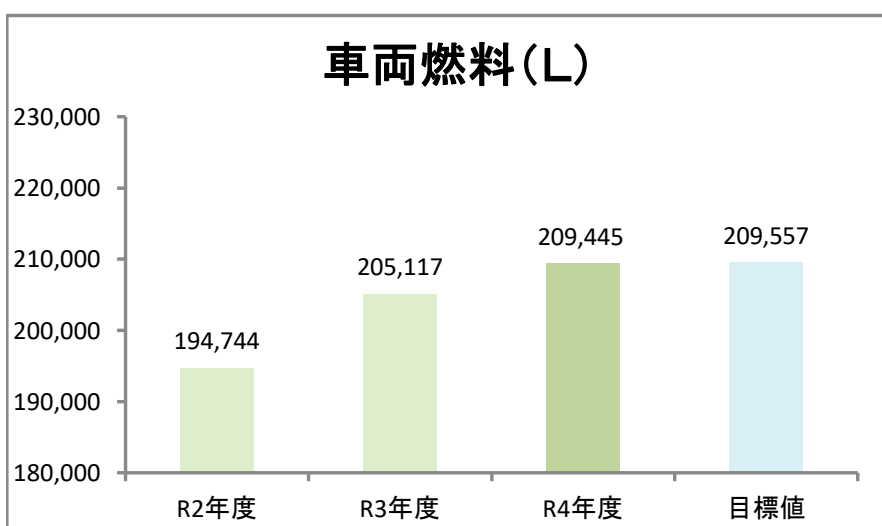

グラフで見る取り組み結果

◎目標値は、中央区役所温室効果ガス排出抑制実行計画(令和7年度までの5カ年)のエネルギー使用量削減目標を基本に設定しており、最終年度(令和7年度)までに達成すべき目標である。