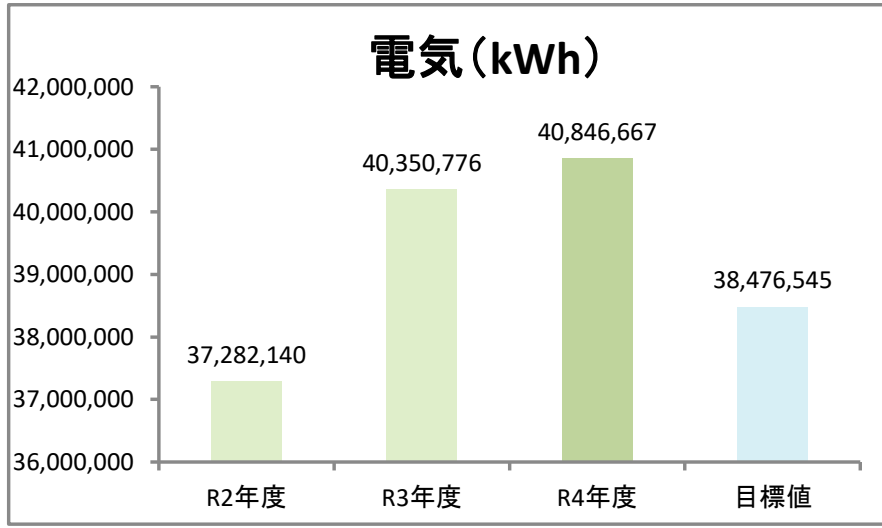

グラフで見る取り組み結果

◎目標値は、中央区役所温室効果ガス排出抑制実行計画(令和7年度までの5カ年)のエネルギー使用量削減目標を基本に設定しており、最終年度(令和7年度)までに達成すべき目標である。