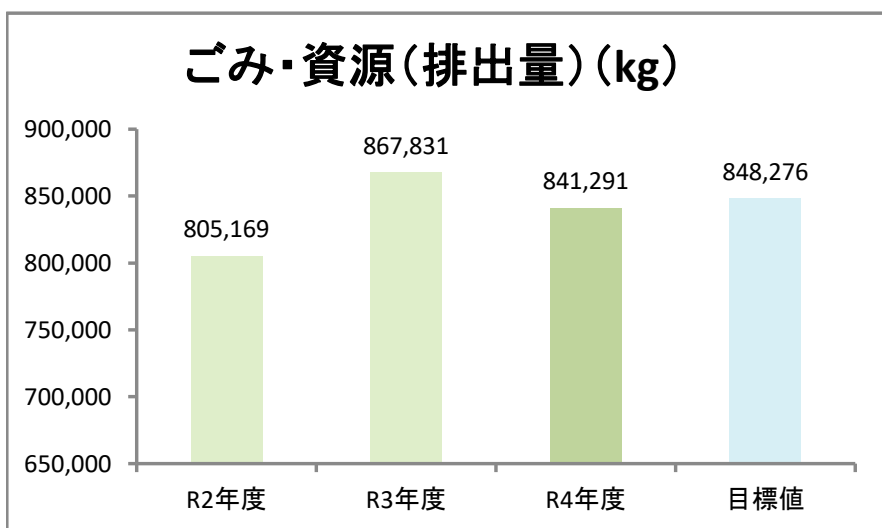

グラフで見る取り組み結果

◎目標値は、中央区役所温室効果ガス排出抑制実行計画(令和7年度までの5カ年)のエネルギー使用量削減目標を基本に設定しており、最終年度(令和7年度)までに達成すべき目標である。