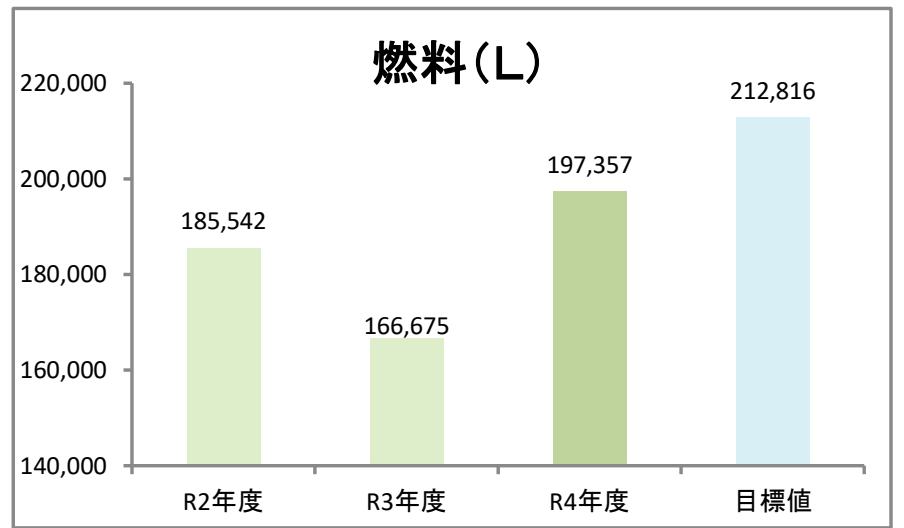

グラフで見る取り組み結果

◎目標値は、中央区役所温室効果ガス排出抑制実行計画(令和7年度までの5カ年)のエネルギー使用量削減目標を基本に設定しており、最終年度(令和7年度)までに達成すべき目標である。