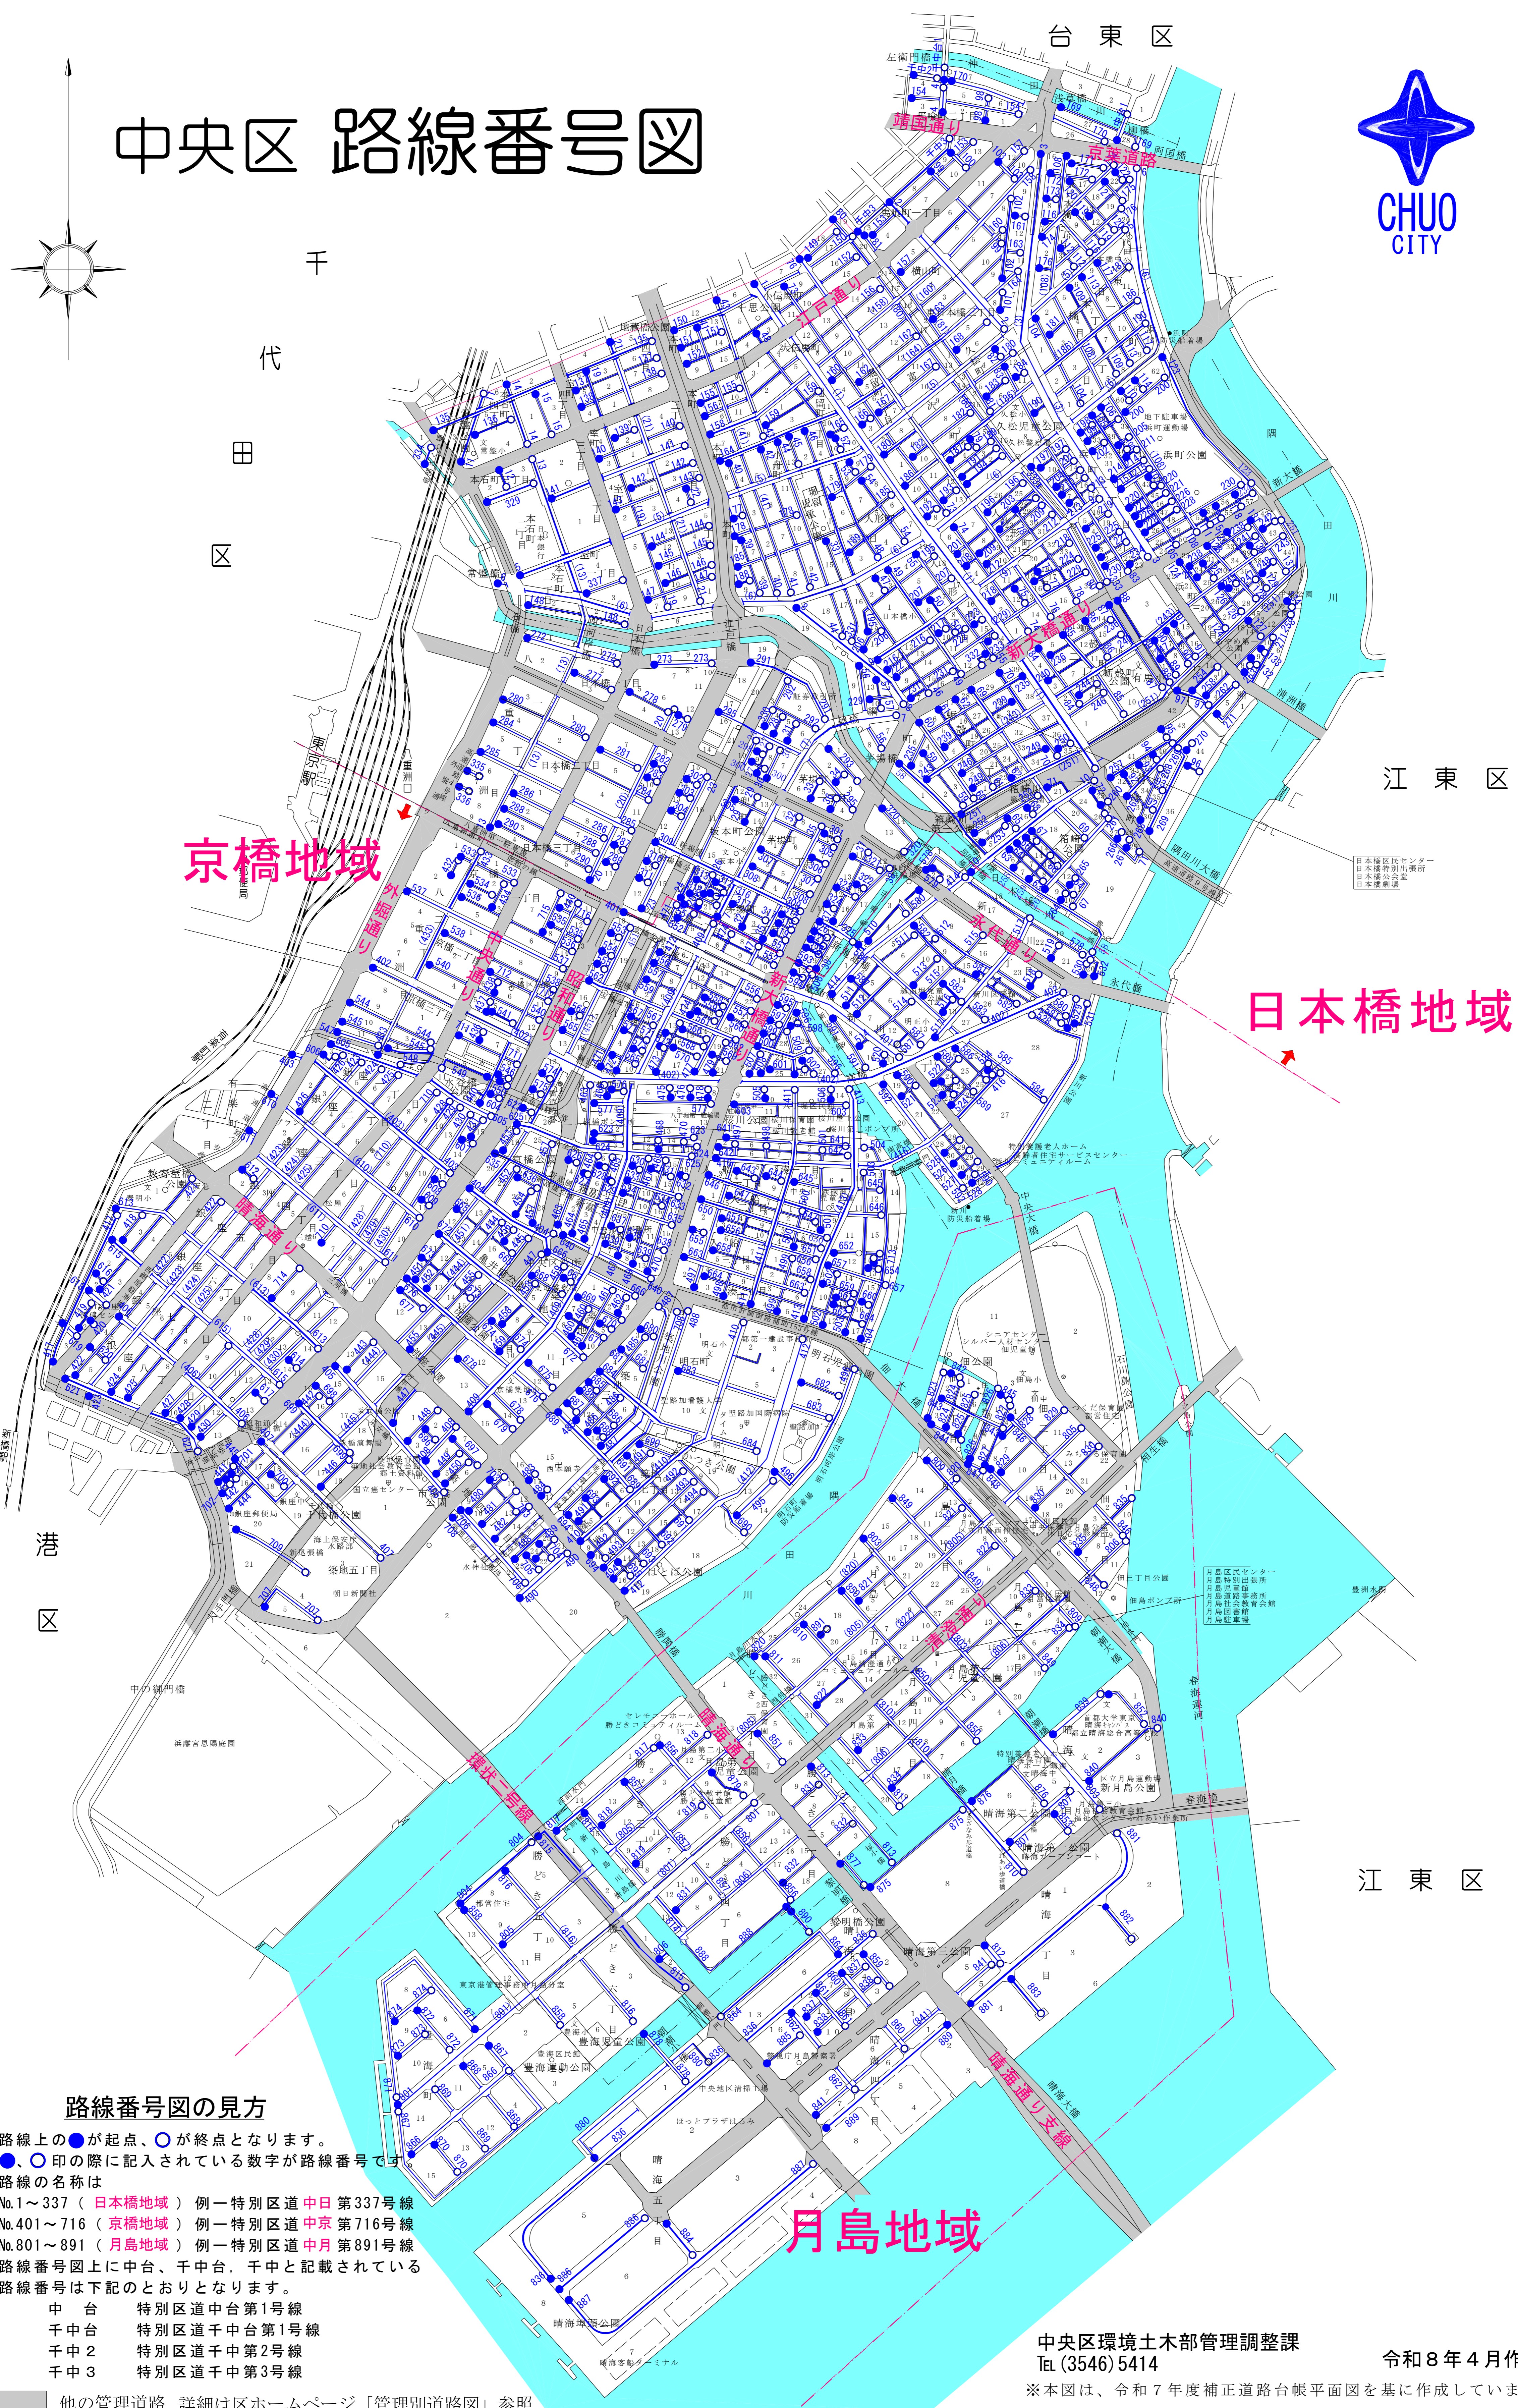

# 中央区 路線番号図

京橋地域

日本橋地域

月島地域

## 路線番号図の見方

- ※ 路線上の●が起点、○が終点となります。
- ※ ●、○印の際に記入されている数字が路線番号です。
- ※ 路線の名称は  
 No.1~337 (日本橋地域) 例-特別区道 中京 第337号線  
 No.401~716 (京橋地域) 例-特別区道 中京 第716号線  
 No.801~891 (月島地域) 例-特別区道 中月 第891号線
- ※ 路線番号図上に中台、千中台、千中と記載されている路線番号は下記のとおりとなります。
 