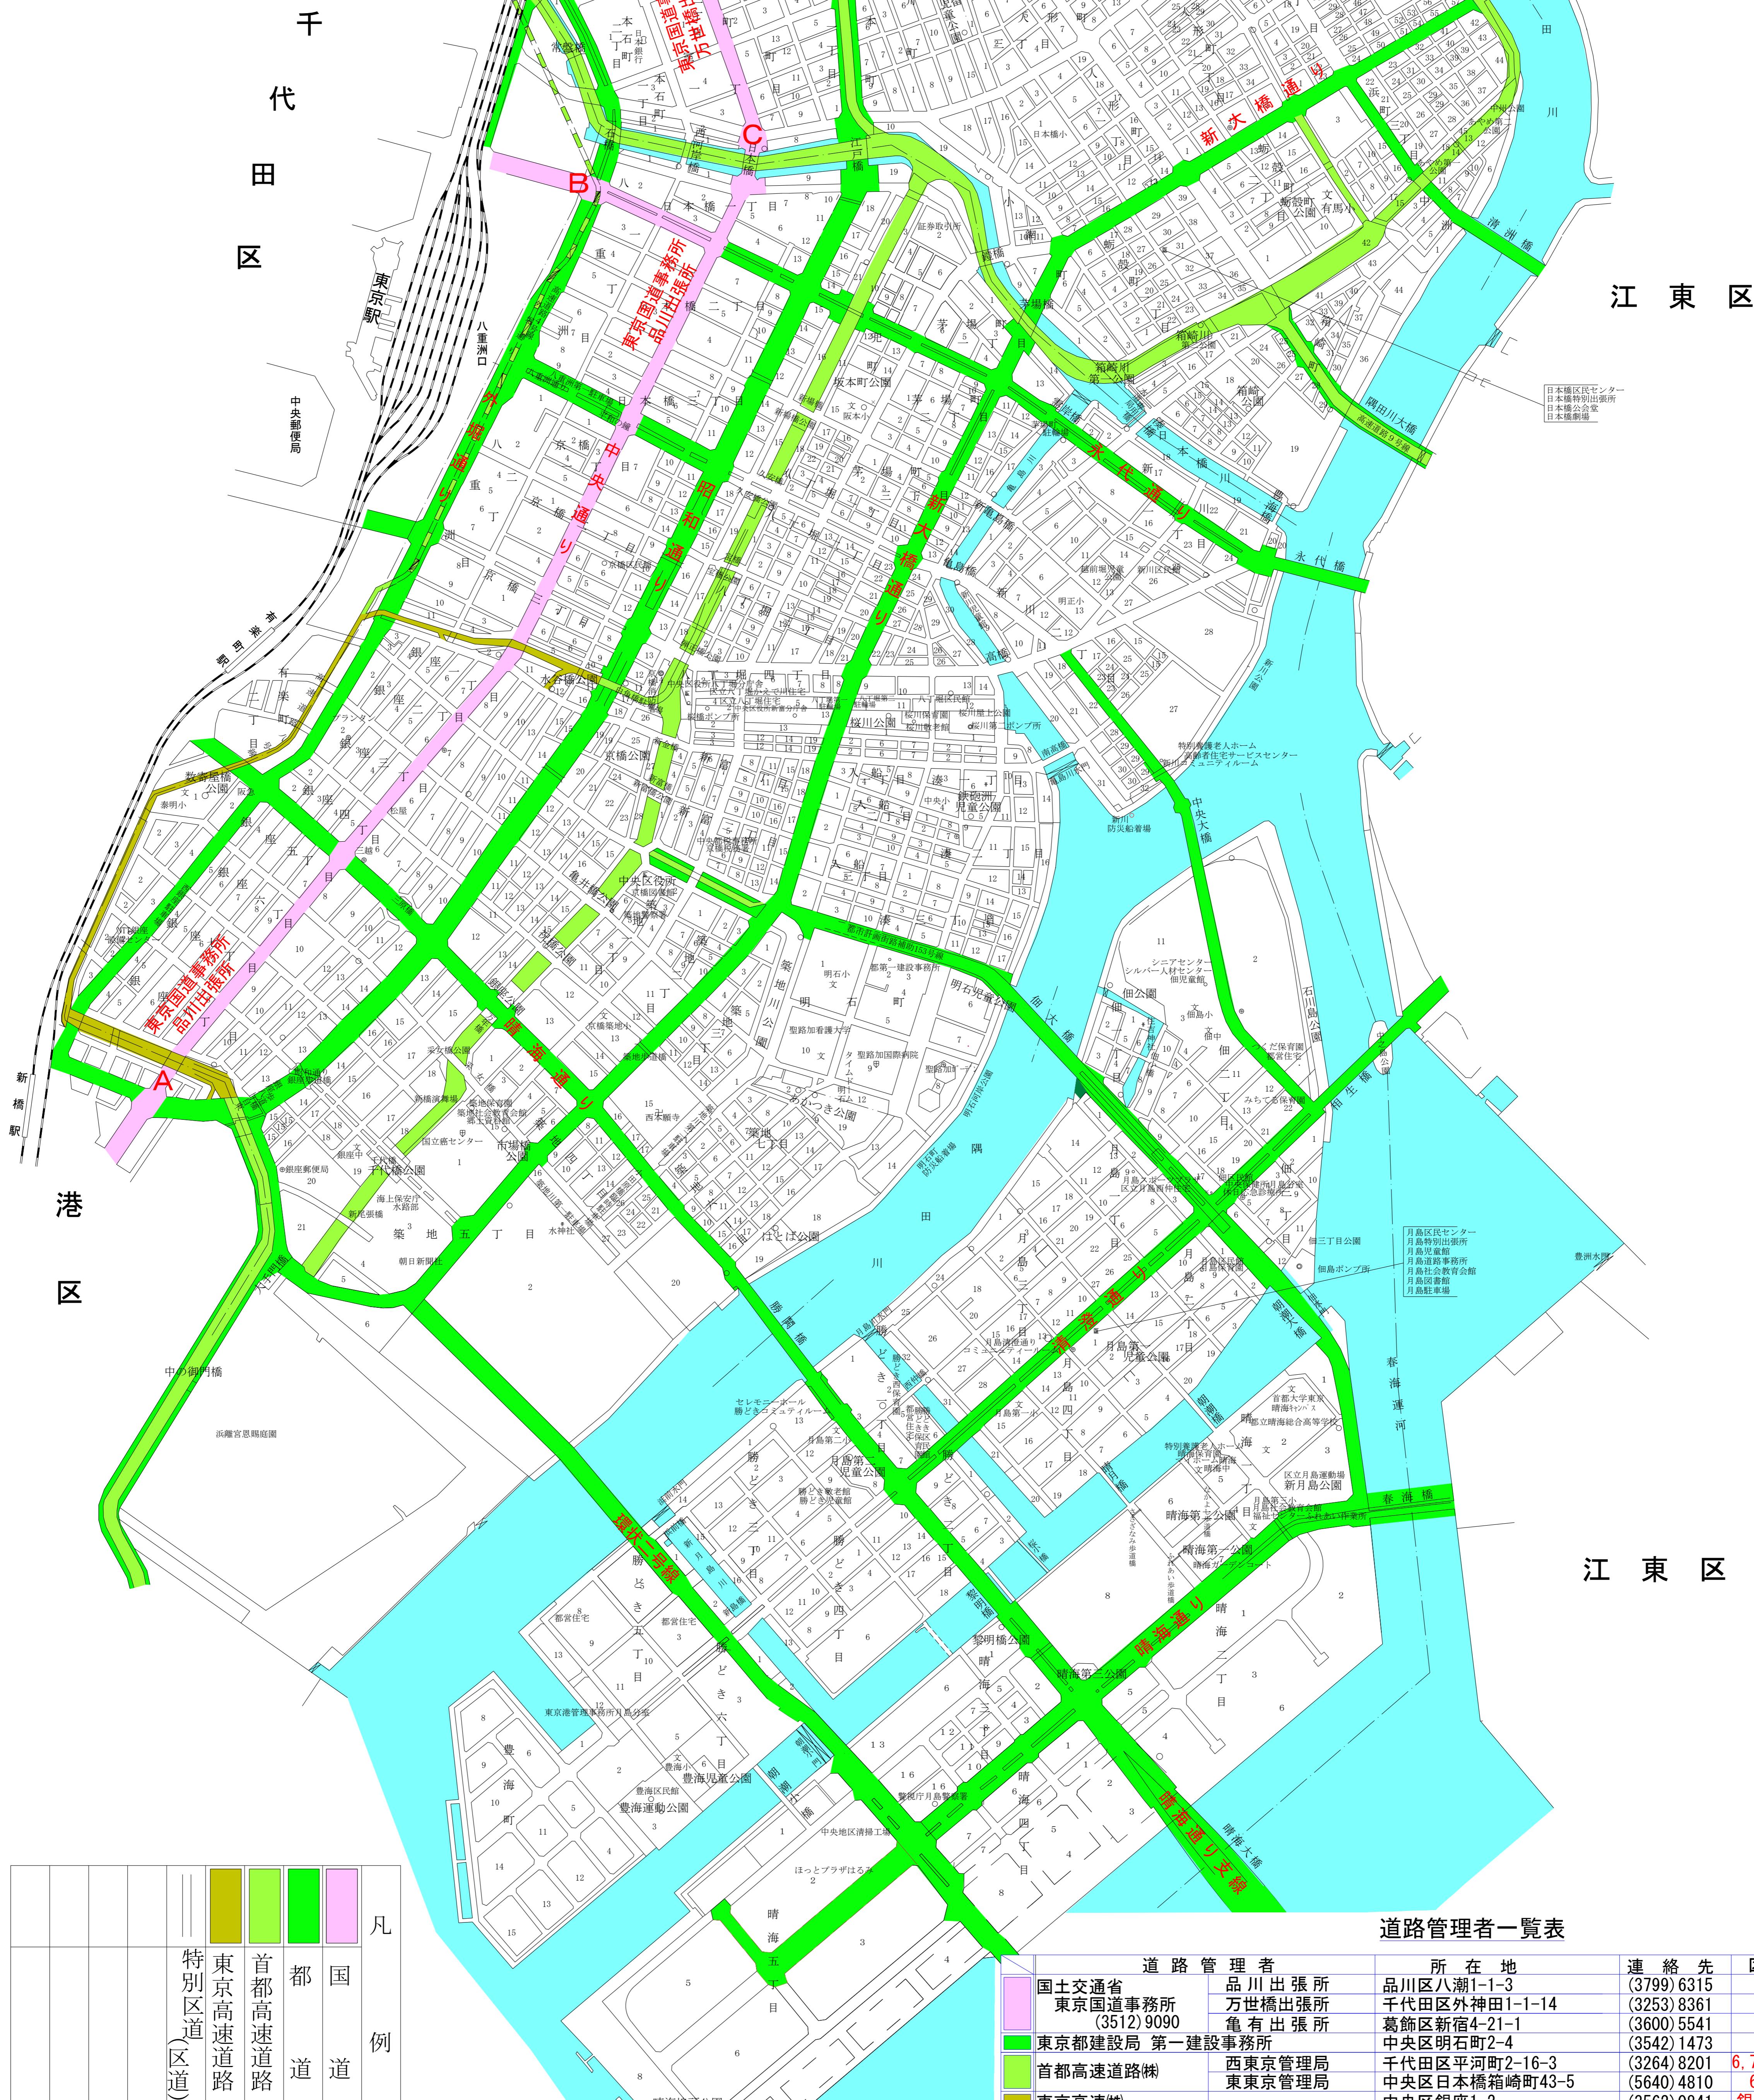

中央区管理別道路図

- 千代田区
- 中央区
- 台東区

凡例	道路種別	色
特別区道(区道)	特別区道	薄紫
東京高速道路	東京高速道路	黄
首都高速道路	首都高速道路	黄緑
都道	都道	緑
国道	国道	紫

中央区環境土木部管理調整課
Tel (3546) 5414

道路管理者一覧表

道路管理者	所在地	連絡先	区間
国土交通省	品川出張所	品川区八潮1-1-3	(3799) 6315 A~C
東京国道事務所	万世橋出張所	千代田区外神田1-1-14	(3253) 8361 C~D
(3512) 9090	亀有出張所	葛飾区新宿4-21-1	(3600) 5541 E~H
東京都建設局 第一建設事務所	中央区新宿2-4	(3542) 1473	全域・
首都高速道路(株)	西東京管理局	千代田区平河町2-16-3	(3264) 8201 6,7号線以外
東京高速(株)	東東京管理局	中央区日本橋箱崎町43-5	(5640) 4810 6,7号線
その他	千代田区まちづくり総務課財産管理係	Tel (5211) 4234	(3562) 0841 銀座1~8

令和8年4月作成

※本図は、令和7年度補正道路台帳平面図を基に作成しています。