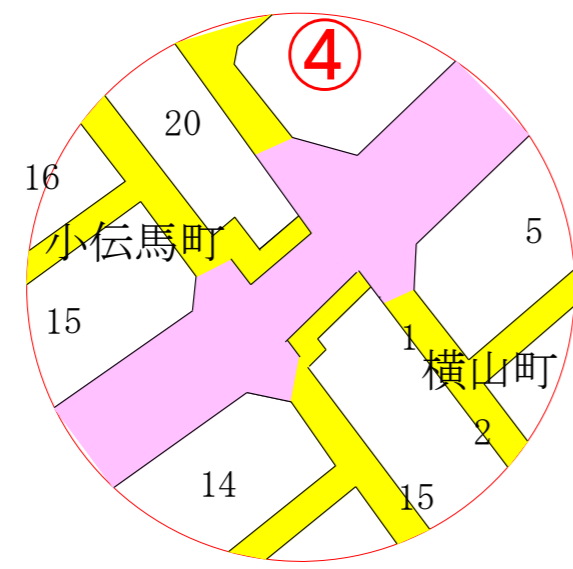

中央区管理別道路図

- 千代田区
- 中央区
- 台東区

凡例	道路種別	色
特別区道(区道)	特別区道	薄紫
東京高速道路	東京高速道路	黄
首都高速道路	首都高速道路	黄緑
都道	都道	緑
国道	国道	紫

中央区環境土木部管理調整課
Tel (3546) 5414

道路管理者一覧表

道路管理者	所在地	連絡先	区間
国土交通省	品川出張所	品川区八潮1-1-3	(3799) 6315 A~C
東京国道事務所	万世橋出張所	千代田区外神田1-1-14	(3253) 8361 C~D
(3512) 9090	亀有出張所	葛飾区新宿4-21-1	(3600) 5541 E~H
東京都建設局 第一建設事務所	中央区新宿2-4	(3542) 1473	全域・
首都高速道路(株)	西東京管理局	千代田区平河町2-16-3	(3264) 8201 6,7号線以外
東京高速(株)	東東京管理局	中央区日本橋箱崎町43-5	(5640) 4810 6,7号線
その他	千代田区まちづくり総務課財産管理係	Tel (5211) 4234	(3562) 0841 銀座1~8

令和8年4月作成

※本図は、令和7年度補正道路台帳平面図を基に作成しています。