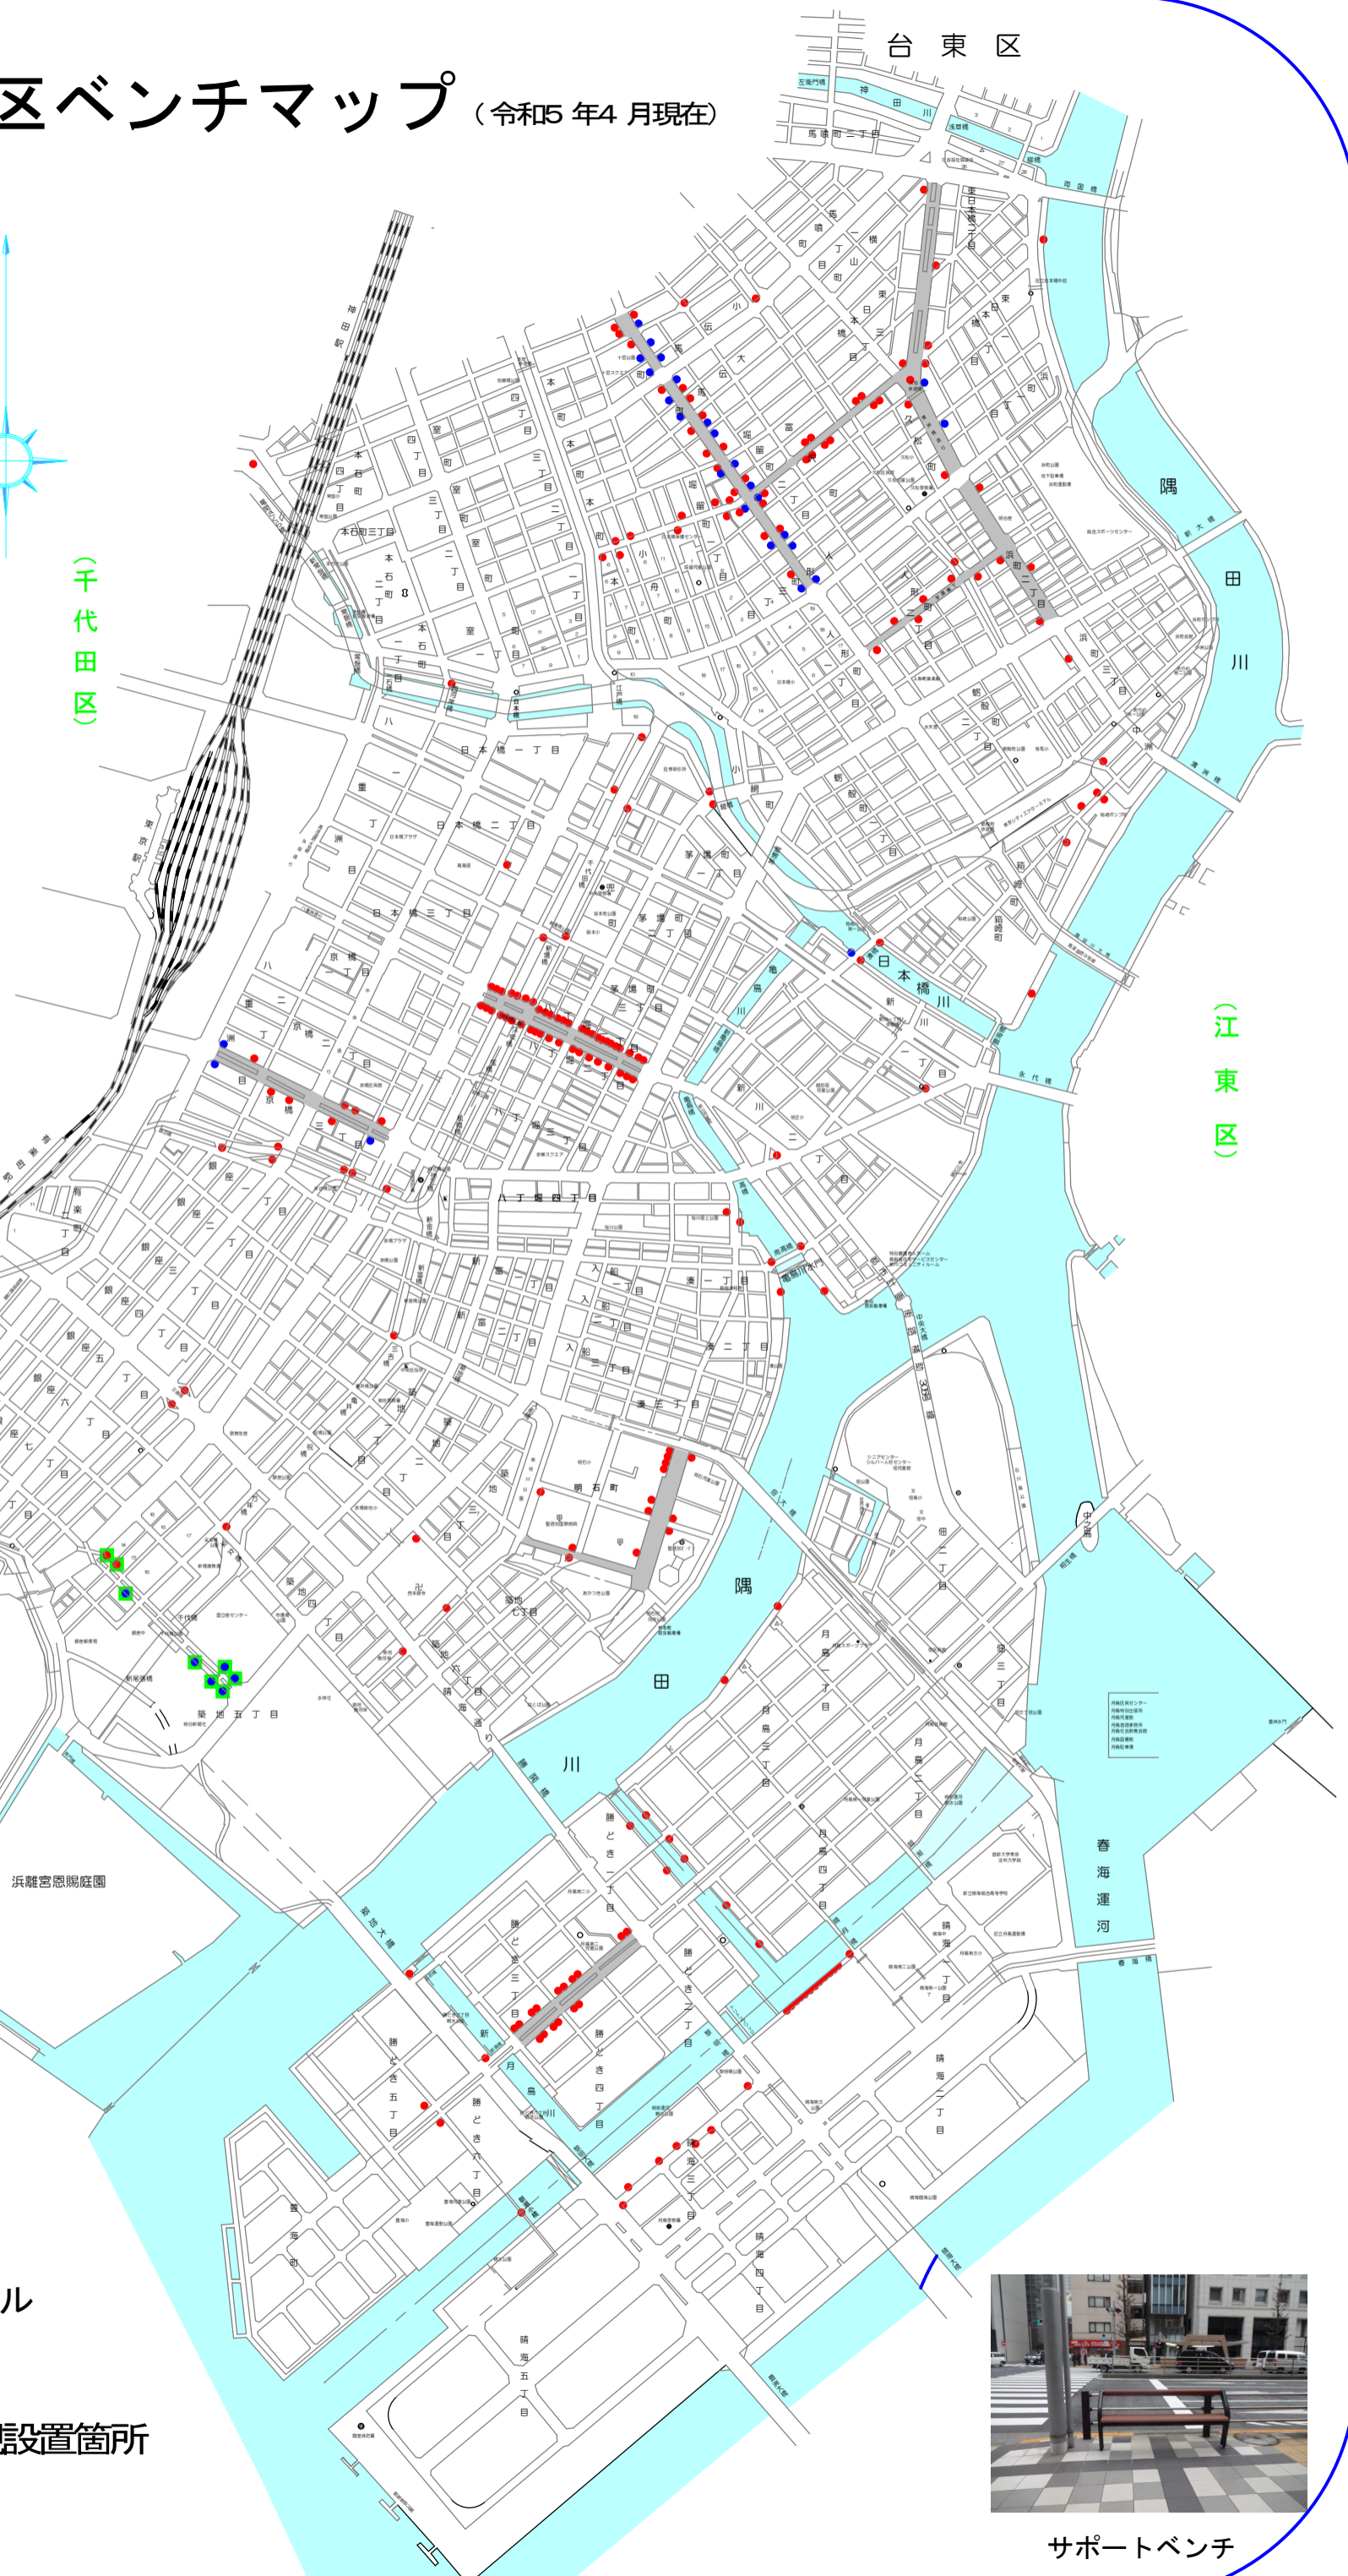

中央区ベンチマップ (令和5年4月現在)

(千代田区)

ベンチ

スツール

(港区)

- : ベンチ・スツール
- : サポートベンチ
- : 令和4年度新規設置箇所

サポートベンチ