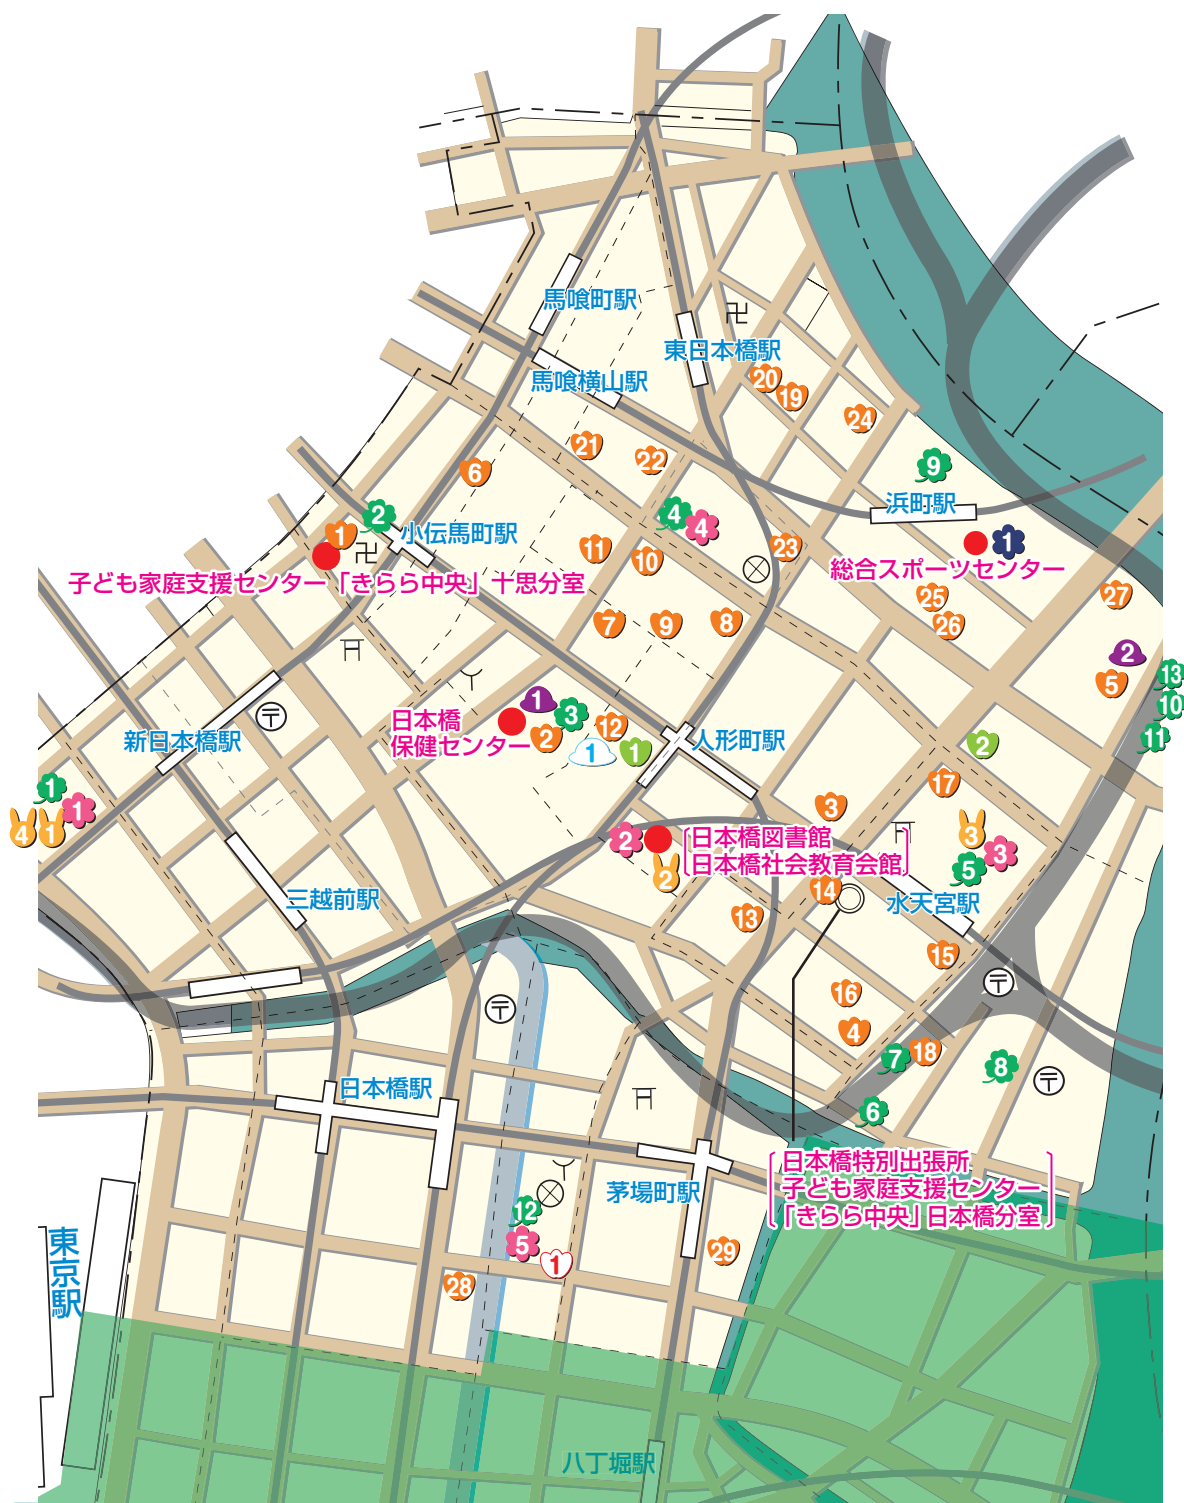

中学校		
1 銀座中学校	銀座8-19-15	3545-8011

公園		
1 水谷橋公園	銀座1-12-6	
2 京橋公園	銀座1-25-2	
3 数寄屋橋公園	銀座4-1-2、銀座5-1-1	
4 桜川公園	入船1-1-1	
5 桜川屋上公園	湊1-1-2	
6 鉄砲洲児童公園	湊1-5-1	
7 明石児童公園	明石町6-5	
8 築地川公園	明石町10-2	
9 市場橋公園	築地4-15-2	
10 あかつき公園	築地7-19-1	
11 越前堀児童公園	新川1-12-1	
12 明石町河岸公園	明石町8先	
13 はとば公園	築地6-19-24	
14 新川公園	新川1-31-1	
15 湊公園	湊2-16-21	

庭園		
1 浜離宮恩賜庭園	浜離宮1-1	

施設ガイドマップ 日本橋地区

◎ 日本橋特別出張所	日本橋蛸殻町1-31-1	3666-4251
● 子ども家庭支援センター「きらら中央」日本橋分室		3666-4267
● 子ども家庭支援センター「きらら中央」十思分室	日本橋小伝馬町5-1	3665-6530
● 日本橋保健センター	日本橋堀留町1-1-1	3661-3515
● 日本橋図書館		3669-6207
● 日本橋社会教育会館	日本橋人形町1-1-17	3669-2102
● 総合スポーツセンター	日本橋浜町2-59-1	3666-1501