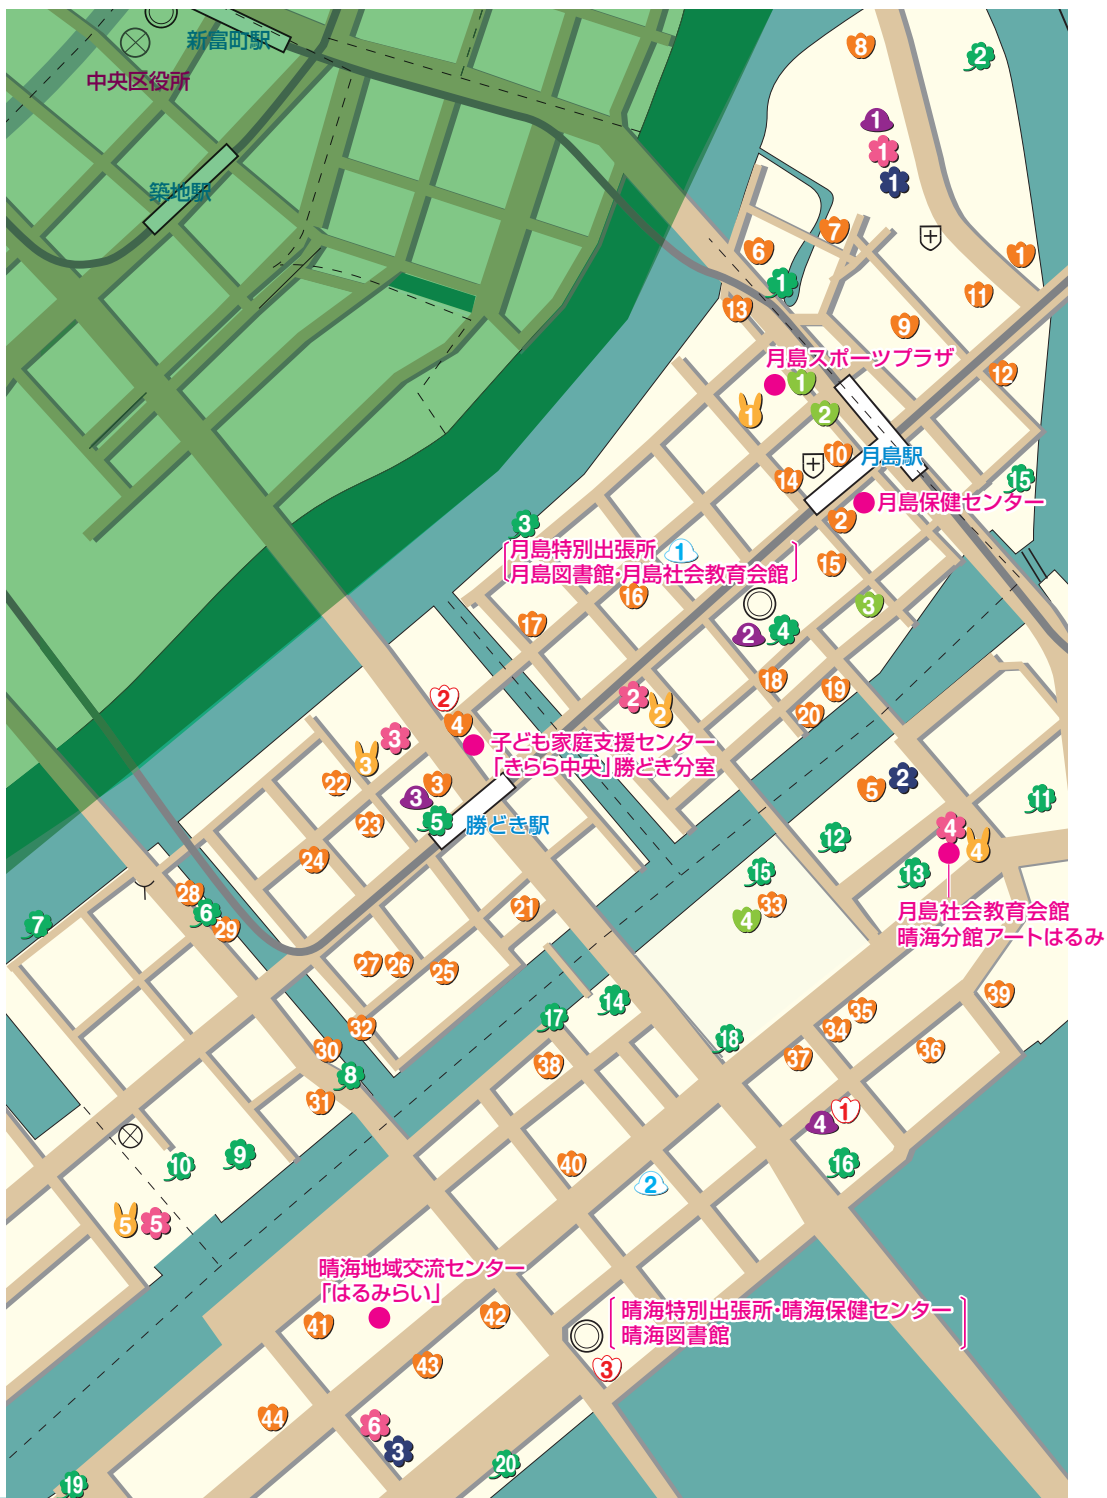

施設ガイドマップ 月島地区

◎ 月島特別出張所		3531-1151
● 月島図書館	月島4-1-1	3532-4391
● 月島社会教育会館		3531-6367
● 月島保健センター	月島2-10-3	5560-0765
● 子ども家庭支援センター「きらら中央」勝どき分室	勝どき1-4-1	3534-2103
● 月島スポーツプラザ	月島1-9-2	3534-5883
● 月島社会教育会館晴海分館アートはるみ	晴海1-4-1	3531-9190
◎ 晴海特別出張所		3520-8096
● 晴海図書館	晴海4-8-1	5166-3131
● 晴海保健センター		6381-2972
● 晴海地域交流センター「はるみらい」	晴海5-2-3	3531-2743

認可保育所		
1	つくだ保育園	佃2-2-2 3531-3595
2	月島保育園	月島2-10-3 3531-6933
3	かちどき西保育園	勝どき1-8-1 勝どきビュウタワー3階 3534-7681
4	勝どき保育園	勝どき1-4-1 3531-5901
5	晴海保育園	晴海1-5-15 3533-1463
6	さくらさくみらい佃	佃1-4-8 5547-4139
7	さくらさくみらいつくだ大通り	佃1-10-7 コンフォール月島1~3階 5859-5139
8	ほっぺるランド佃	佃1-11-8 ビアウエストクエア ノースウイング2階・サウスウイング2階 3532-5230
9	インターナショナル保育所 まおむ月島駅前	佃2-10-9 ライオンズタワー月島1階 3520-8600
10	インターナショナル保育所 まおむ月島駅前分園	月島1-3-14 ドゥーエ月島1階 5166-7541
11	みちてる保育園	佃2-22-2 3531-8809
12	ほっぺるランド 相生橋つくだ	佃3-2-11 エムエー月島1~3階 3520-9301
13	ほっぺるランド佃大橋	月島1-1-13 プライム月島1・2階 5859-0571
14	太陽の子月島保育園	月島1-5-2 キャピタルゲートプレイス2階 5547-8343
15	インターナショナル アンジェリカ月島保育園	月島2-13-5 オルフェ月島ビル2・3階 6204-9344
16	クオリスキッズ 月島保育園	月島3-16-1 アヴェルレーナ月島1~3階 6910-1417
17	月島雲母保育園	月島3-26-11 レジデンスシャルマン月島1階 6864-9810
18	さくらさくみらい 東仲通り	月島4-3-14 5534-9439
19	さくらさくみらい月の岬	月島4-4-11 3520-9833
20	月島聖ルカ保育園	月島4-5-8 3533-6231
21	勝どきちとせ保育園	勝どき2-16-3 3536-1233
22	まなびの森保育園 勝どき	勝どき3-3-7 ケンメディアビル2階 6220-8786
23	ほっぺるランド勝どき	勝どき3-4-4 5859-0450
24	ほっぺるランド 清澄通り勝どき	勝どき3-7-2 6910-1640
25	さくらさくみらい パークタワー勝どき	勝どき4-6-2 パークタワー勝どきミッド2階 6204-2039
26	さくらさくみらい勝どき	勝どき4-8-4 6910-1039
27	アスク勝どき保育園	勝どき4-8-14 3536-7402
28	ベネッセ勝どき保育園	勝どき5-1-17 勝どきザ・リバーフロント2階 3534-7661
29	ほっぺるランド 新島橋かちどき	勝どき5-2-15 EDGE 勝どき1・2階 6228-2250
30	インターナショナル勝どき えほん保育園	勝どき6-1-9 6204-2401
31	ニチキッズさわやか 勝どき6丁目保育園	勝どき6-3-1ザ・トーキョー タワーズシータワー 3階 3531-8854
32	ニチキッズさわやか 勝どき6丁目保育園分園	勝どき4-13-8 6219-6461
33	太陽の子晴海 トリトン保育園	晴海1-8-2 晴海トリトンスクエア展示棟3階 6228-2085
34	ピノキオ幼児舎 HARUMI保育園	晴海2-1-40 晴海プライムスクエア1階 3317-5113
35	ポピンズナーサリー スクール晴海	晴海2-1-40 晴海プライムスクエア2階 5547-8487
36	ポピンズナーサリー スクール晴海分園	晴海2-3-2 ザ・パークハウス晴海 タワーズディアレジデンス1階 6204-2384
37	さくらさくみらい晴海	晴海2-5-24 晴海センタービル1階 3520-9811
38	小学館アカデミー 晴海保育園	晴海3-6-8 スカイリンクタワー2階 5547-5717
39	小学館アカデミー 晴海保育園分園	晴海2-2-42 パークタワー晴海1階 5547-0127
40	アスク晴海3丁目保育園	晴海3-10-1Daiwa 晴海ビル1階 5547-8019
41	ポピンズナーサリースクール ちらたラス HARUMI FLAG	晴海5-2-31 ちらたラスHARUMI FLAG3階 5534-9516
42	ポピンズナーサリースクール HARUMI FLAG PORT VILLAGE(本園)	晴海5-3-2 HARUMI FLAG PORT VILLAGE B棟1階 6204-2027

43	ポピンズナーサリースクール HARUMI FLAG PORT VILLAGE(分園)	晴海5-3-1 HARUMI FLAG PORT VILLAGE A棟1階	6228-2005
44	にじいろ保育園 HARUMI FLAG	晴海5-5-7	6431-9769

認定こども園		
1	晴海こども園	晴海2-4-31 3534-3551
2	小学館アカデミー 勝どきこども園	勝どき1-3-1 プリリアイストタワー勝どき2階 5547-8550
3	渋谷教育学園 晴海西こども園	晴海4-8-1 6204-2620

認証保育所		
1	マミーズエンジェル 月島保育園	月島1-2-13 ワイズビルディング1階 3534-8288
2	ちゃいれつく 月島駅前保育園	月島1-3-2 佃権月島ビルディング3階 5548-2308
3	さくらさくみらい月島	月島2-18-2 6225-0239
4	アスク晴海保育園	晴海1-8-16 晴海トリトン2階 5546-1325

民設民営学童クラブ		
1	ベネッセ 学童クラブ 月島	月島3-7-12 THE CITY月島2階 3532-6378
2	ベネッセ 学童クラブ 晴海	晴海4-6-5 3階 5859-0721

児童館		
1	佃児童館	佃1-11-1 3531-7811
2	月島児童館	月島4-1-1 3533-0885
3	勝どき児童館	勝どき1-8-1 3531-3250
4	晴海児童館	晴海2-4-31 3534-3021

幼稚園		
1	月島幼稚園	月島1-9-7 3531-1573
2	月島第一幼稚園	月島4-15-1 3532-2921
3	月島第二幼稚園	勝どき1-12-2 3532-2922
4	晴海幼稚園	晴海1-4-1 3532-2923
5	豊海幼稚園	豊海町3-1 3533-0725

小学校		
1	佃小学校 (プレディプラス佃島)	佃2-3-1 3531-7208 (3536-7041)
2	月島第一小学校 (プレディプラス月一)	月島4-15-1 3531-7285 (3531-4746)
3	月島第二小学校 (プレディプラス月二)	勝どき1-12-2 3531-7268 (3531-1045)
4	月島第三小学校 (プレディプラス月三)	晴海1-4-1 3531-7225 (3531-7251)
5	豊海小学校 (プレディプラス豊海)	豊海町3-1 3534-1251 (3534-1300)
6	晴海西小学校 (プレディプラス晴海西)	晴海5-3-5 5560-1640 (3520-8552)

中学校		
1	佃中学校	佃2-3-2 3531-7214
2	晴海中学校	晴海1-5-3 3531-6308
3	晴海西中学校	晴海5-3-5 5560-1270