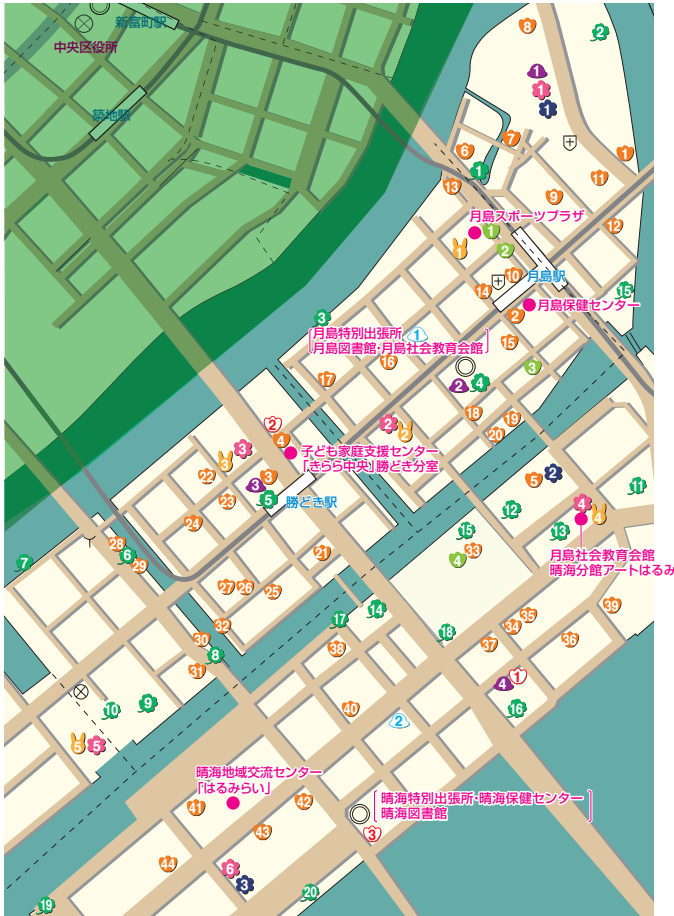

中学校		
1	佃中学校	佃2-3-2 3531-7214
2	晴海中学校	晴海1-5-3 3531-6308
3	晴海西中学校	晴海5-3-5 5560-1270

施設ガイドマップ 月島地区

公園

1 佃公園	佃1-11-4
2 石川島公園	佃2-1-5
3 わたし公園	月島3-24-11
4 月島第一児童公園	月島4-2-1
5 月島第二児童公園	勝どき1-9-8
6 勝どき五丁目親水公園	勝どき5-2-19先
7 勝どき見晴らし公園	勝どき5-7先
8 勝どき六丁目親水公園	勝どき6-2先
9 豊海児童公園	勝どき6-6-6
10 豊海運動公園	豊海町3-19
11 新月島公園	晴海1-3-29
12 晴海第二公園	晴海1-6-3
13 晴海第一公園	晴海1-7-3
14 黎明橋公園	晴海3-1-6
15 佃三丁目公園	佃3-11-4先
16 晴海臨海公園	晴海2-4-27
17 朝潮運河親水公園	晴海3-6-7先 (ほか)
18 晴海第三公園	晴海1-8-14
19 晴海ふ頭公園	晴海5-8
20 晴海緑道公園	晴海4-4, 晴海5-6