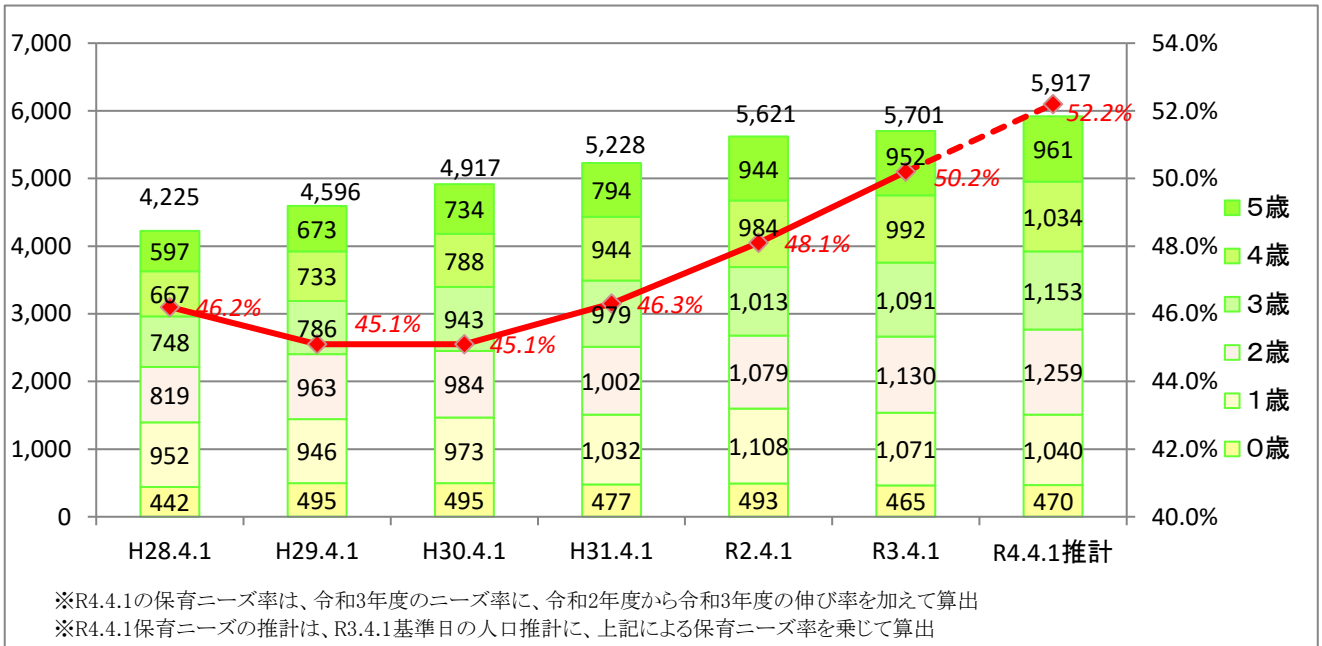

子ども・子育て支援事業計画に基づく保育定員、保育ニーズ等の現況

1 乳幼児人口の推移

2 保育ニーズの推移

3 保育定員・保育ニーズ・待機児童

| 年齢 | 保育定員 | | 充足数 | 認証保育所 定員絞込み等 | 期間限定 保育事業 | 待機児童数 |
|----|--------|--------|-----|-----------------|--------------|-------|
| | 保育定員 | 保育ニーズ | | | | |
| 0歳 | 511人 | 465人 | 46人 | △62人 | | △16人 |
| 1歳 | 1,064人 | 1,071人 | △7人 | △47人 | 2人 | △52人 |
| 2歳 | 1,160人 | 1,130人 | 30人 | △47人 | | △17人 |

4 今後の保育所の開設等に向けた取組

6カ所 定員拡大397人

| 開設時期 | 名称（仮称） | 開設予定地 | 定員（予定） |
|---------|--------------------|---------------------------|---------------|
| 令和3年10月 | さくらさくみらい 佃 | 佃1-4-8 | 63人 (1～5歳) |
| 令和3年10月 | ほっぺるランド佃大橋 | 月島1-1（住居番号未定） 1・2階 | 76人 (1～5歳) |
| 令和4年4月 | グローバルキッズ浜町園 | 日本橋浜町3-40（住居番号未定） 1・2階 | 45人 (1～5歳) |
| 令和4年4月 | さくらさくみらい つくだ大通り | 佃1-10（住居番号未定） 1～3階 | 70人 (1～5歳) |
| 令和4年4月 | ほっぺるランド 清澄通り勝どき | 勝どき3-7（住居番号未定） | 94人 (1～5歳) |
| 令和4年4月 | 太陽の子 晴海トリトン保育園 | 晴海1-8-2 3階 | 49人 (1～5歳) |