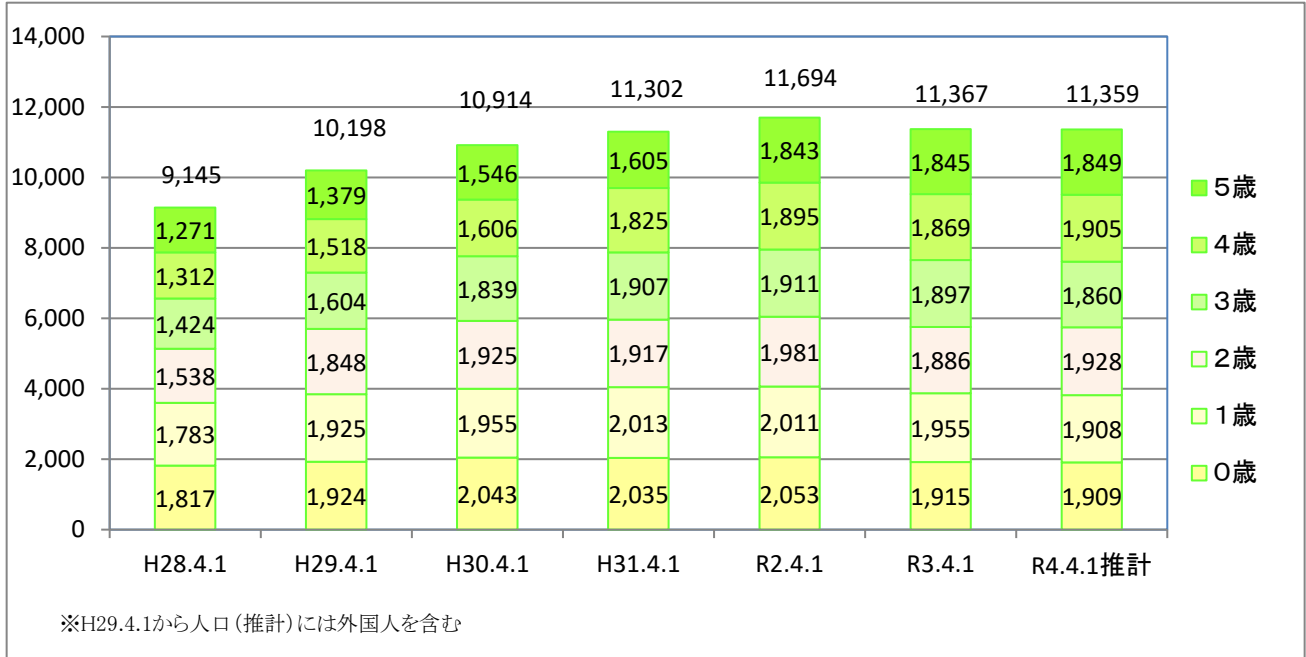

子ども・子育て支援事業計画に基づく保育定員、保育ニーズ等の現況

1 乳幼児人口の推移

2 保育ニーズの推移

3 保育定員・保育ニーズ・待機児童

| 年齢 | 保育定員 | | 充足数 | 認証保育所 定員絞込み等 | 期間限定 保育事業 | 待機児童数 |
|----|--------|--------|-----|-----------------|--------------|-------|
| | 保育定員 | 保育ニーズ | | | | |
| 0歳 | 511人 | 465人 | 46人 | △62人 | | △16人 |
| 1歳 | 1,064人 | 1,071人 | △7人 | △47人 | 2人 | △52人 |
| 2歳 | 1,160人 | 1,130人 | 30人 | △47人 | | △17人 |

4 今後の保育所の開設等に向けた取組

6カ所 定員拡大397人

| 開設時期 | 名称（仮称） | 開設予定地 | 定員（予定） |
|---------|--------------------|---------------------------|---------------|
| 令和3年10月 | さくらさくみらい 佃 | 佃1-4-8 | 63人 (1～5歳) |
| 令和3年10月 | ほっぺるランド佃大橋 | 月島1-1（住居番号未定） 1・2階 | 76人 (1～5歳) |
| 令和4年4月 | グローバルキッズ浜町園 | 日本橋浜町3-40（住居番号未定） 1・2階 | 45人 (1～5歳) |
| 令和4年4月 | さくらさくみらい つくだ大通り | 佃1-10（住居番号未定） 1～3階 | 70人 (1～5歳) |
| 令和4年4月 | ほっぺるランド 清澄通り勝どき | 勝どき3-7（住居番号未定） | 94人 (1～5歳) |
| 令和4年4月 | 太陽の子 晴海トリトン保育園 | 晴海1-8-2 3階 | 49人 (1～5歳) |