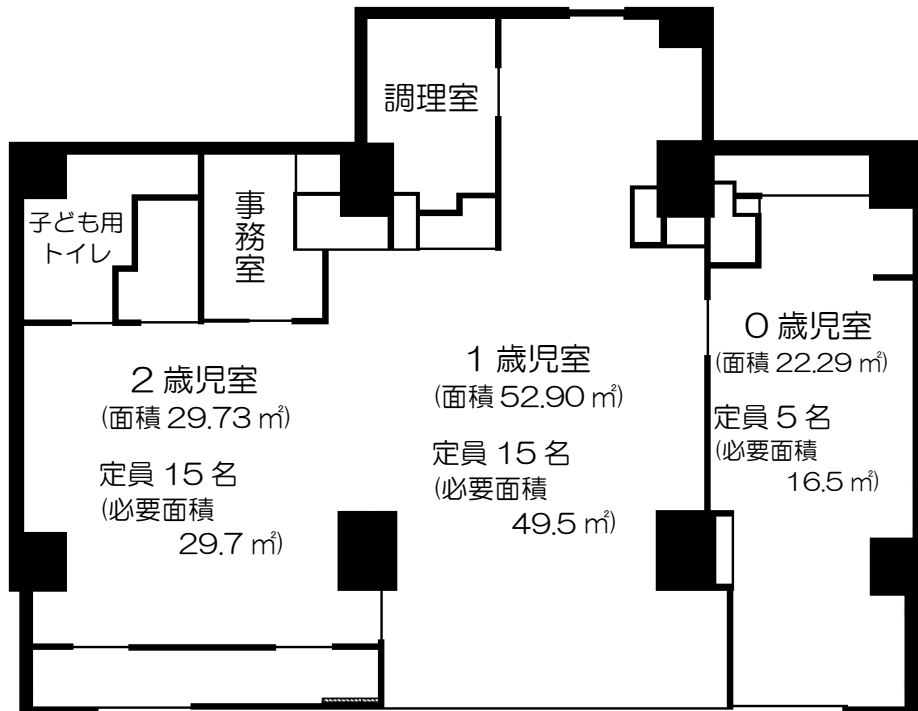

保育所まあむ月島駅前園本園

歳 児	クラス名	定員
3歳児	きりん	15名
4歳児	ぱんだ	15名
5歳児	らいおん	15名

保育所まあむ月島駅前園 分園

歳 児	クラス名	定員
0歳児	ひよこ	5名
1歳児	りす	15名
2歳児	うさぎ	15名