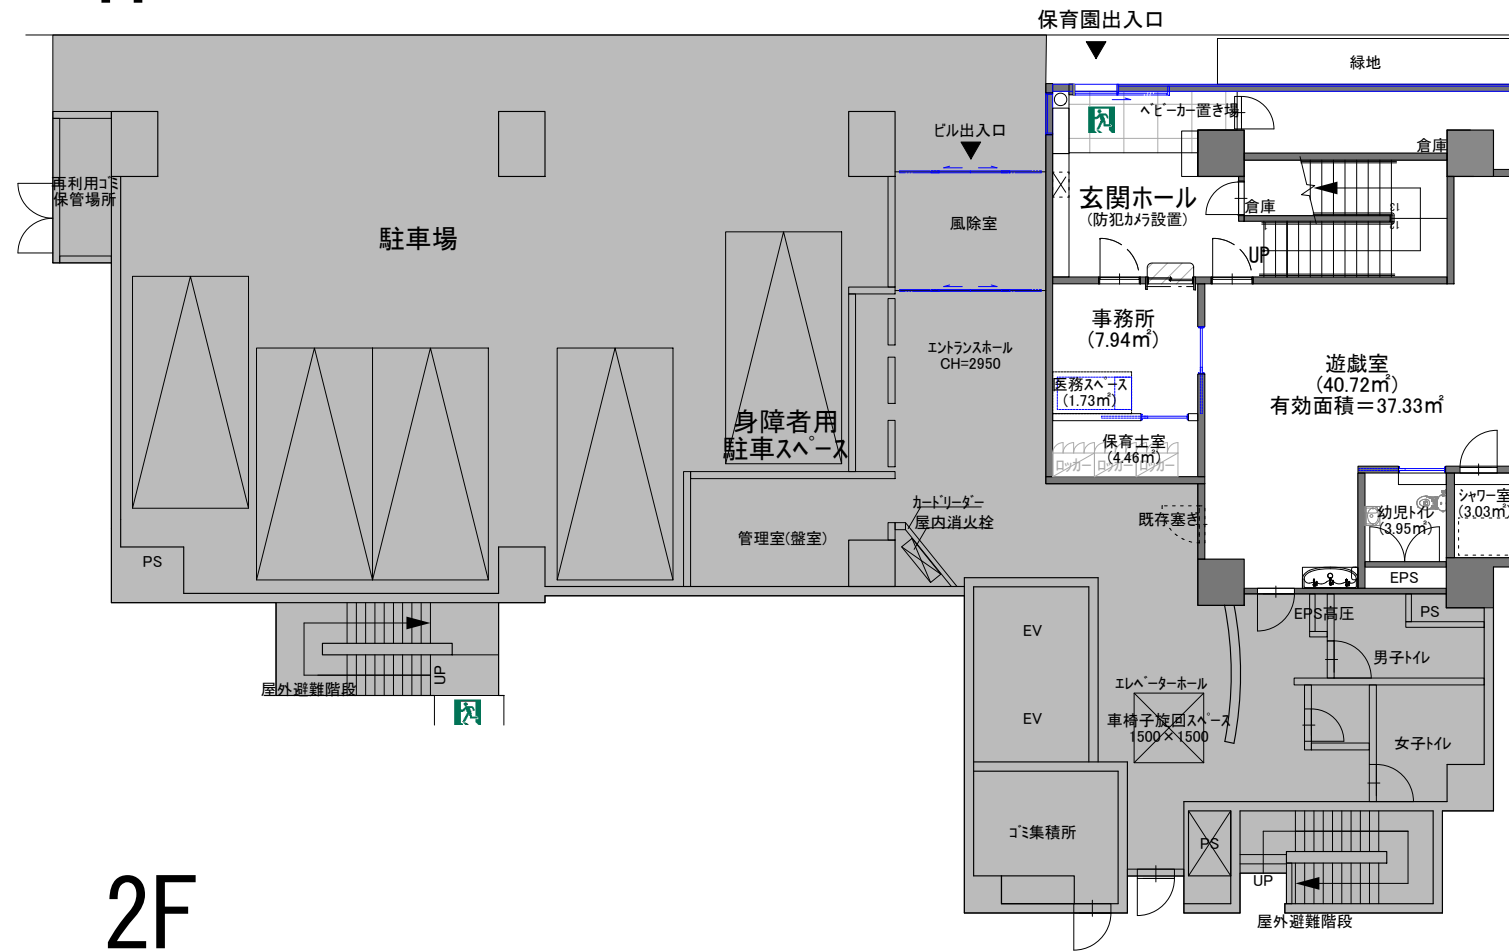

テンダーラビング保育園東日本橋

1F

2F

	定員
1歳児	13名
2歳児	13名
3歳児	14名
4歳児	15名
5歳児	15名
合計	70名

※平成28年度は、5歳児の募集はございません。