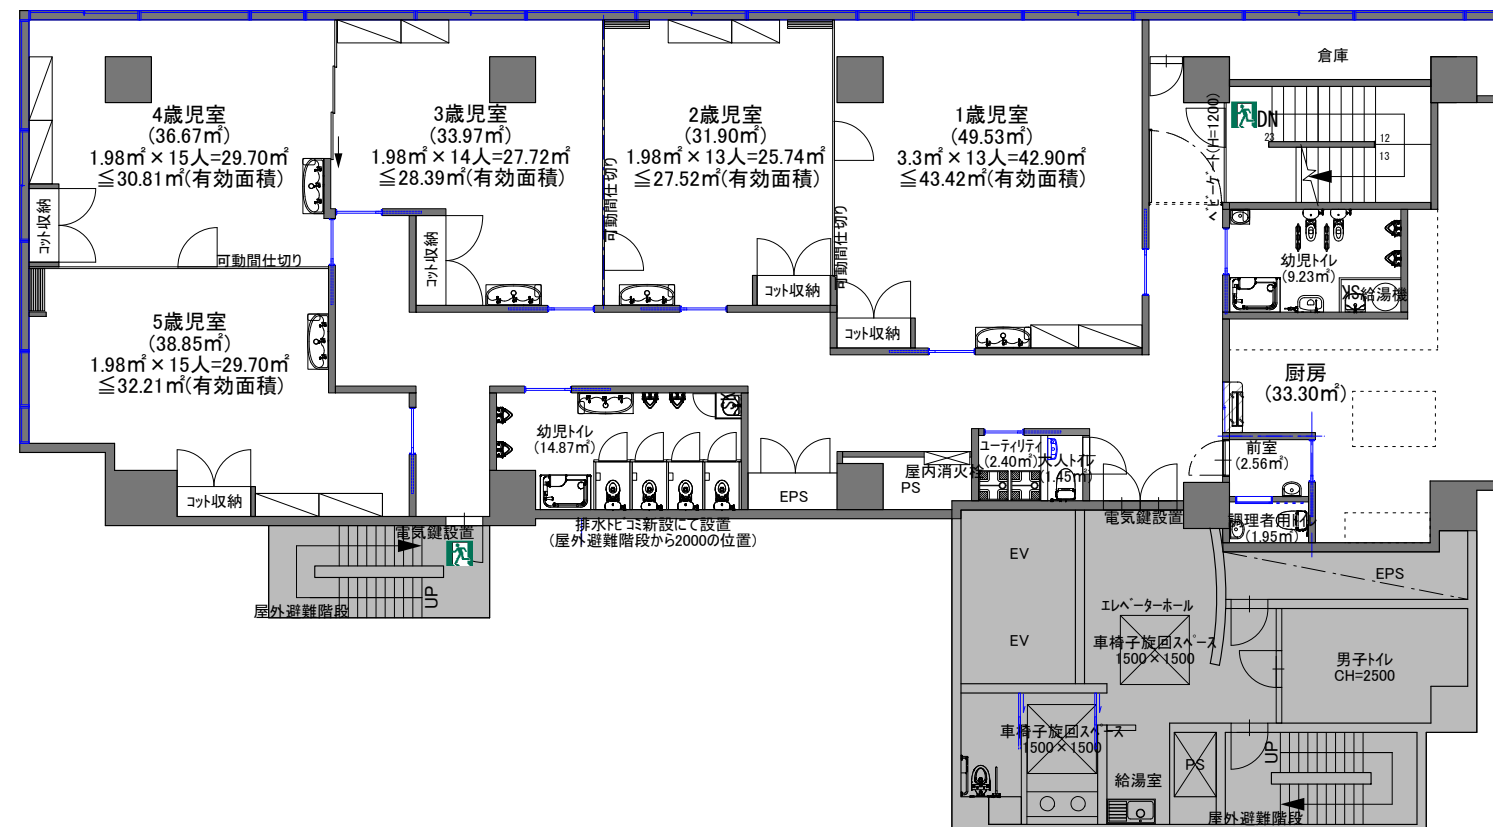

テンダーラビング保育園東日本橋

1F

2F

	定員
1歳児	13名
2歳児	13名
3歳児	14名
4歳児	15名
5歳児	15名
合計	70名

※平成28年度は、5歳児の募集はございません。