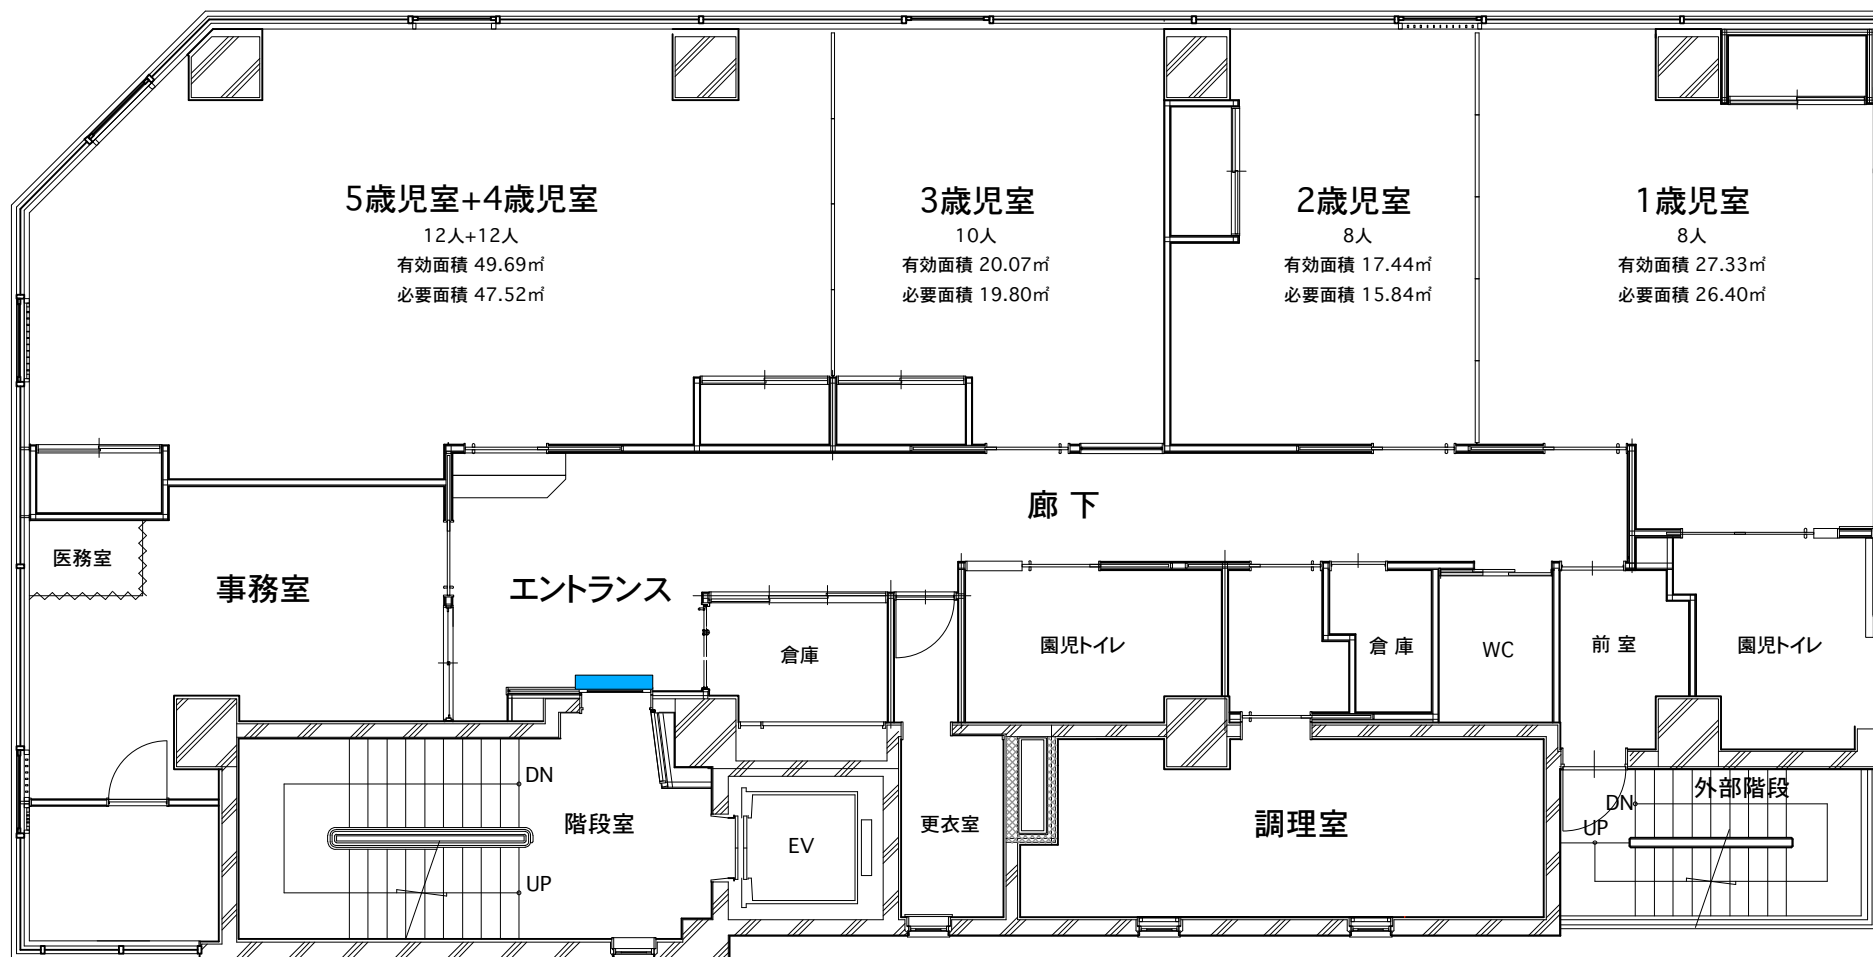

# ブライツ保育園 東京入船

定員一覧(50人)

内訳	定員
1歳児	8人
2歳児	8人
3歳児	10人
4歳児	12人
5歳児	12人
合計	50人

2F