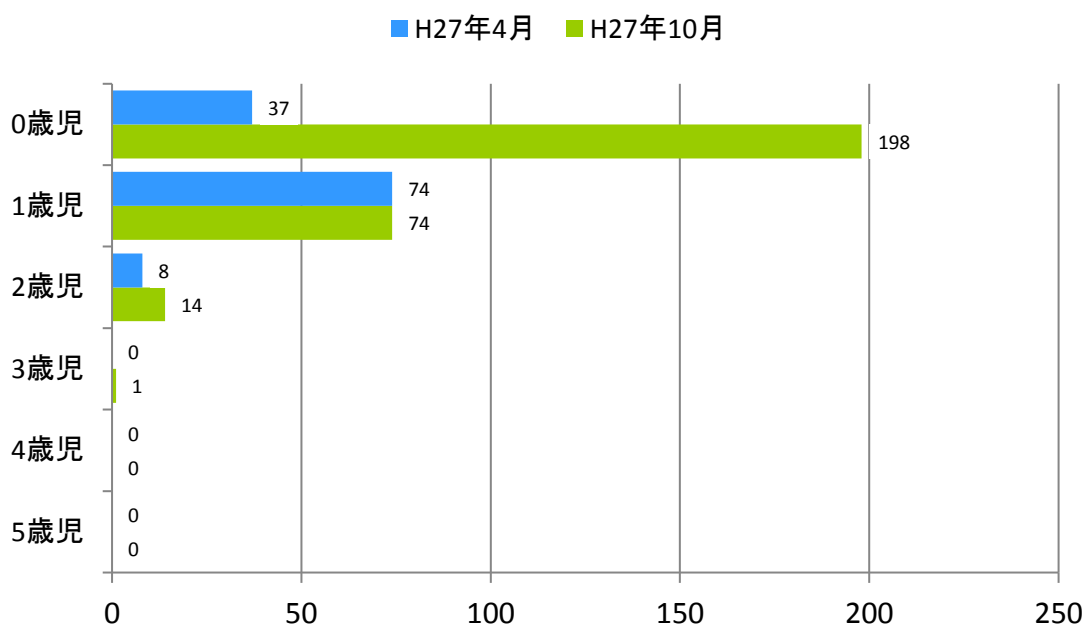

待機児童の現状（平成27年10月1日現在）

1 待機児童の対応別内訳

申込者総数 881人、転園等を除く入園申込者数770人
待機児童数は、287人

歳児	待機児童数	認可外保育施設に通園※	職場に同伴（自営しながら自宅保育）	親類・知人へ依頼	一時保育を利用	求職しながら自宅で保育	育児休業延長等	定員空数
0歳児	198人	5人	10人	5人	3人		175人	0人
1歳児	74人	6人	4人	7人	1人	6人	50人	2人
2歳児	14人	1人	1人	2人		4人	6人	10人
3歳児	1人				1人			54人
4歳児								68人
5歳児								82人
合計	287人	12人	15人	14人	5人	10人	231人	216人

※ 認証保育所及び事業所内保育所以外に通園している者

2 平成27年4月との比較

(1) 年齢別待機児童数

(2) 待機児童の対応別内訳

年月	待機児童数	認可外保育施設に通園※	職場に同伴（自営しながら自宅保育）	親類・知人へ依頼	一時保育を利用	求職しながら自宅で保育	育児休業延長等
H27年10月	287人	12人	15人	14人	5人	10人	231人
H27年4月	119人	6人	7人	10人	2人	21人	73人

※ 認証保育所及び事業所内保育所以外に通園している者