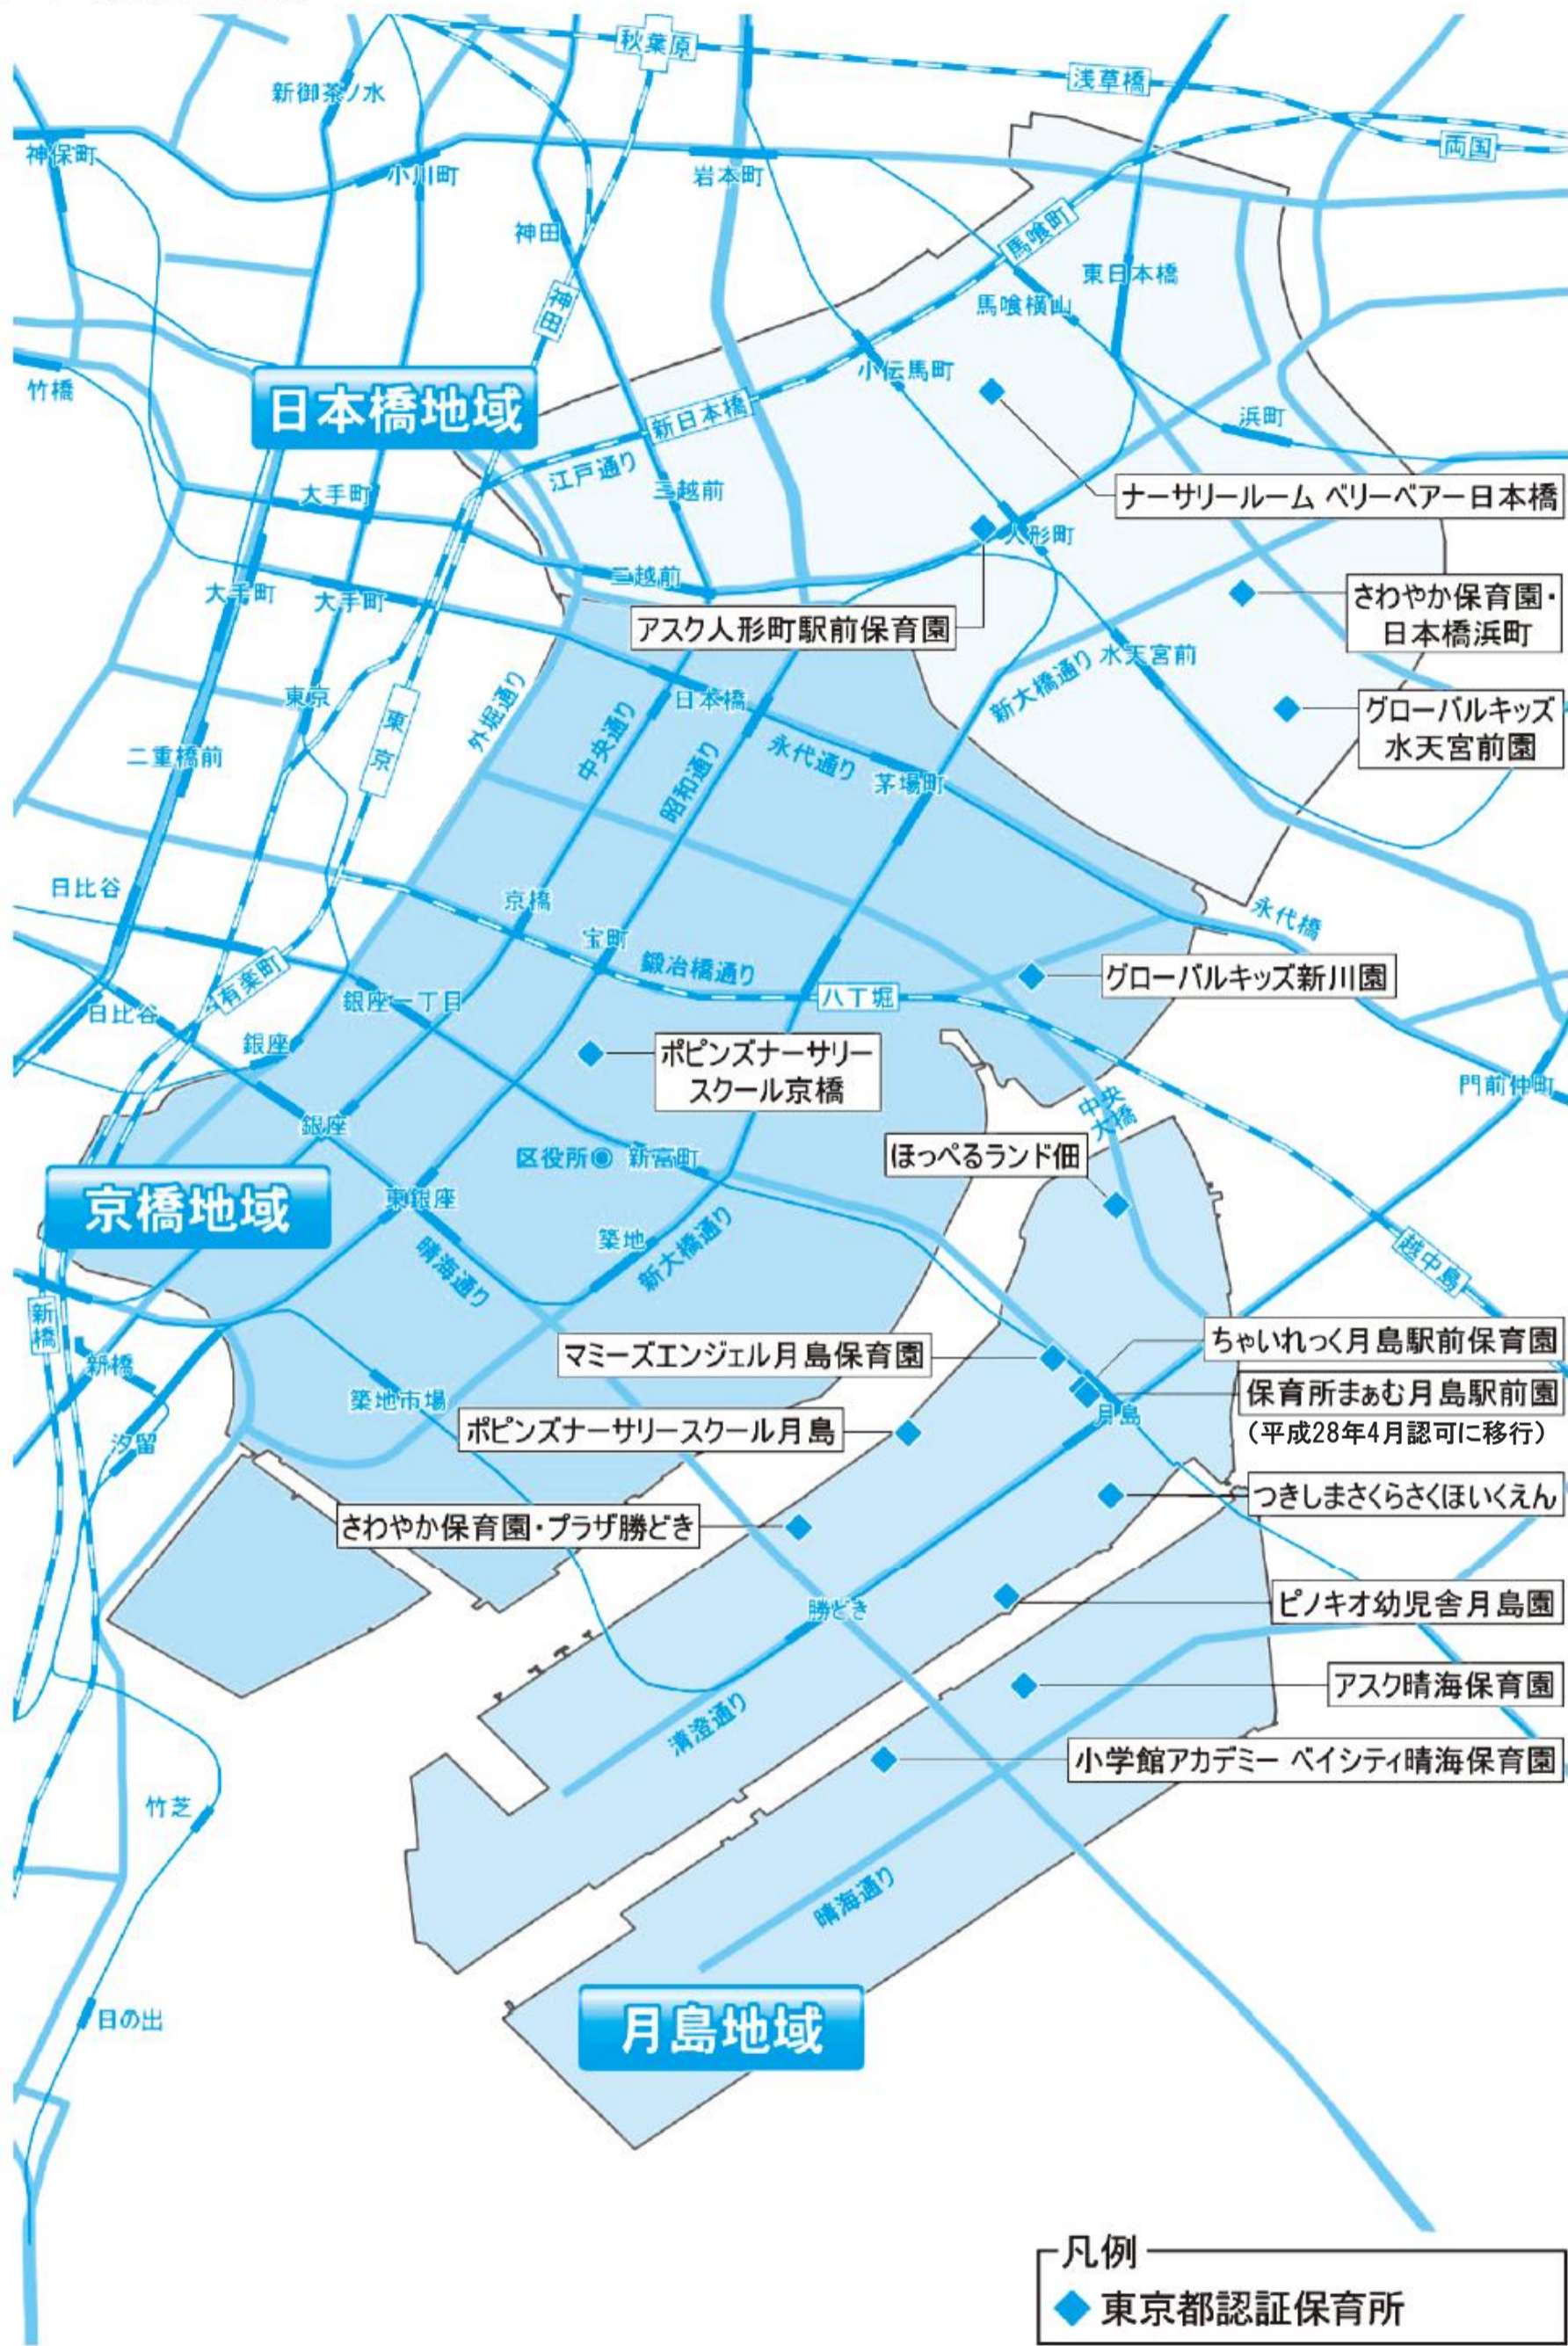

区立幼稚園

名 称	施 設 数 (備考)
区立幼稚園	13園
預かり保育実施園	うち3園

事業所内保育施設・ベビーホテル等

名 称	施 設 数 (備考)
事業所内保育施設	11施設 (事業所9、院内2:主として従業員の子どもに保育を提供)
ベビーホテル	11施設 (都や区の認証、認定がないもののうち、午後7時以降の保育、 宿泊を伴う保育、時間単位での児童の預かりを行っている施設)
その他認可外保育施設	2施設、1居宅訪問事業者

主な地域子ども・子育て支援事業の施設数

名 称	施 設 数 (備考)
学童クラブ	8 児童館
子どもの居場所プレディ	1 2 小学校
あかちゃん天国	子ども家庭支援センターおよび6 児童館
一時預かり保育	4 カ所
病児・病後児保育	3 カ所

施設位置図

(1) 認可保育所、認定こども園、地域型保育事業所

(2) 認証保育所

(3) 幼稚園

(4) 事業所内保育施設、院内保育施設、ベビーホテル等

(5) 地域子ども・子育て支援事業

～学童クラブ、子どもの居場所「プレディ」、子育て交流サロン「あかちゃん天国」、一時預かり保育、病児・病後児保育事業～