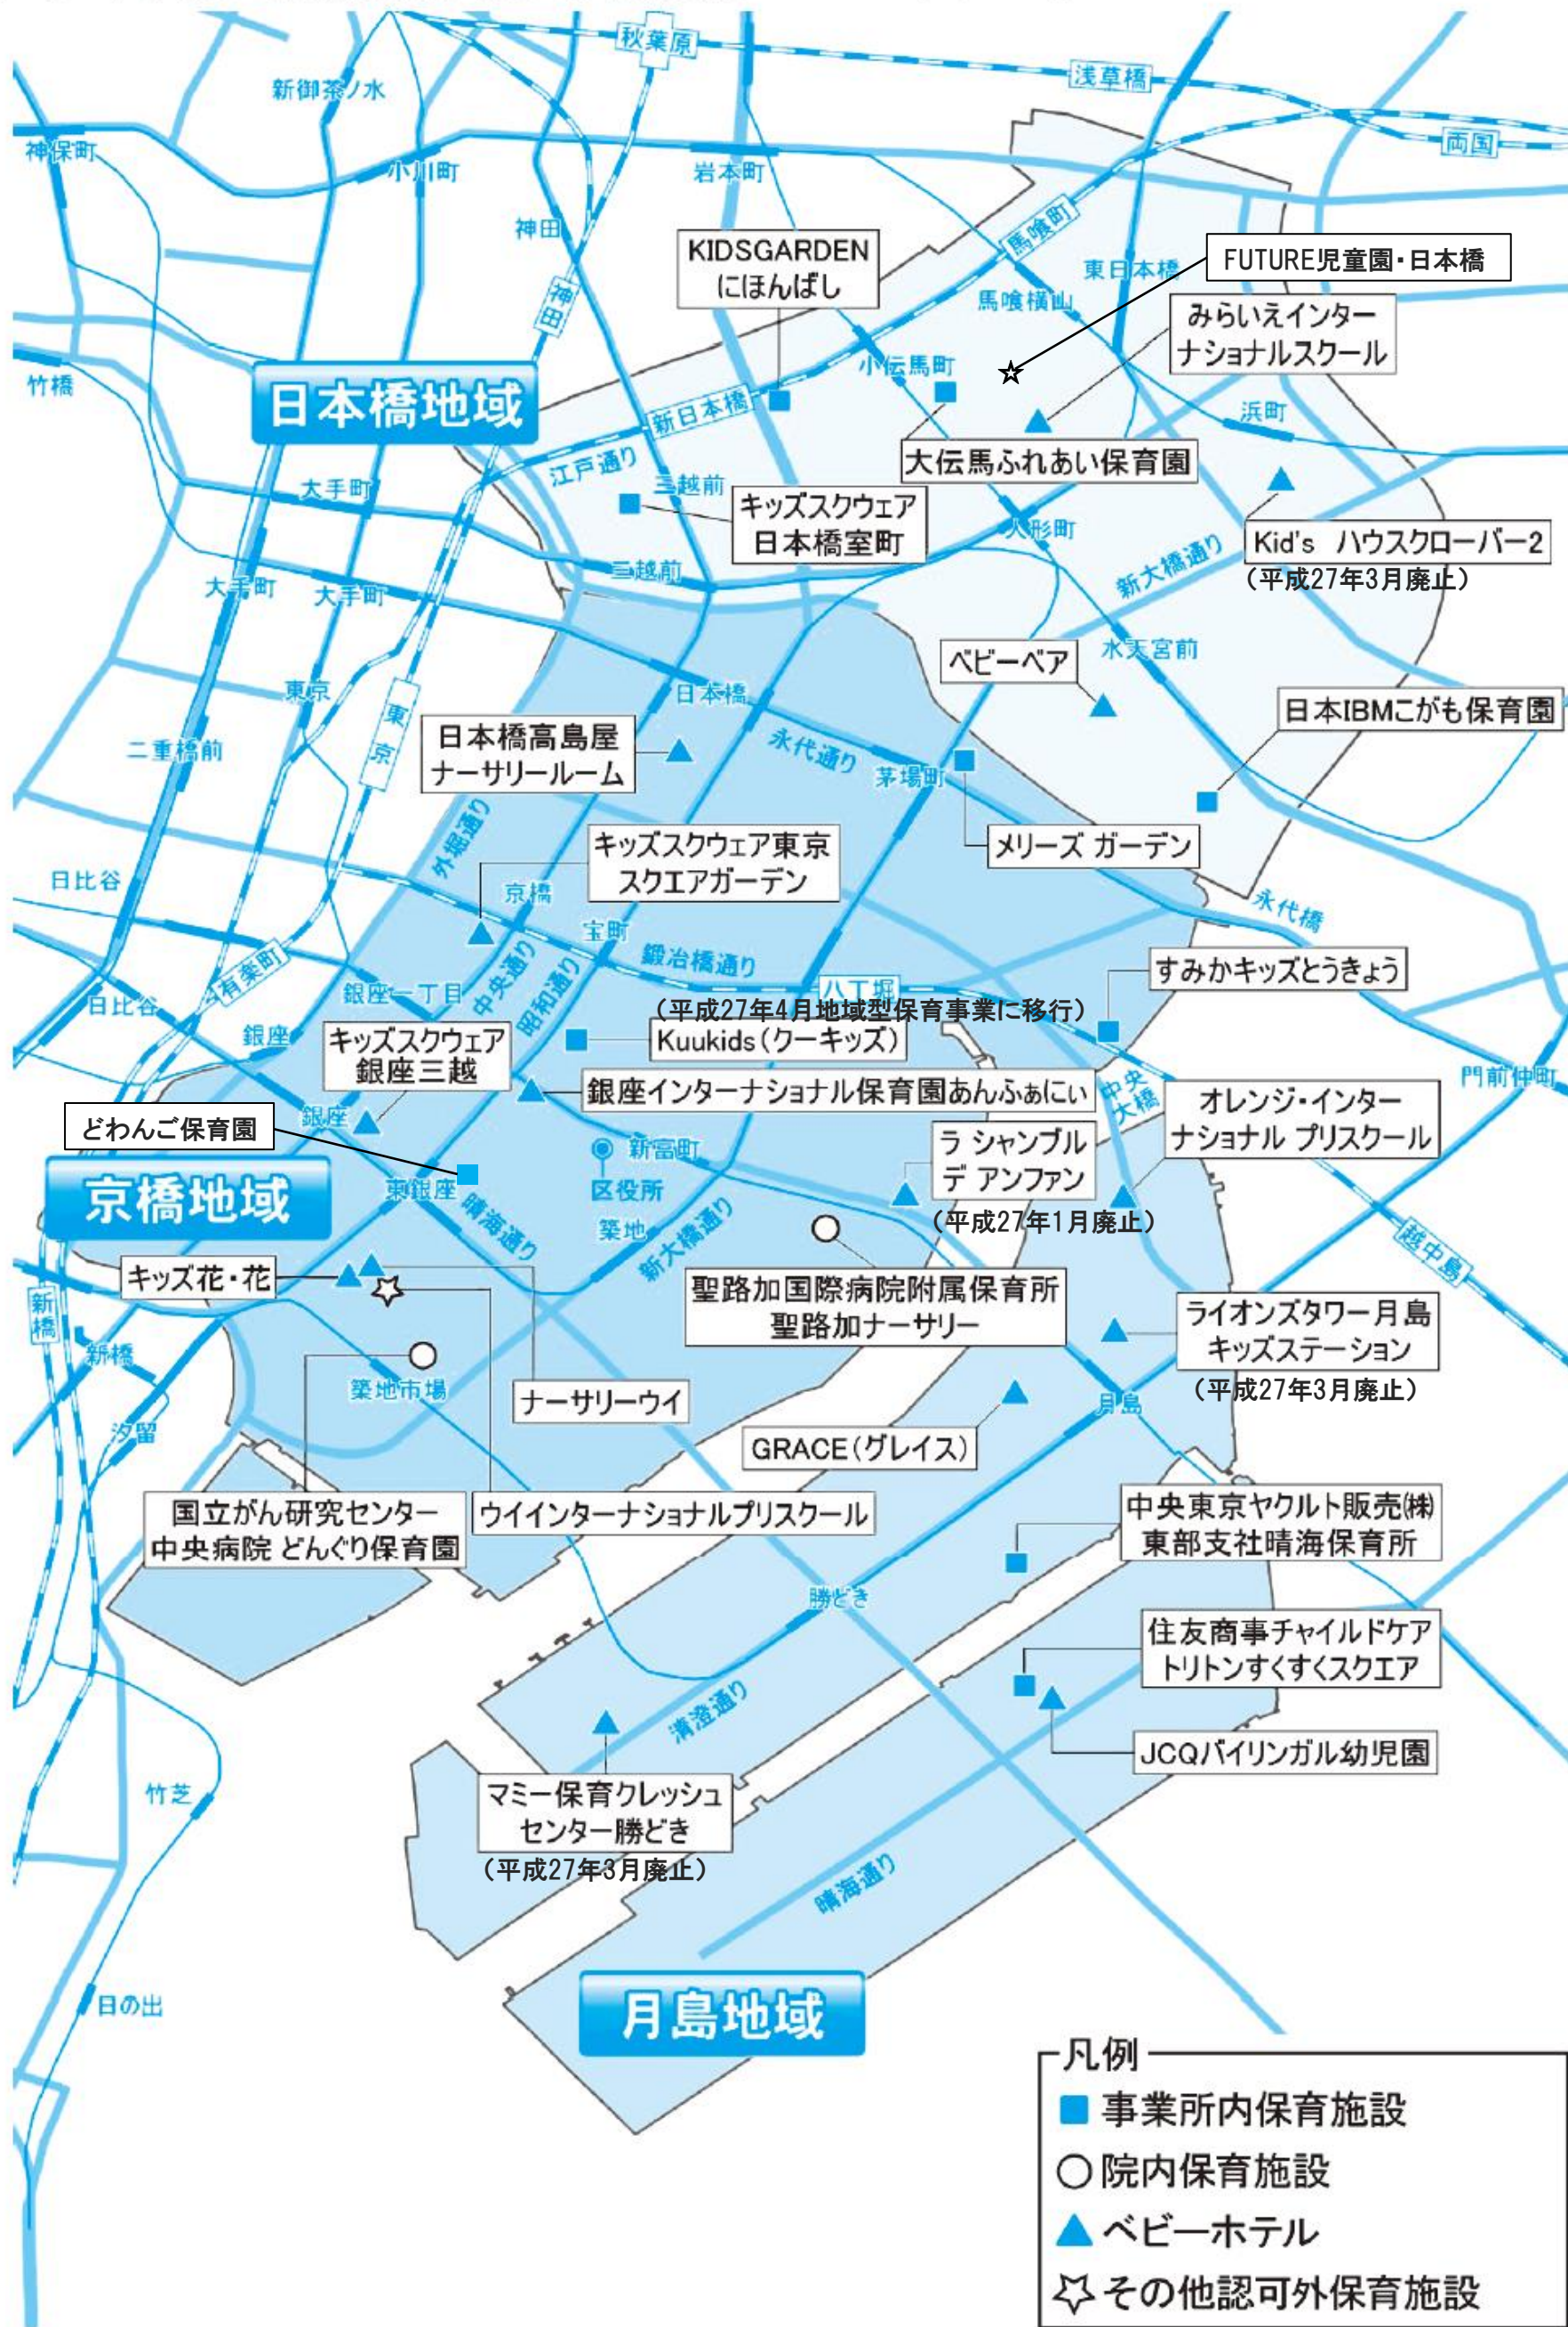

区立幼稚園

名 称	施 設 数 (備考)
区立幼稚園	13園
預かり保育実施園	うち3園

事業所内保育施設・ベビーホテル等

名 称	施 設 数 (備考)
事業所内保育施設	11施設 (事業所9、院内2:主として従業員の子どもに保育を提供)
ベビーホテル	11施設 (都や区の認証、認定がないもののうち、午後7時以降の保育、 宿泊を伴う保育、時間単位での児童の預かりを行っている施設)
その他認可外保育施設	2施設、1居宅訪問事業者

主な地域子ども・子育て支援事業の施設数

名 称	施 設 数 (備考)
学童クラブ	8 児童館
子どもの居場所プレディ	1 2 小学校
あかちゃん天国	子ども家庭支援センターおよび6 児童館
一時預かり保育	4 カ所
病児・病後児保育	3 カ所

施設位置図

(1) 認可保育所、認定こども園、地域型保育事業所

(2) 認証保育所

(3) 幼稚園

(4) 事業所内保育施設、院内保育施設、ベビーホテル等

(5) 地域子ども・子育て支援事業

～学童クラブ、子どもの居場所「プレディ」、子育て交流サロン「あかちゃん天国」、一時預かり保育、病児・病後児保育事業～