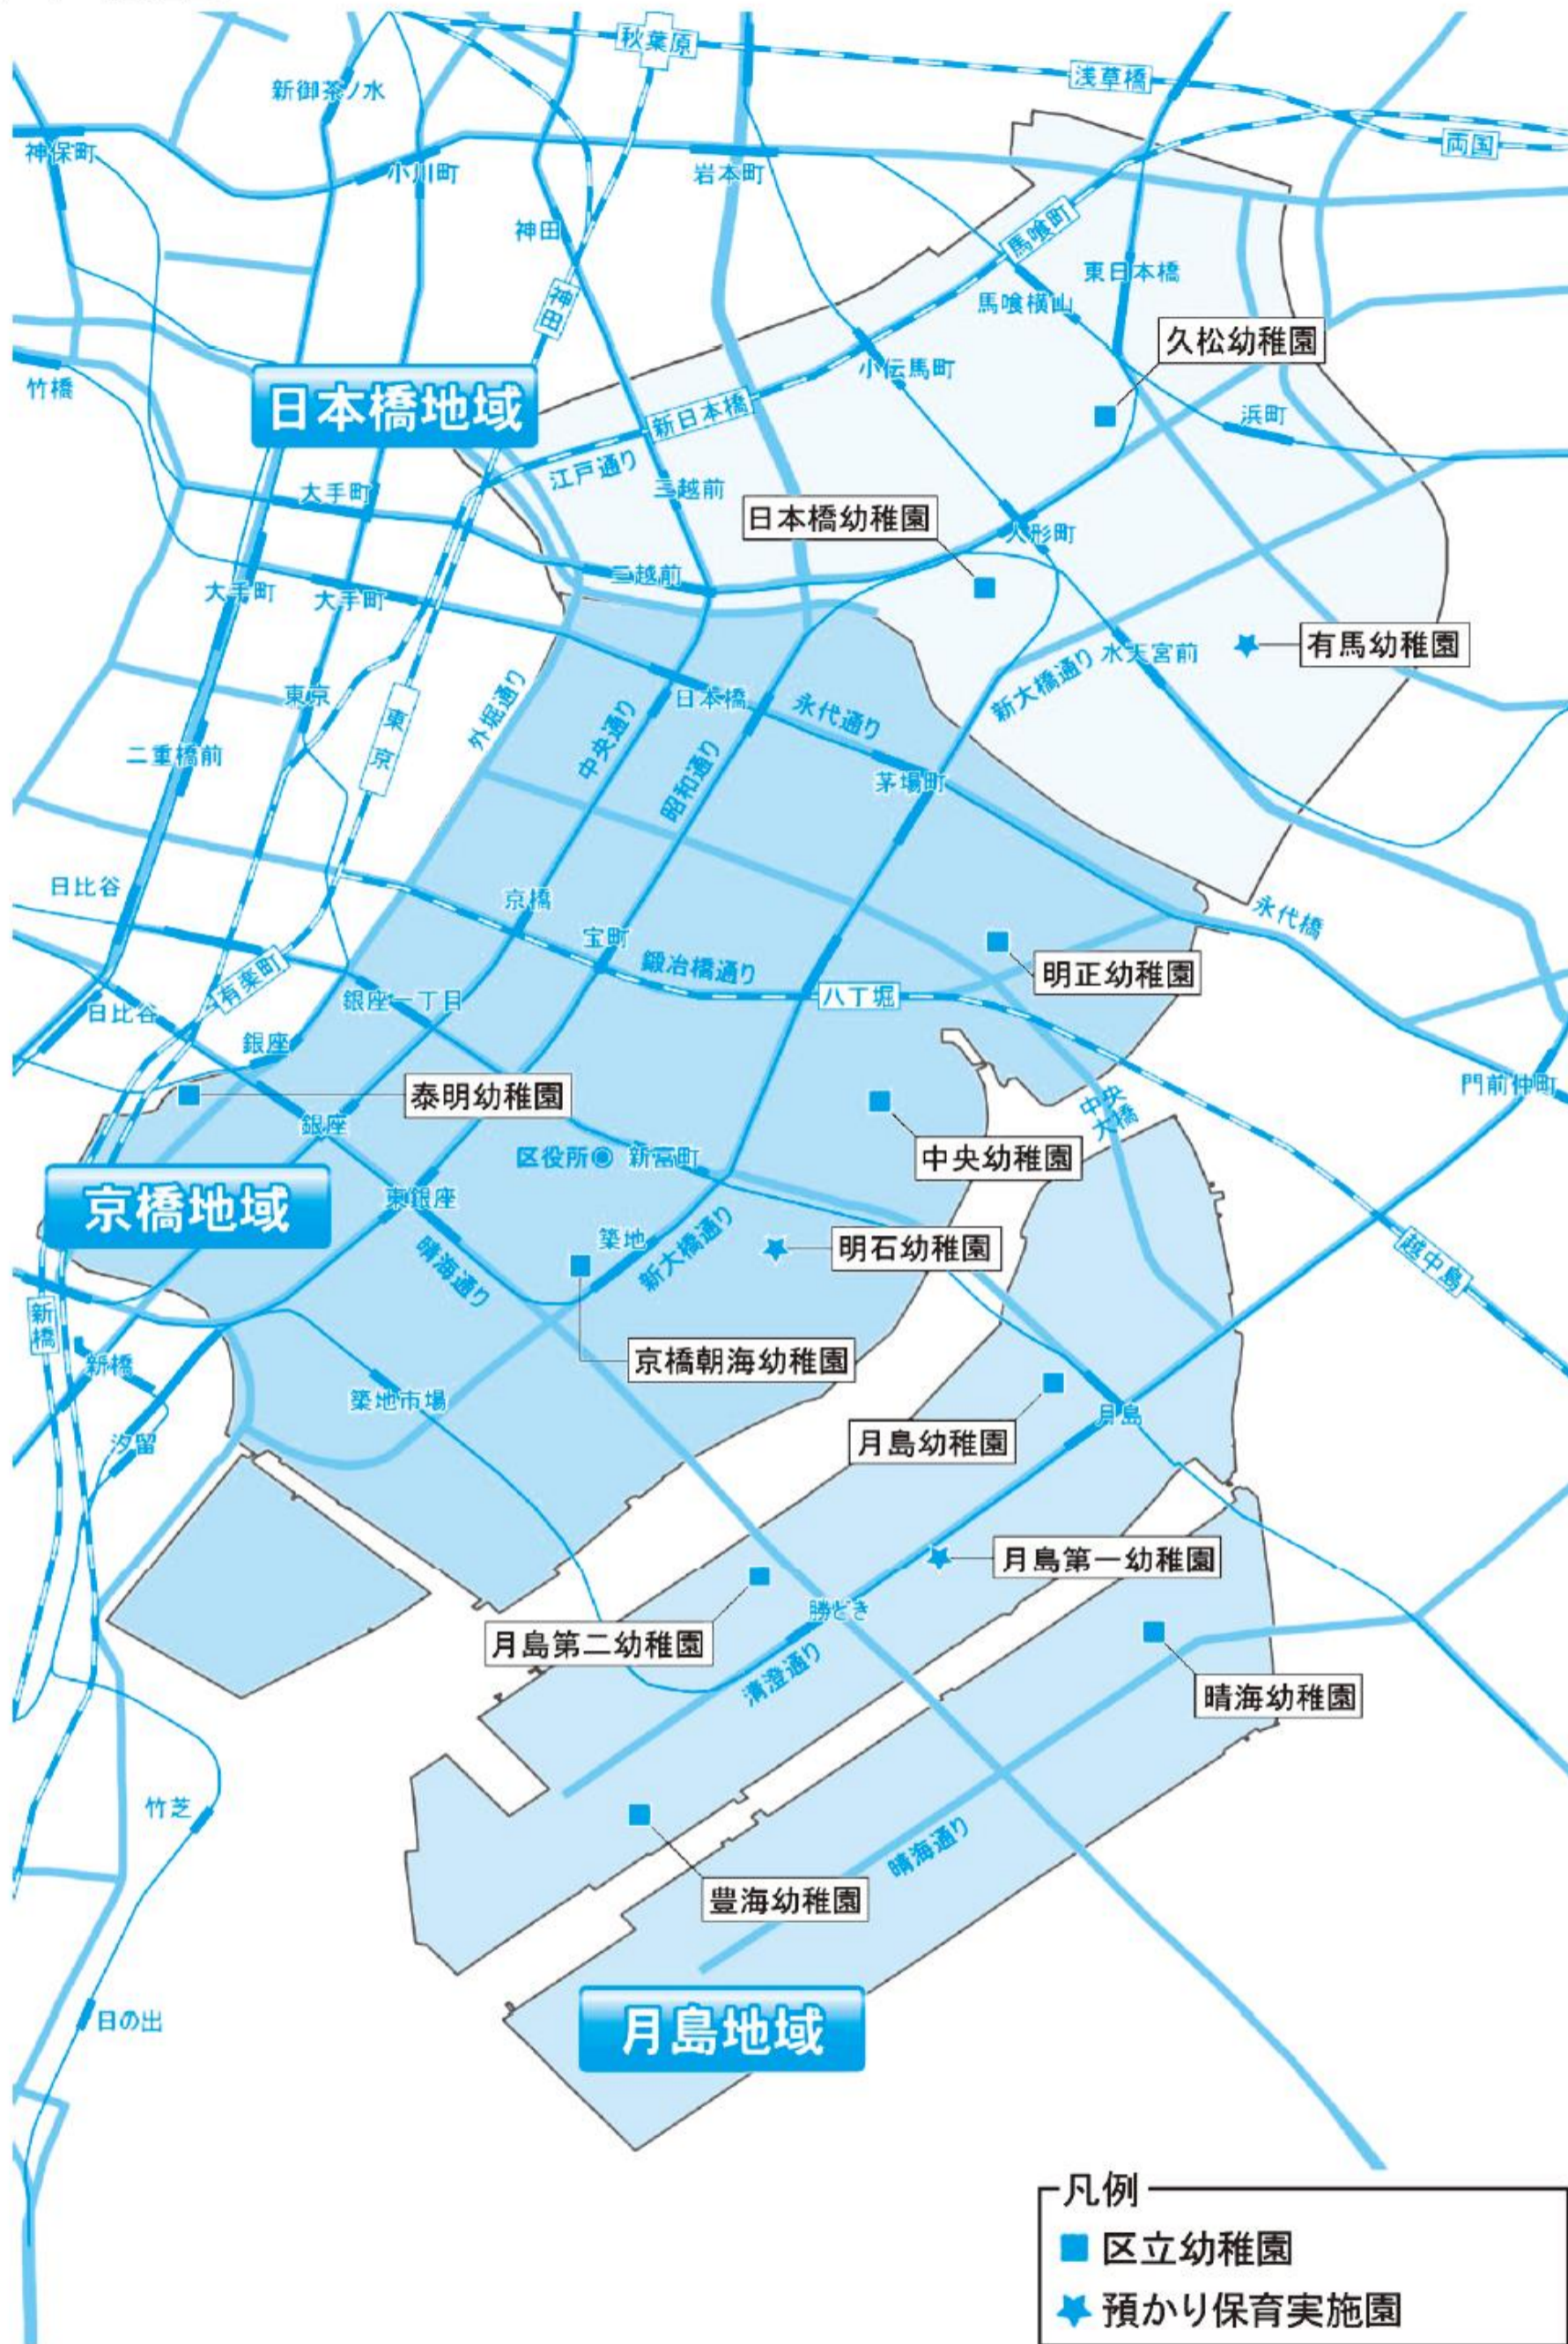

区立幼稚園

名 称	施 設 数 (備考)
区立幼稚園	13園
預かり保育実施園	うち3園

事業所内保育施設・ベビーホテル等

名 称	施 設 数 (備考)
事業所内保育施設	11施設 (事業所9、院内2:主として従業員の子どもに保育を提供)
ベビーホテル	11施設 (都や区の認証、認定がないもののうち、午後7時以降の保育、 宿泊を伴う保育、時間単位での児童の預かりを行っている施設)
その他認可外保育施設	2施設、1居宅訪問事業者

主な地域子ども・子育て支援事業の施設数

名 称	施 設 数 (備考)
学童クラブ	8 児童館
子どもの居場所プレディ	1 2 小学校
あかちゃん天国	子ども家庭支援センターおよび6 児童館
一時預かり保育	4 カ所
病児・病後児保育	3 カ所

施設位置図

(1) 認可保育所、認定こども園、地域型保育事業所

(2) 認証保育所

(3) 幼稚園

(4) 事業所内保育施設、院内保育施設、ベビーホテル等

(5) 地域子ども・子育て支援事業

～学童クラブ、子どもの居場所「プレディ」、子育て交流サロン「あかちゃん天国」、一時預かり保育、病児・病後児保育事業～