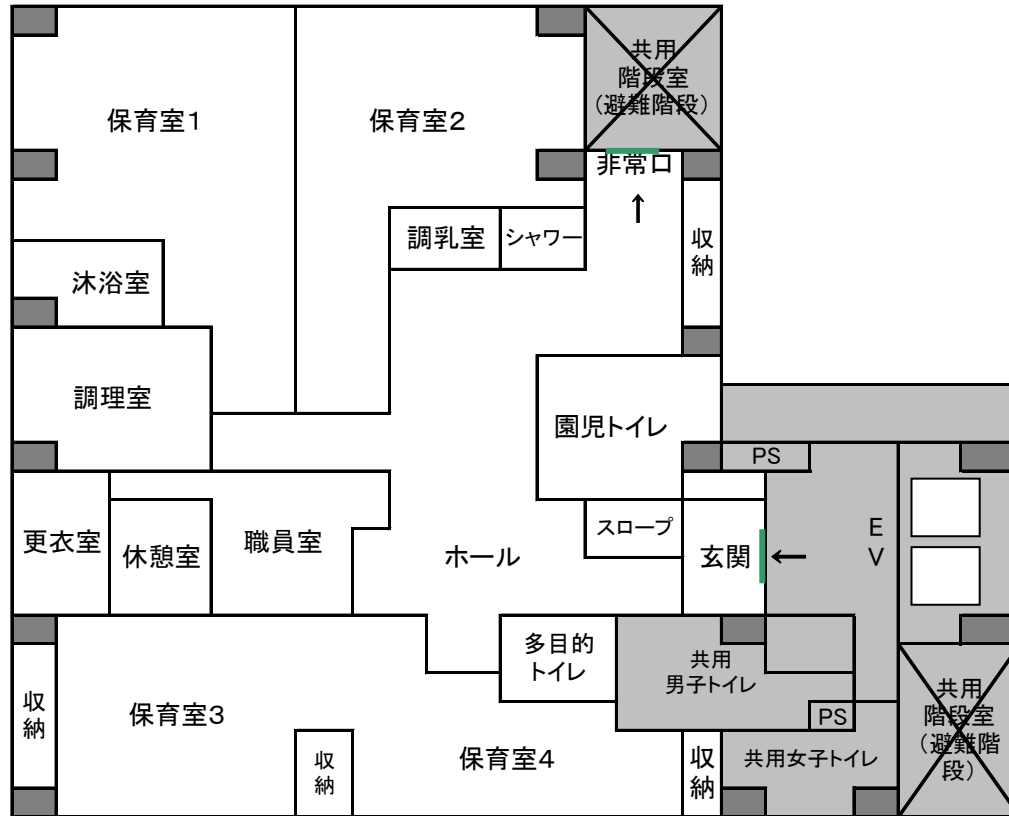

レイアウト図

認証保育所名 ちやいれっく月島駅前保育園

保育所入り口(看板)

保育室1の様子

保育室2の様子