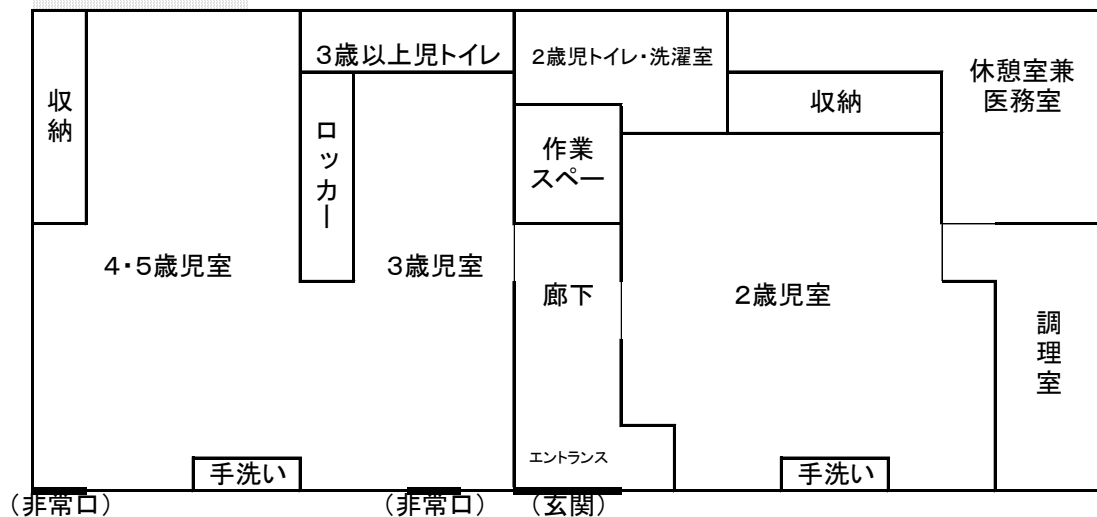

レイアウト図

認証保育所名 ニチキッズさわやかプラザ勝どき保育園

**(乳児室)**

【0歳児室畳スペース】

【1歳児室】

**(幼児室)**

【2歳児室】

【3～5歳以上児室】