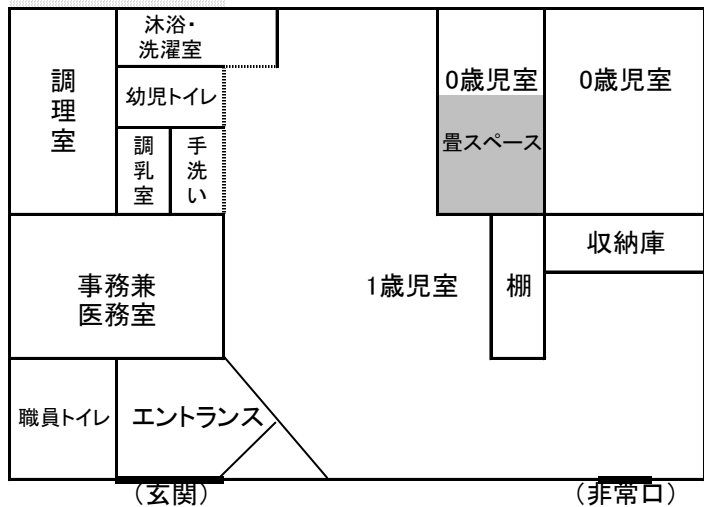

レイアウト図

認証保育所名 ニチキッズさわやかプラザ勝どき保育園

**(乳児室)**

【0歳児室畳スペース】

【1歳児室】

**(幼児室)**

【2歳児室】

【3～5歳以上児室】