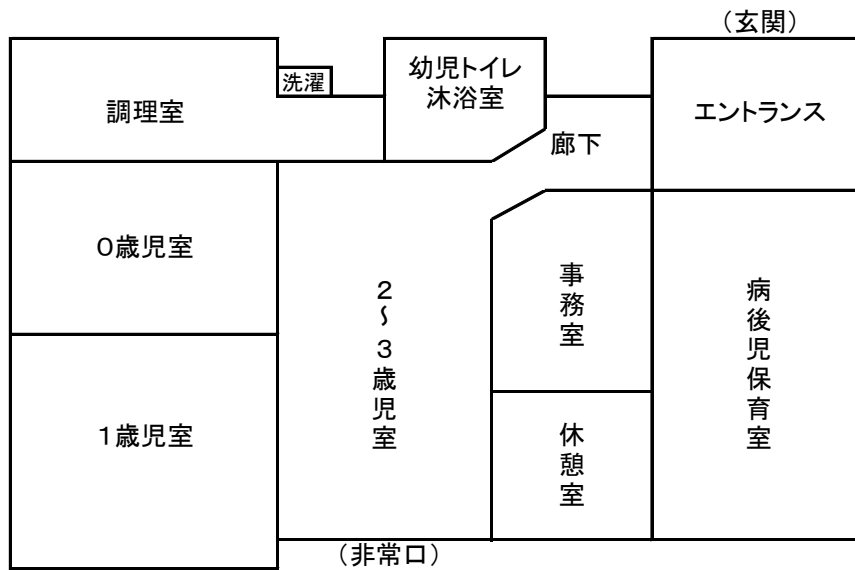

レイアウト図

認証保育所名 ニチイキッズさわやか日本橋浜町 保育園

【保育所入り口(看板)】

【0歳児室】

【1歳児室】

【2～3歳児室】