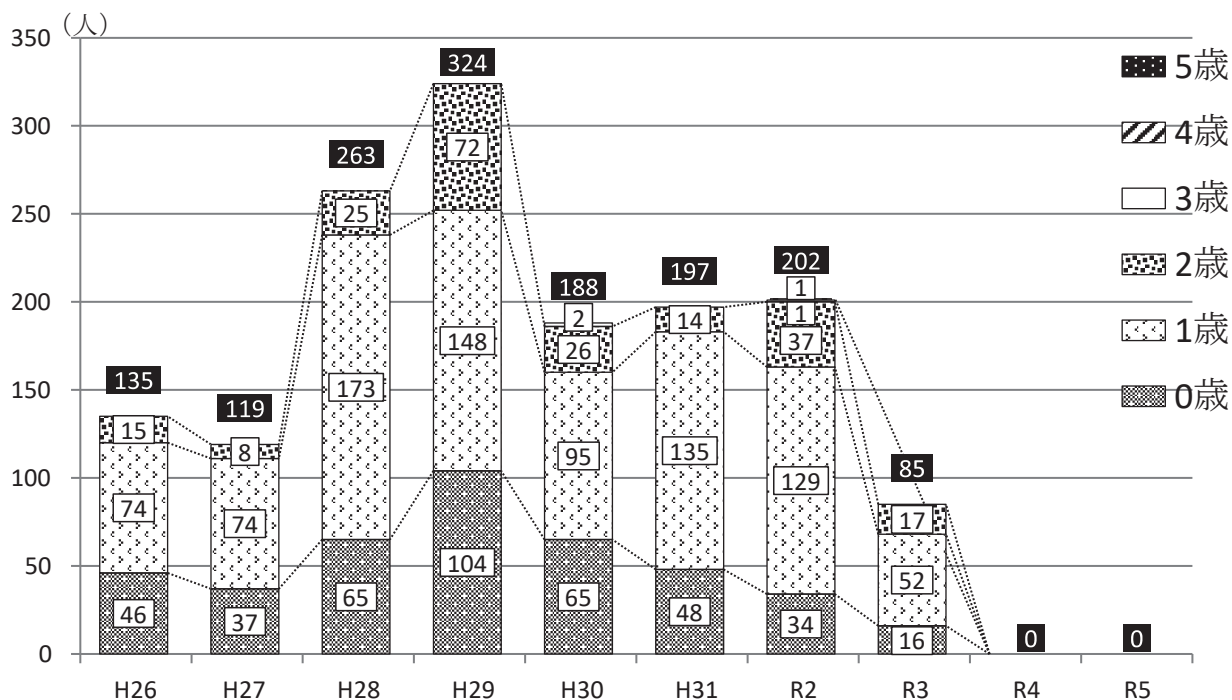

待機児童の現状

年齢別・待機児童数

令和5年の待機児童数は0人となりました。
※各年4月1日の実績値

令和6年4月新規開設園のご案内

令和6年4月に私立認可保育所が3園、私立認定こども園が1園開設されます。令和7年度以降、順次定員を拡大する予定です（開設時期、開設時定員は変更になる場合があります。）。

施設名（仮称）	運営事業者	開設予定地	定員（開設時）
さくらさくみらい パークタワー勝どき	（株）さくらさくみらい	勝どき4 （建築中のため住居番号未定） 2F	30人 （1歳児～5歳児）
ポピズナーサリースクール HARUMI FLAG PORT VILLAGE（本園・分園）	（株）ポピズエデュケア	晴海5 （建築中のため住居番号未定） 1F	124人 （0歳児～5歳児）
ポピズナーサリースクール ららテラス HARUMI FLAG	（株）ポピズエデュケア	晴海5 （建築中のため住居番号未定） 3F	100人 （0歳児～5歳児）
渋谷教育学園晴海西こども園	（学）渋谷教育学園	晴海4-8-1	100人 （1歳児～5歳児）

※渋谷教育学園晴海西こども園の定員は、保育所部分のみの数字です。