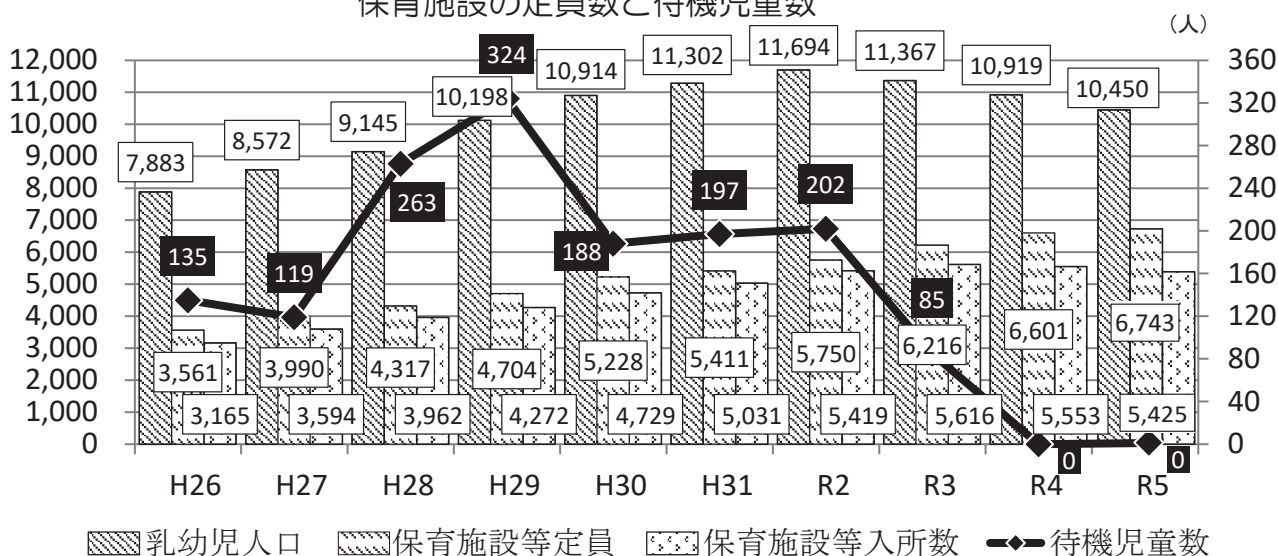

中央区の乳幼児人口・出生状況 および子ども・子育て支援の現状

出生数の推移

出生数と合計特殊出生率の推移

令和4年（1月から12月までの暦年）の出生数は1,940人でした。また、中央区の合計特殊出生率は令和4年（概数）は1.31であり毎年東京都の平均を超えています。

※令和4年の合計特殊出生数は、概数となります。

認可保育所等の園数及び定員数

認可保育所、認定こども園（長時間保育）の施設数及び定員数

※各年4月1日の実績値 (R6は予定)

定員数

認可保育所、認定こども園の数

中央区では認可保育所等の施設数および定員数を毎年増やしています。令和4年と令和5年を比べると、認可保育所等の施設数は74から79と5園増えました。また、認可保育所等の定員数は6,069人から6,219人と150人増えました。令和6年4月には、さらに定員の拡大を図る予定です。

保育施設の現状

保育施設の定員数と待機児童数

乳幼児人口 保育施設等定員 保育施設等入所数 待機児童数

令和4年の乳幼児人口は10,919人、保育施設定員数は6,601人、保育施設入所者数は5,553人、待機児童数は0人でした。令和5年4月においては、乳幼児人口は10,450人、保育施設定員数は6,743人、保育施設入所者数は5,425人となり、待機児童数は0人となりました。
 ※保育施設定員は認可保育所、認証保育所、認定こども園（長時間保育）、家庭的保育事業、小規模保育事業、事業所内保育事業の合計
 ※各年4月1日の実績値
 ※平成29年4月1日から乳幼児人口に外国人を含む