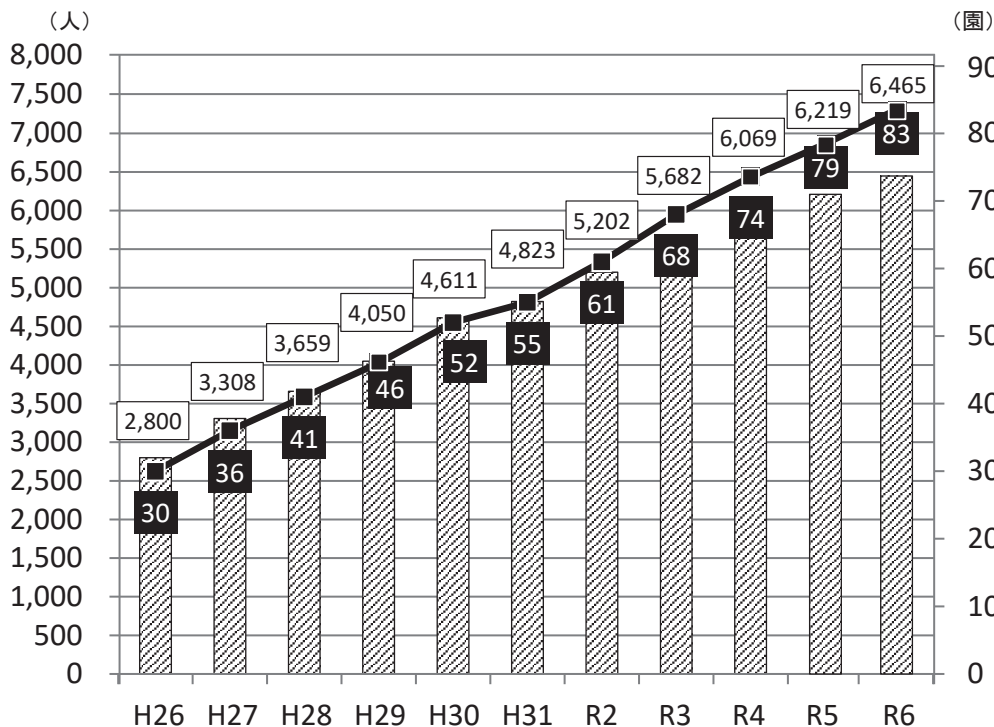

中央区の乳幼児人口・出生状況 および子ども・子育て支援の現状

出生数の推移

出生数と合計特殊出生率の推移

令和4年（1月から12月までの暦年）の出生数は1,940人でした。また、中央区の合計特殊出生率は令和4年（概数）は1.31であり毎年東京都の平均を超えています。

※令和4年の合計特殊出生数は、概数となります。

認可保育所等の園数及び定員数

認可保育所、認定こども園（長時間保育）の施設数及び定員数

※各年4月1日の実績値 (R6は予定)

定員数

認可保育所、認定こども園の数

中央区では認可保育所等の施設数および定員数を毎年増やしています。令和4年と令和5年を比べると、認可保育所等の施設数は74から79と5園増えました。また、認可保育所等の定員数は6,069人から6,219人と150人増えました。令和6年4月には、さらに定員の拡大を図る予定です。

保育施設の現状

保育施設の定員数と待機児童数

乳幼児人口 保育施設等定員 保育施設等入所数 待機児童数

令和4年の乳幼児人口は10,919人、保育施設定員数は6,601人、保育施設入所者数は5,553人、待機児童数は0人でした。令和5年4月においては、乳幼児人口は10,450人、保育施設定員数は6,743人、保育施設入所者数は5,425人となり、待機児童数は0人となりました。
 ※保育施設定員は認可保育所、認証保育所、認定こども園（長時間保育）、家庭的保育事業、小規模保育事業、事業所内保育事業の合計
 ※各年4月1日の実績値
 ※平成29年4月1日から乳幼児人口に外国人を含む