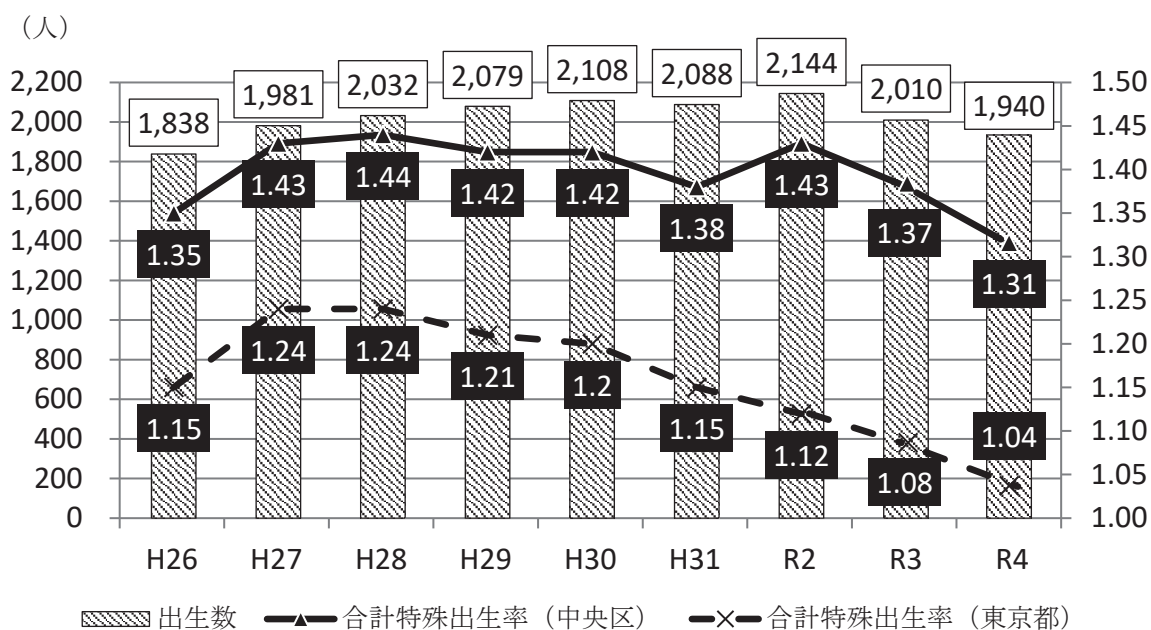

中央区の乳幼児人口・出生状況 および子ども・子育て支援の現状

出生数の推移

出生数と合計特殊出生率の推移

令和4年（1月から12月までの暦年）の出生数は1,940人でした。また、中央区の合計特殊出生率は令和4年（概数）は1.31であり毎年東京都の平均を超えています。

※令和4年の合計特殊出生数は、概数となります。

認可保育所等の園数及び定員数

認可保育所、認定こども園（長時間保育）の施設数及び定員数

※各年4月1日の実績値 (R6は予定)

定員数

認可保育所、認定こども園の数

中央区では認可保育所等の施設数および定員数を毎年増やしています。令和4年と令和5年を比べると、認可保育所等の施設数は74から79と5園増えました。また、認可保育所等の定員数は6,069人から6,219人と150人増えました。令和6年4月には、さらに定員の拡大を図る予定です。

保育施設の現状

保育施設の定員数と待機児童数

乳幼児人口 保育施設等定員 保育施設等入所数 待機児童数

令和4年の乳幼児人口は10,919人、保育施設定員数は6,601人、保育施設入所者数は5,553人、待機児童数は0人でした。令和5年4月においては、乳幼児人口は10,450人、保育施設定員数は6,743人、保育施設入所者数は5,425人となり、待機児童数は0人となりました。
 ※保育施設定員は認可保育所、認証保育所、認定こども園（長時間保育）、家庭的保育事業、小規模保育事業、事業所内保育事業の合計
 ※各年4月1日の実績値
 ※平成29年4月1日から乳幼児人口に外国人を含む