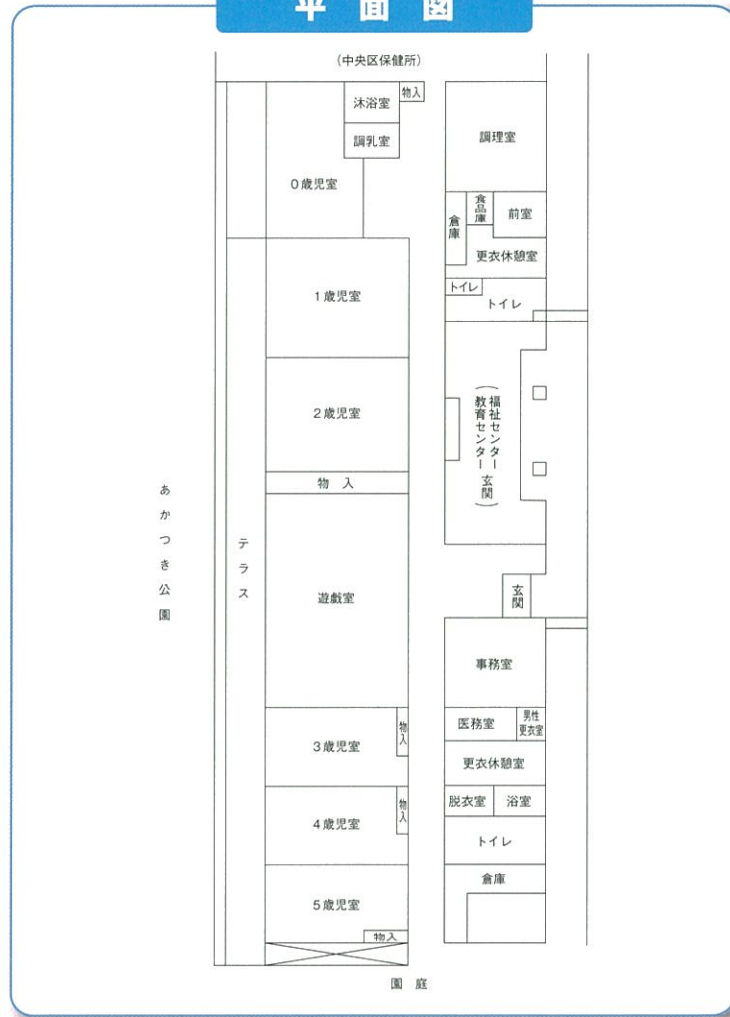

施設の規模等

鉄骨・鉄筋コンクリート造 6階建の1階部分
 延床面積 1,306.8m² (昭和57年竣工)
 中央区保健所・福祉センター・教育センターとの複合施設

平面図

各部屋の面積

室名	面積	室名	面積
保育室(0歳児)	70.75m ²	事務室	44.02m ²
保育室(1歳児)	86.95m ²	医務室	18.00m ²
保育室(2歳児)	90.70m ²	調理室	62.24m ²
保育室(3歳児)	55.42m ²	浴室	18.00m ²
保育室(4歳児)	55.42m ²	沐浴室・調乳室	24.29m ²
保育室(5歳児)	54.12m ²	その他	570.69m ²
遊戯室	156.20m ²	計	1,306.80m ²

施設付近図

最寄り駅

- 東京地下鉄日比谷線「築地駅」(3出口)下車 徒歩5分
- 東京地下鉄有楽町線「新富町駅」(4出口)下車 徒歩7分

見学のご案内

見学をご希望の際は、事前に電話でご連絡下さい。

電話番号 (3542) 0020

※問い合わせは、平日午前10時から午後4時まで

明石町保育園

保育園からひとこと

広いテラスをトコトコトコ……
 今日もチビッコ探検隊が通ります
 緑の風と笑顔の
 行き交う保育園です

所在地 中央区明石町12番1号
 電話番号 (3542) 0020

園 目 標

- ◎心も身体も健康な子
 - ・健康な体をつくる。
 - ・やさしさ、思いやり、感動を共有する。
- ◎意欲のある子ども
 - ・自分で考えて行動する。
 - ・友だちと共感し、認め合って遊ぶ。

定 員

0歳児	1歳児	2歳児	3歳児	4歳児	5歳児	計
11名	19名	23名	25名	25名	25名	128名