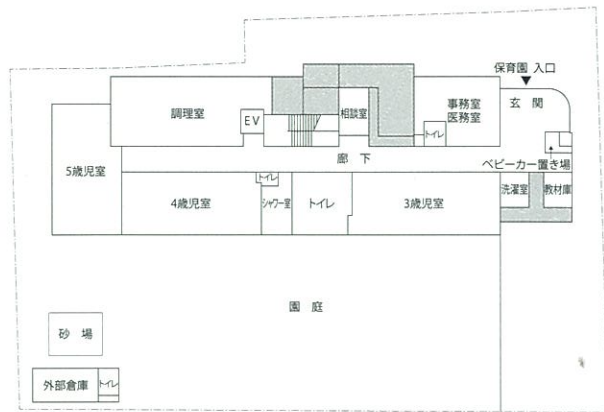

施設の規模等

鉄筋コンクリート造 6階建の1・2階部分
 延床面積 1,510.15m² (令和3年竣工)
 桜川敬老館・特別養護老人ホーム・グループホームとの複合施設

平面図

1 階

2 階

各部屋の面積

室名	面積	室名	面積
保育室(0歳児)	93.94m ²	遊戯室	162.52m ²
保育室(1歳児)	75.05m ²	医務室	5.01m ²
保育室(2歳児)	77.68m ²	調理室	51.83m ²
保育室(3歳児)	68.79m ²	便所(児童用)	77.03m ²
保育室(4歳児)	62.91m ²	その他	775.95m ²
保育室(5歳児)	59.44m ²	計	1,510.15m ²

施設付近図

最寄り駅

- JR京葉線「八丁堀駅」下車 徒歩3分
- 東京地下鉄日比谷線「八丁堀駅」下車 徒歩3分
(両線ともA2出口)

見学のご案内

見学をご希望の際は、事前に電話でご連絡下さい。

電話番号 (3553) 0020

※問い合わせは、平日午前10時から午後4時まで

桜川保育園

保育園からひとこと

春には桜の花が咲き
 ひろ～いお庭で元気に遊ぼう!
 笑顔がいっぱい

おともだちもいっぱい

所在地 中央区入船一丁目1番13号

電話番号 (3553) 0020

園 目 標

- ・元気で明るい子ども
- ・考えて行動する子ども
- ・よく遊び、自分で表現できる子ども
- ・心豊かな子ども

定 員