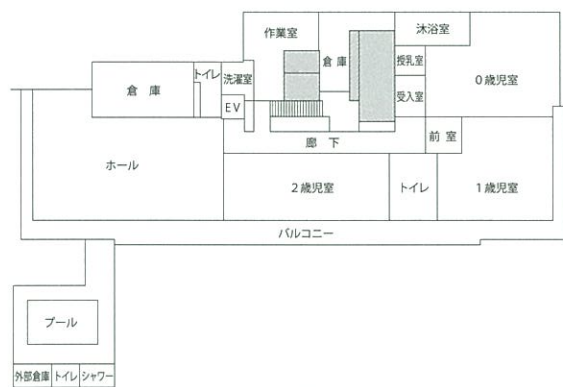

施設の規模等

鉄筋コンクリート造 6階建の1・2階部分
 延床面積 1,510.15m² (令和3年竣工)
 桜川敬老館・特別養護老人ホーム・グループホームとの複合施設

平面図

1 階

2 階

各部屋の面積

室名	面積	室名	面積
保育室(0歳児)	93.94m ²	遊戯室	162.52m ²
保育室(1歳児)	75.05m ²	医務室	5.01m ²
保育室(2歳児)	77.68m ²	調理室	51.83m ²
保育室(3歳児)	68.79m ²	便所(児童用)	77.03m ²
保育室(4歳児)	62.91m ²	その他	775.95m ²
保育室(5歳児)	59.44m ²	計	1,510.15m ²

施設付近図

最寄り駅

- JR京葉線「八丁堀駅」下車 徒歩3分
- 東京地下鉄日比谷線「八丁堀駅」下車 徒歩3分
(両線ともA2出口)

見学のご案内

見学をご希望の際は、事前に電話でご連絡下さい。

電話番号 (3553) 0020

※問い合わせは、平日午前10時から午後4時まで

桜川保育園

保育園からひとこと

春には桜の花が咲き
 ひろ～いお庭で元気に遊ぼう!
 笑顔がいっぱい

おともだちもいっぱい

所在地 中央区入船一丁目1番13号

電話番号 (3553) 0020

園 目 標

- ・元気で明るい子ども
- ・考えて行動する子ども
- ・よく遊び、自分で表現できる子ども
- ・心豊かな子ども

定 員