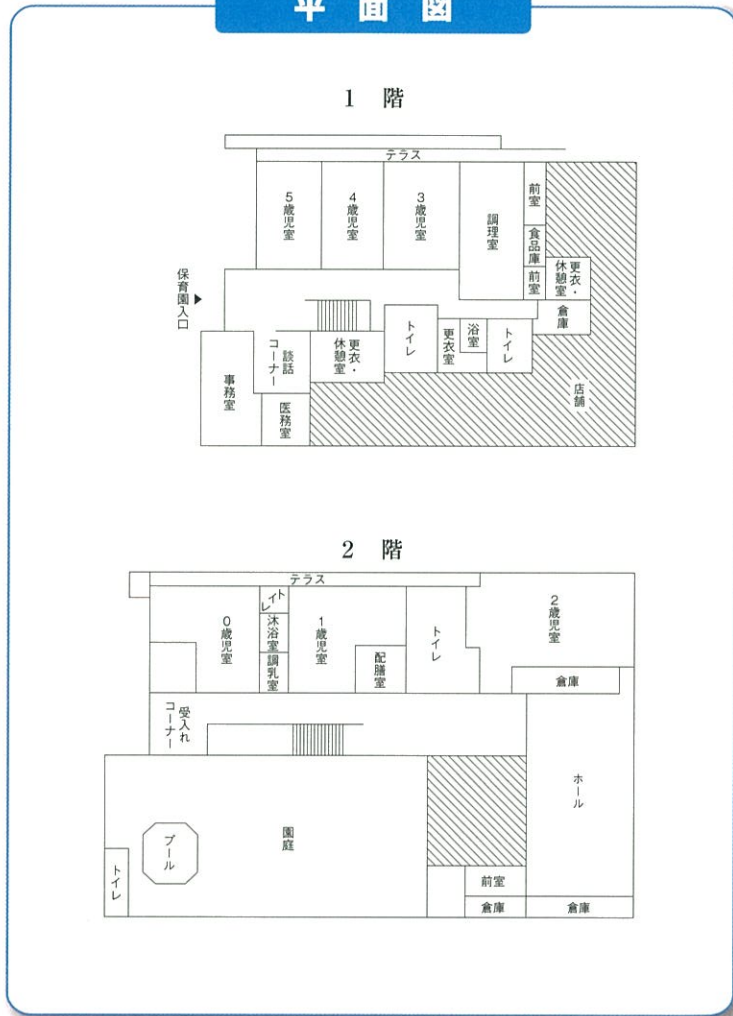

施設の規模等

鉄骨造（一部鉄筋コンクリート造）3階建の1・2階部分
 延床面積 1,304.5m²（平成14年竣工）
 月島保健センターとの複合施設

平面図

各部屋の面積

室名	面積	室名	面積
保育室（0歳児）	72.33m ²	事務室	43.30m ²
保育室（1歳児）	72.47m ²	医務室	17.41m ²
保育室（2歳児）	116.77m ²	調理室	51.90m ²
保育室（3歳児）	59.18m ²	浴室	13.16m ²
保育室（4歳児）	49.21m ²	沐浴室・調乳室	22.75m ²
保育室（5歳児）	49.19m ²	その他	579.65m ²
遊戯室	157.18m ²	計	1,304.50m ²

施設付近図

最寄り駅

- 東京地下鉄有楽町線「月島駅」下車 徒歩1分
- 都営地下鉄大江戸線「月島駅」下車 徒歩1分
 （両線とも9出口）

見学のご案内

見学については、随時お受けしています。
 見学をご希望の際は、事前に電話でご連絡
 下さい。

電話番号 (3531) 6933

月島保育園

保育園からひとこと

いつでもどこでも元気な
 こどもの声が聞こえる
 下町情緒あふれる町の
 楽しい保育園です

所在地 中央区月島二丁目10番3号
 電話番号 (3531) 6933

つきま 園 目 標

- ・心も体も健康な子ども
- ・友だちと楽しく遊べる子ども
- ・よく考えすすんで行動する子ども

つきま 定 員

0歳児	1歳児	2歳児	3歳児	4歳児	5歳児	計
産明け 7名	7ヵ月 5名	18名	23名	25名	25名	128名