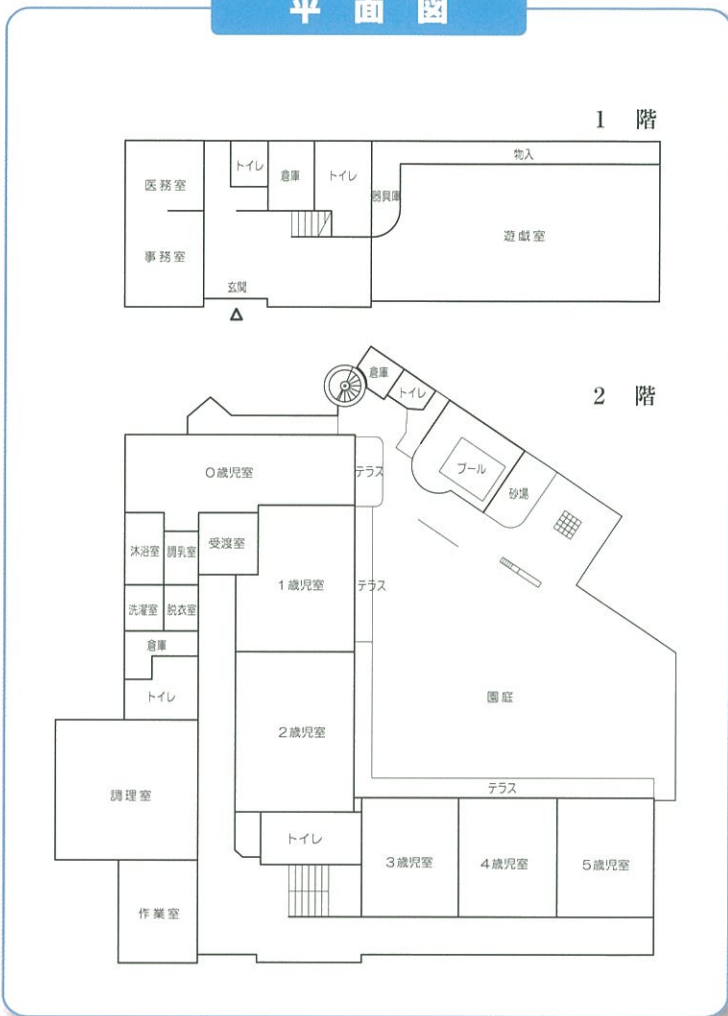

## 施設の規模等

鉄骨・鉄筋コンクリート造 20階建の1・2階部分  
 延床面積 1,516.29m<sup>2</sup> (平成2年竣工)  
 都営佃二丁目アパート3号棟との合築

### 平面図

### 各部屋の面積

室名	面積	室名	面積
保育室(0歳児)	80.11m <sup>2</sup>	医務室	6.02m <sup>2</sup>
保育室(1歳児)	70.99m <sup>2</sup>	調理室	44.08m <sup>2</sup>
保育室(2歳児)	87.79m <sup>2</sup>	便所(児童用)	40.48m <sup>2</sup>
保育室(3歳児)	55.61m <sup>2</sup>	その他	824.26m <sup>2</sup>
保育室(4歳児)	53.29m <sup>2</sup>	計	1,516.29m <sup>2</sup>
保育室(5歳児)	54.70m <sup>2</sup>		
遊戯室	198.96m <sup>2</sup>		

## 施設付近図