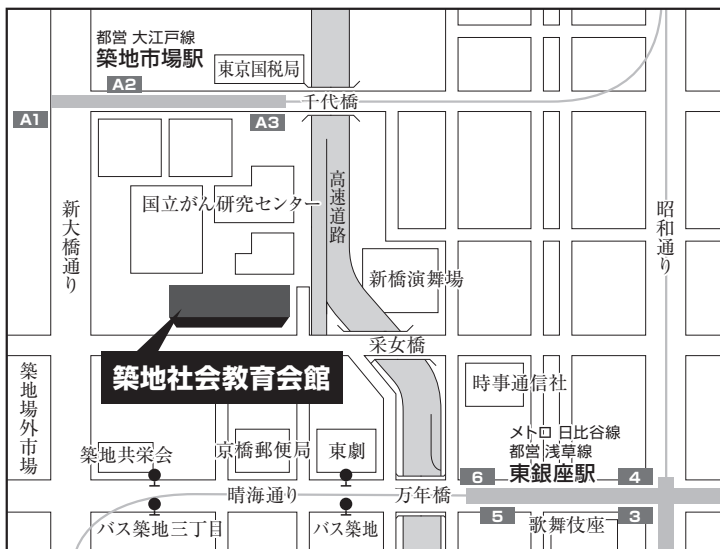

会場案内

※ご来場の際には公共交通機関をご利用ください。

1 築地社会教育会館

〒104-0045
中央区築地4-15-1
☎ 3542-4801

【交通機関】

地下鉄	東銀座駅(都営浅草線、日比谷線、6番出口)	徒歩5分
地下鉄	築地市場駅(都営大江戸線A1出口)	徒歩5分
都バス	築地	徒歩3分
都バス	築地三丁目	徒歩3分

2 日本橋社会教育会館

〒103-0013
中央区日本橋人形町1-1-17
(日本橋小学校等複合施設地下2・8・9階)
☎ 3669-2102

【交通機関】

地下鉄	人形町駅(日比谷線、A2出口)	徒歩3分
地下鉄	人形町駅(都営浅草線、A6出口)	徒歩4分
地下鉄	水天宫前駅(半蔵門線、8番出口)	徒歩5分
都バス	水天宫前	徒歩5分
江戸バス(コミュニティバス)	人形町駅	徒歩2分

3 月島社会教育会館・アートはるみ

〒104-0052
中央区月島4-1-1
(月島区民センター4・5階)
☎ 3531-6367

晴海分館アートはるみ

〒104-0053 中央区晴海1-4-1
(月島第三小学校等複合施設地下1階)
☎ 3531-9190

【交通機関】

地下鉄	月島駅(有楽町線、都営大江戸線、10番出口)	徒歩1分
都バス	月島三丁目	徒歩1分
江戸バス(コミュニティバス)	月島区民センター	徒歩1分
(アートはるみは月島社会教育会館から徒歩7分)		