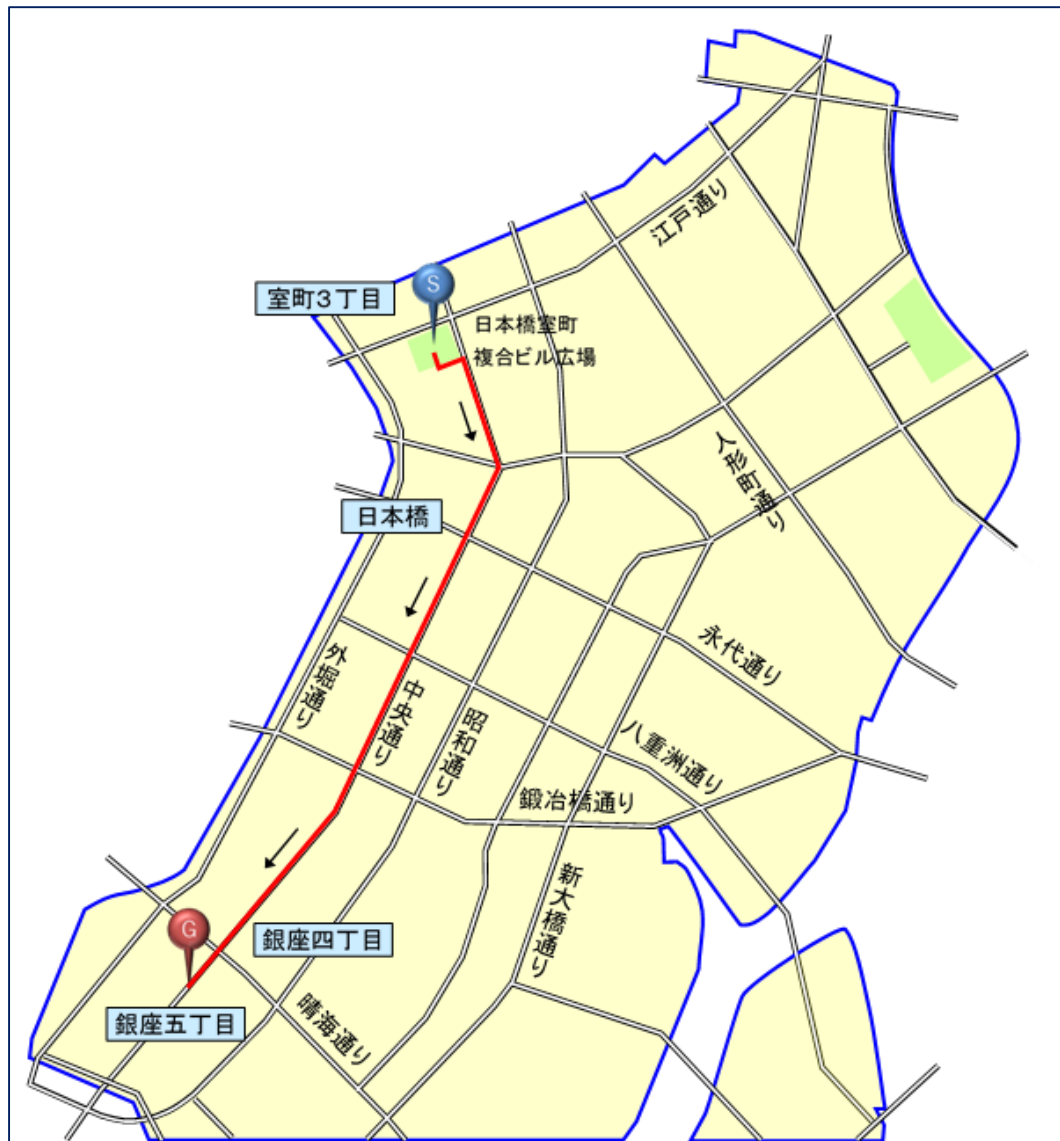

## 東京2020聖火リレーについて

3月25日に福島県から始まったオリンピック聖火リレーは、本日までに計33府県が聖火をつなぎ、東京都へ向かっているところである。

本区においては7月20日にオリンピック聖火リレー、8月24日にパラリンピック聖火リレーが予定されていることから、各々について現段階での進捗状況を報告する。

### 1 概要

	オリンピック聖火リレー	パラリンピック聖火リレー
国内実施期間	3月25日～7月23日	8月12日～8月24日
都内走行日	7月9日～7月23日	8月20日～8月24日
中央区走行日	7月20日 (都内巡回の12日目)	8月24日 (予定、都内巡回の5日目)
走行ルート 交通規制	別紙1のとおり	別紙2のとおり
出発式・セレブレーション会場	浜町公園でセレブレーション (※1)が行われる	日本橋室町複合ビル広場で出発式 (※2)が行われる
聖火ランナー	東京都聖火リレー実行委員会やパートナー企業等により選出	

**4 東京 2020 聖火リレートーチの展示**

都内で東京 2020 聖火リレートーチの巡回展示が行われており、本区における展示は以下のとおり予定している。

日 程：令和3年6月7日（月）及び8日（火）

場 所：中央区役所本庁舎1階

展示物：オリンピック聖火リレートーチ、パラリンピック聖火リレートーチ 各1本

※新型コロナウイルス感染症の状況によって、延期・中止となる場合がある

【概要】

日付	令和3年7月20日（火）
出発地	銀座八丁目交差点
到着地	中央区立浜町公園
出発予定時間	18時32分
到着予定時間	19時40分
セレブレーション会場	中央区立浜町公園

## 【概要】

日付	令和3年8月24日（火）
出発地	日本橋室町複合ビル広場
到着地	銀座五丁目交差点
出発予定時間	10時00分
到着予定時間	10時43分
出発式会場	日本橋室町複合ビル広場