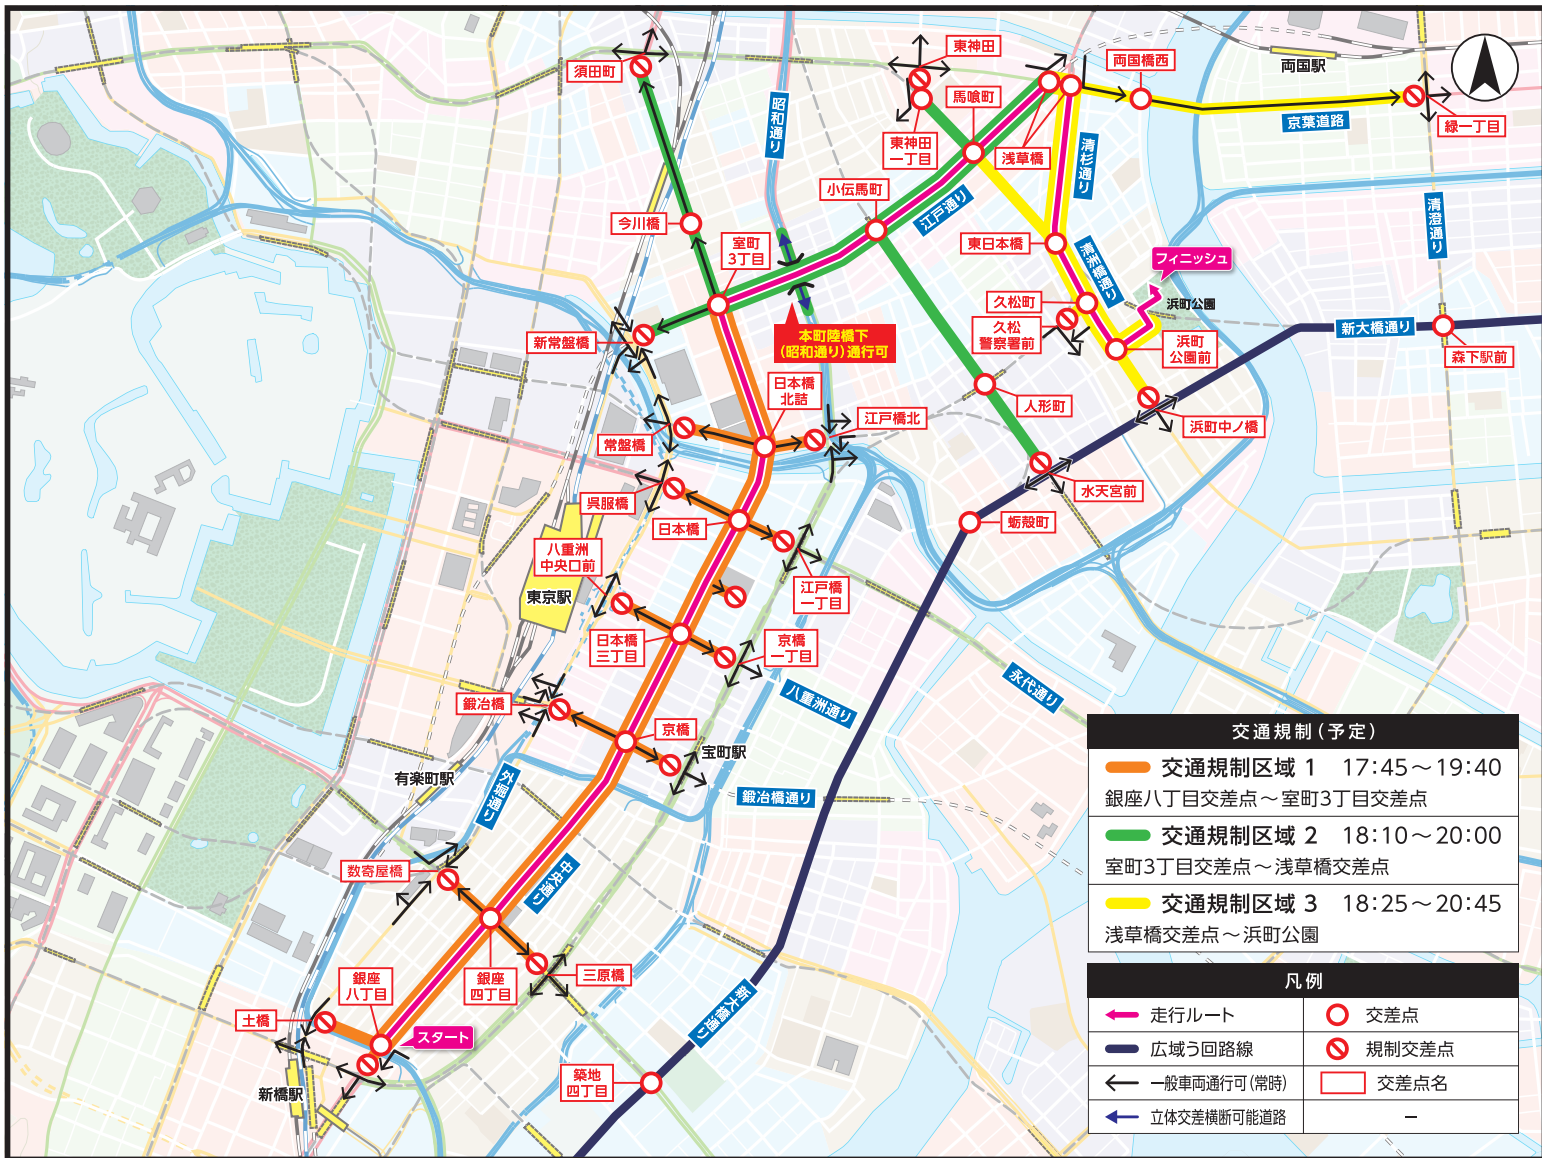

2021 **7/20** (火)

中央区 周辺道路

交通規制予定時間

17:45 頃 ~ **20:45** 頃

当日は、走行ルート及びルート直近の道路で、長時間にわたり車両の通行が禁止されます。
ルート周辺道路は混雑しますので、車でのお出かけはご遠慮ください。
ご迷惑をおかけしますが、皆様のご理解とご協力をお願いいたします。

- 車両を利用される場合は、現場の警察官・係員の指示に従ってください。また、車両規制開始直前のルート上への駐車はご遠慮ください。
- 自転車、歩行者のルート横断も規制されます。現場の警察官・係員の指示に従ってください。
- バス等、公共交通機関を利用される場合は、当日の運行情報(一部運休あり)をお確かめください。
- ルート周辺でのドローン(ラジコン含む)の飛行は、法令により禁止されています。

測量法に基づく国土地理院長承認(使用)R2JHs 66-GISMAP44310号

ご協力のお願い

- ※ 走行ルート上は、居住者であっても車両等での通行、横断はできません。
- ※ 規制時間は目安であり、当日のリレー状況により変更される場合があります。

観覧における新型コロナウイルス感染症対策について

- 沿道では密集を避け、マスク着用の上、大きな声での会話等をお控えください。また、体調不良の方は観覧をご遠慮ください。
- 聖火ランナーの走行模様はNHKの特設サイトで視聴できますので、なるべくライブ中継をご覧ください。 <https://sports.nhk.or.jp/olympic/torch/>

交通規制に関するお問い合わせ

■ 東京都聖火リレー実行委員会事務局
03-6732-8484

受付時間 平日 9:00~18:00
※ただし、当日の交通規制予定時間中は受付していません。

■ ウェブサイト(パソコン・スマートフォン)

東京都内の他ルートの交通規制情報はこちら▼

<https://www.2020games.metro.tokyo.lg.jp/special/enjoy/torch/>