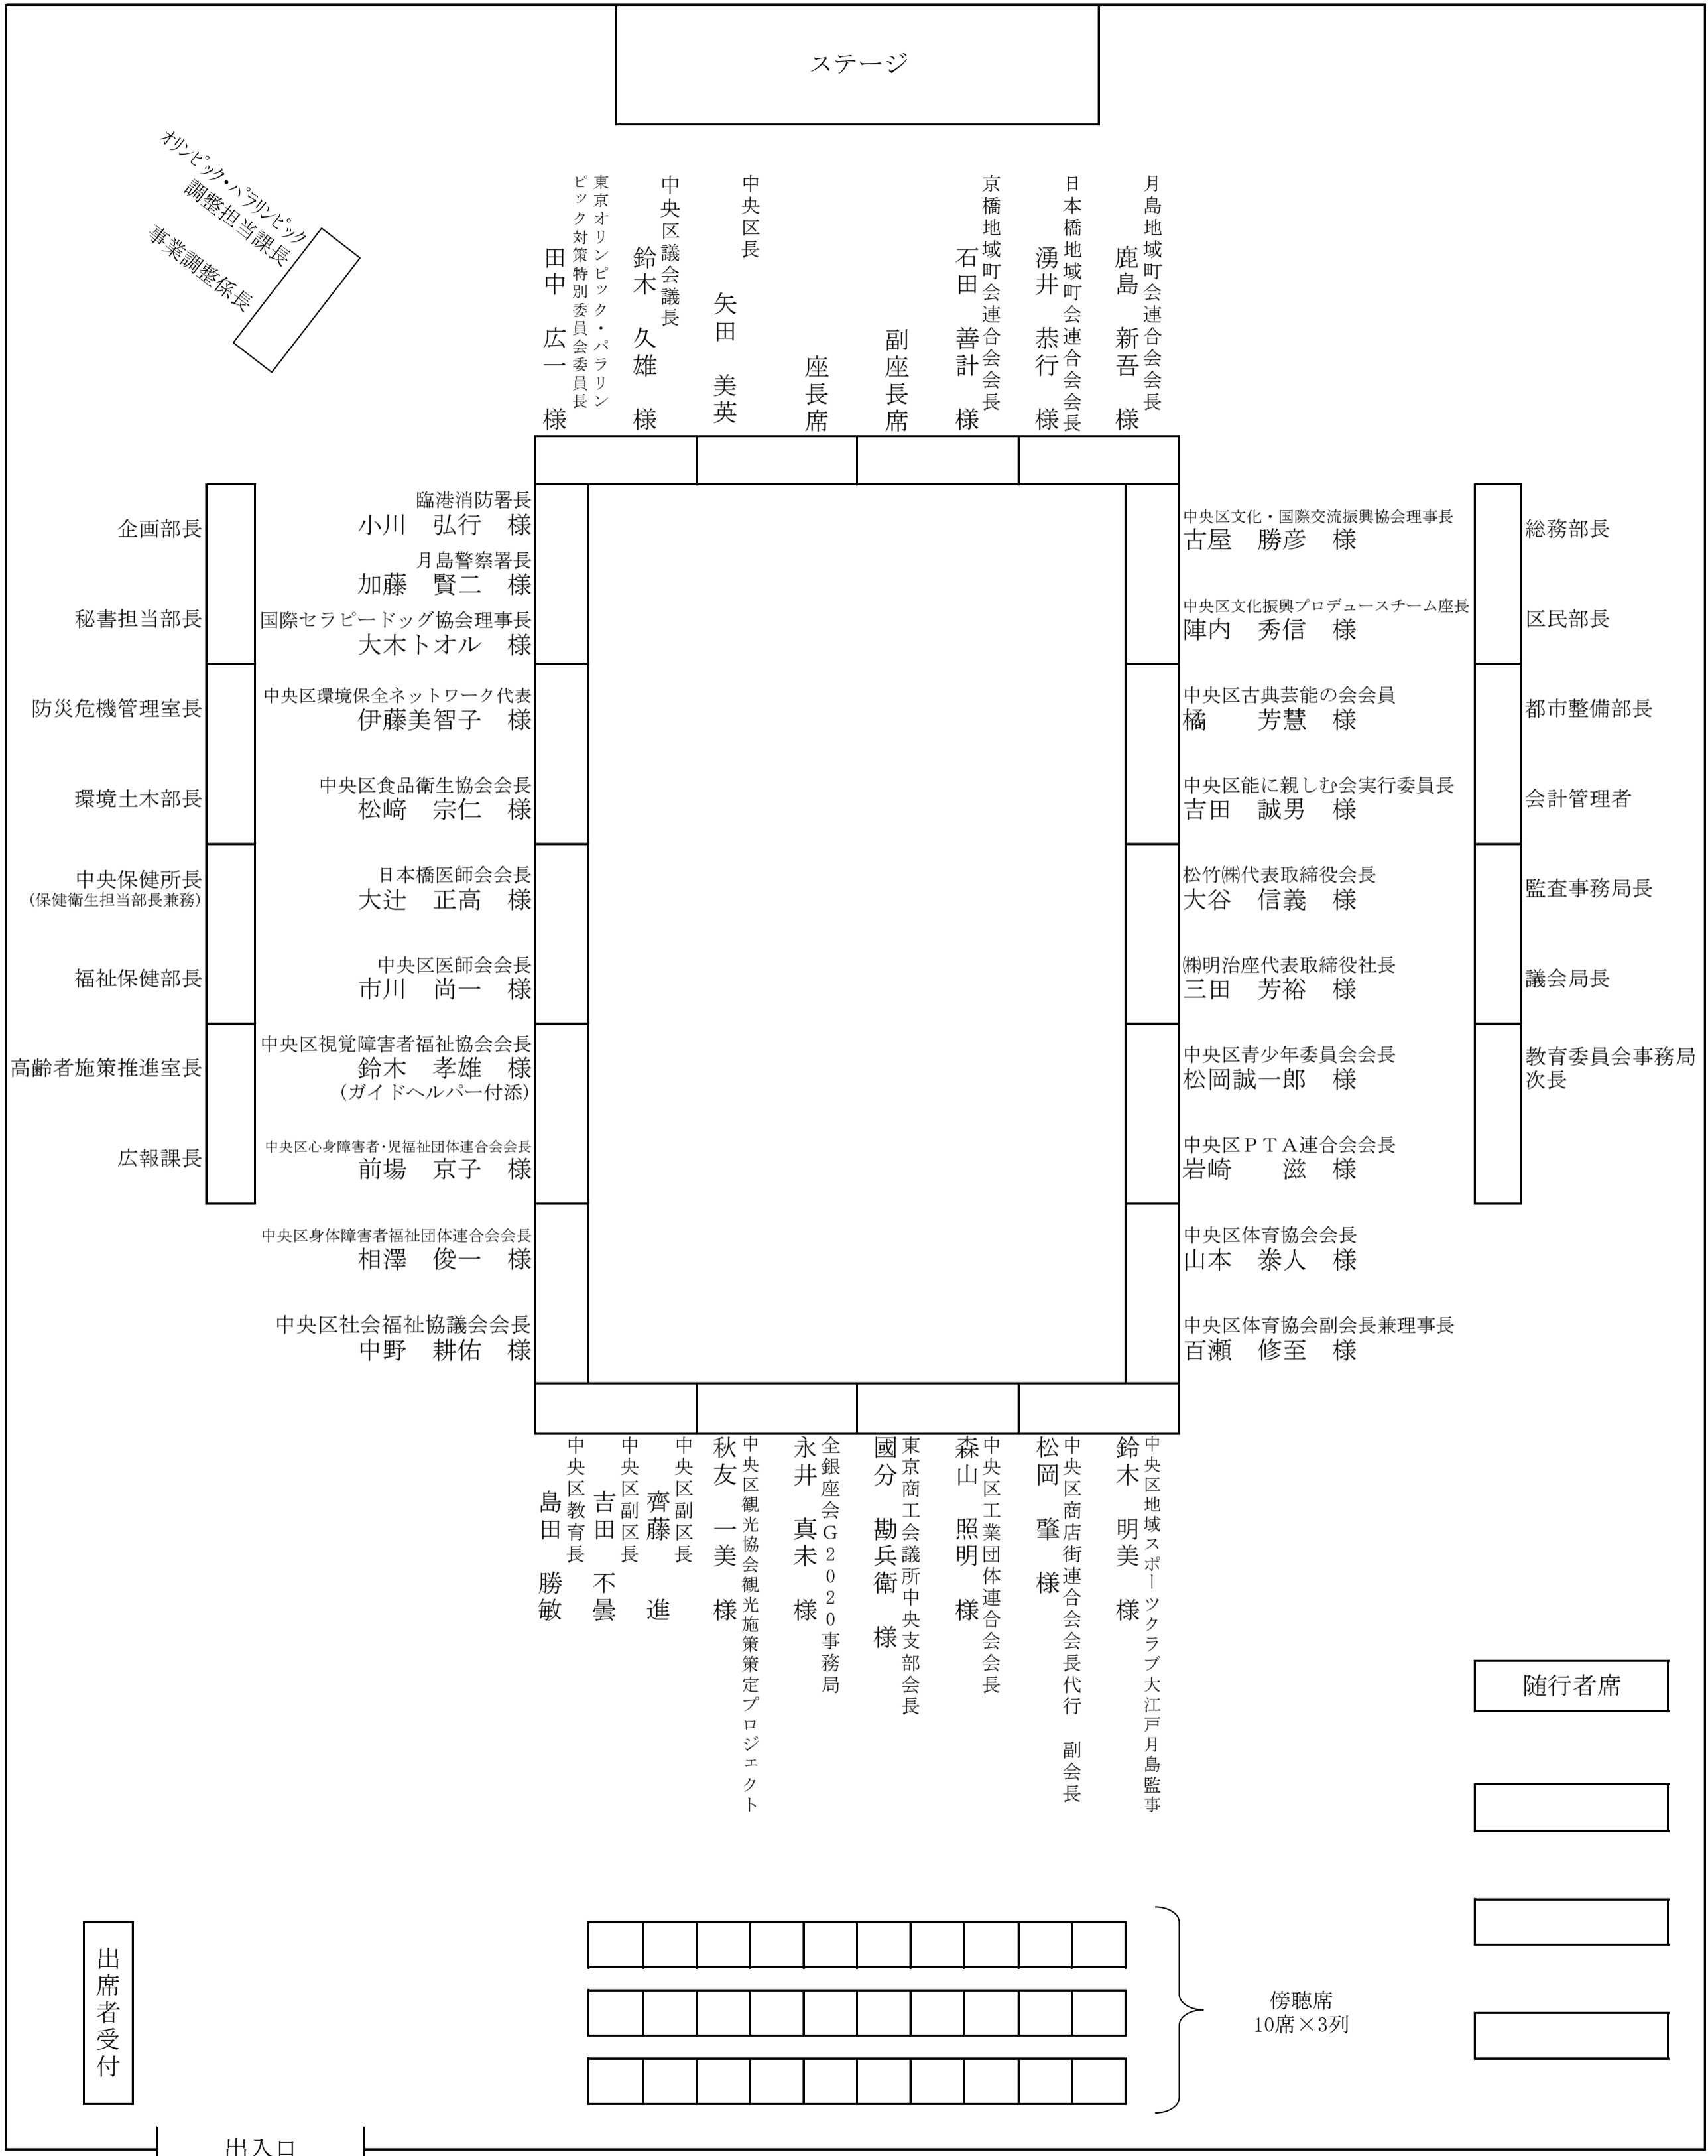

中央区オリンピック・パラリンピック区民協議会（仮称） 席次表（区役所8階大会議室）

ステージ

オリンピック・パラリンピック
調整担当課長
事業調整係長

東京オリンピック・パラリンピック対策特別委員会委員長
田中 広一 様

中央区議会議員
鈴木 久雄 様

中央区長
矢田 美英 様

座長席

副座長席